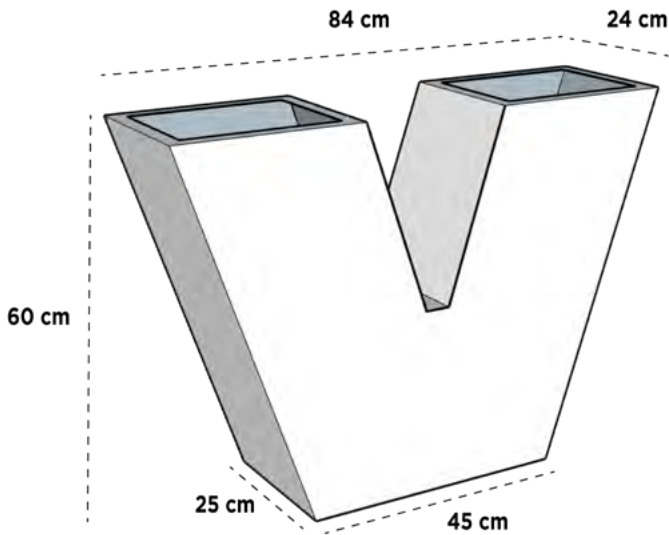

28 cm x 13 cm x 24/9 cm x 6 cm

VENECIA

Dimensiones: Diámetro Boca x Diámetro Base x Altura

VENECIA 01

40 cm x 18 cm x 19 cm

VENECIA 02

56 cm x 25 cm x 26 cm

VENECIA 03

Dimensiones: Diámetro Boca x Ancho x Altura

VENECIA PARED 01
40 cm x 20 cm x 20 cm

VENECIA PARED 02
40 cm x 27 cm x 20 cm

VENECIA PARED 03
79 cm x 33 cm x 38 cm

VENECIA PARED 04
110 cm x 46 cm x 53 cm

VENECIA PARED 05
56 cm x 25 cm x 26 cm

VENECIA PARED ANILLADA 06
40 cm x 18 cm x 24 cm

VICTORY

Dimensiones: Largo x Ancho x Diámetro Base x Altura

VICTORY

84 cm x 24 cm x 43/25 cm x 60 cm

MACETA-BANCA VIENA

Dimensiones: Diámetro Boca x Altura

MACETA-BANCA VIENA

HUERTA VERTICAL

Dimensiones: Largo x Ancho x Altura

JARDIN VERTICAL 01

50 cm x 15 cm x 50 cm

HUERTA VERTICAL 02

80 cm x 24 cm x 109 cm

COLECTOR DE AGUA

60 cm x 10 cm x 20 cm