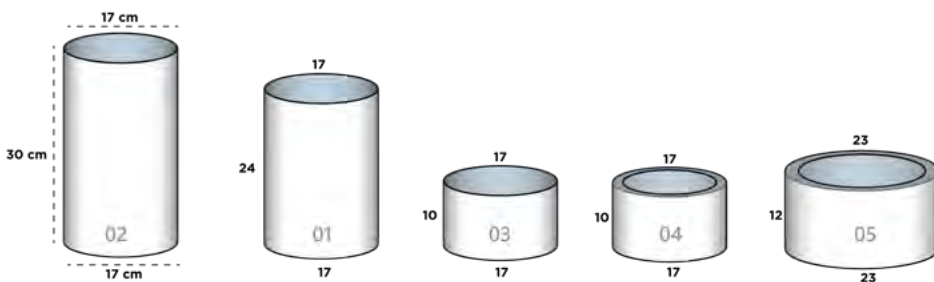

71 cm x 33 cm x 37 cm

26

02

33 cm

03

FLORERO

Dimensiones: Diámetro Boca x Diámetro Base x Altura

FLORERO 01

17 cm x 17 cm x 24 cm

FLORERO 02

17 cm x 17 cm x 30 cm

FLORERO 03

17 cm x 17 cm x 10 cm

FLORERO 04 C/CORONA

17 cm x 17 cm x 10 cm

FLORERO 05 C/CORONA

23 cm x 23 cm x 12 cm

GALA

Dimensiones: Largo x Ancho x Diámetro Base x Altura

GALA 01

12 cm x 12 cm x 10 cm x 10 cm

GALA 02

17 cm x 17 cm x 14 cm x 10 cm

GOTA DE AGUA PARED

Dimensiones: Diámetro Boca x Diámetro Base x Altura

GOTA DE AGUA PARED

2 cm x 10 cm x 19 cm

GOTA DE CIELO

Dimensiones: Diámetro x Altura

GOTA DE CIELO 01

24 cm x 45 cm

GOTA DE CIELO 02