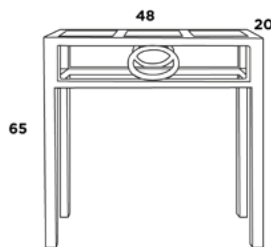

SISTEMA FLOTANTE 03

120 cm x 25 cm

BASES PARA MACETAS

BASE DE MADERA

Dimensiones: Largo x Ancho x Altura

BASE DE MADERA P/FLOREIRO 04

20 cm x 20 cm x 12.5 cm

BASE DE MADERA P/FLOREIRO 05

28 cm x 28 cm x 16.5 cm

BASE DE FORJA

Dimensiones: Largo x Ancho x Altura

BASE DE FORJA 01

80 cm x 28 cm x 42 cm

BASE DE FORJA 02

48 cm x 20 cm x 65 cm

BASE DE FORJA 03

80 cm x 34 cm x 80 cm

BASE JARDI-MADERA 05

100 cm x 35 cm x 8 cm

Dimensiones: Diámetro Boca x Altura

BASE 4 PATAS VARILLA REDONDA DE 3/8" B10

24 cm x 65 cm

BASE 4 PATAS VARILLA REDONDA DE 3/8" B11

24 cm x 80 cm