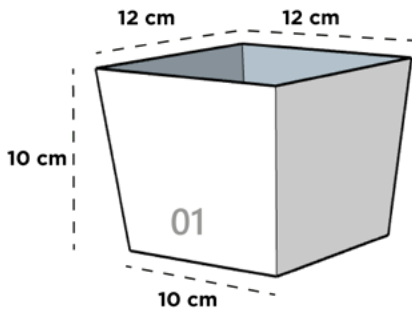

71 cm x 33 cm x 37 cm

26

02

33 cm

03

FLORERO

Dimensiones: Diámetro Boca x Diámetro Base x Altura

FLORERO 01

17 cm x 17 cm x 24 cm

FLORERO 02

17 cm x 17 cm x 30 cm

FLORERO 03

17 cm x 17 cm x 10 cm

FLORERO 04 C/CORONA

17 cm x 17 cm x 10 cm

FLORERO 05 C/CORONA

23 cm x 23 cm x 12 cm

GALA

Dimensiones: Largo x Ancho x Diámetro Base x Altura

GALA 01

12 cm x 12 cm x 10 cm x 10 cm

GALA 02

17 cm x 17 cm x 14 cm x 10 cm

GOTA DE AGUA PARED

Dimensiones: Diámetro Boca x Diámetro Base x Altura

GOTA DE AGUA PARED

2 cm x 10 cm x 19 cm

GOTA DE CIELO

Dimensiones: Diámetro x Altura

GOTA DE CIELO 01

24 cm x 45 cm

GOTA DE CIELO 02