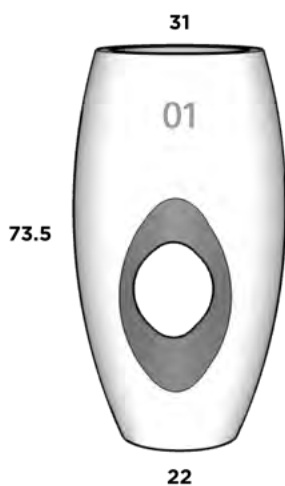

Dimensiones: Largo x Ancho x Altura

JARDINERA PARED 01

40 cm x 15 cm x 20 cm

JARDINERA PARED 02

80 cm x 15 cm x 20 cm

JARDINERA PARED 03

120 cm x 15 cm x 20 cm

KADABRA

Dimensiones: Diámetro Boca x Cintura x Diámetro Base x Altura

KADABRA 01

31 cm x 40 cm x 22 cm x 73.5 cm

KADABRA 02

44.5 cm x 60.5 cm x 34.5 cm x 110 cm

KADABRA 1 c/vaso

31 cm x 40 cm x 22 cm x 73.5 cm

KADABRA 2 c/vaso

44.5 cm x 60.5 cm x 34.5 cm x 110 cm

KENIA

Dimensiones: Largo x Ancho x Diámetro Base x Altura

KENIA 01

23 cm x 23 cm x 13 cm x 30 cm

KENIA 02

30 cm x 30 cm x 17 cm x 40 cm

KENIA 03

38 cm x 38 cm x 21 cm x 50 cm

KENIA 04

45 cm x 45 cm x 26 cm x 60 cm

KENIA 05*

53 cm x 53 cm x 30 cm x 70 cm

LISBOA

Dimensiones: Diámetro Boca x Cintura x Diámetro Base x Altura

LISBOA 01