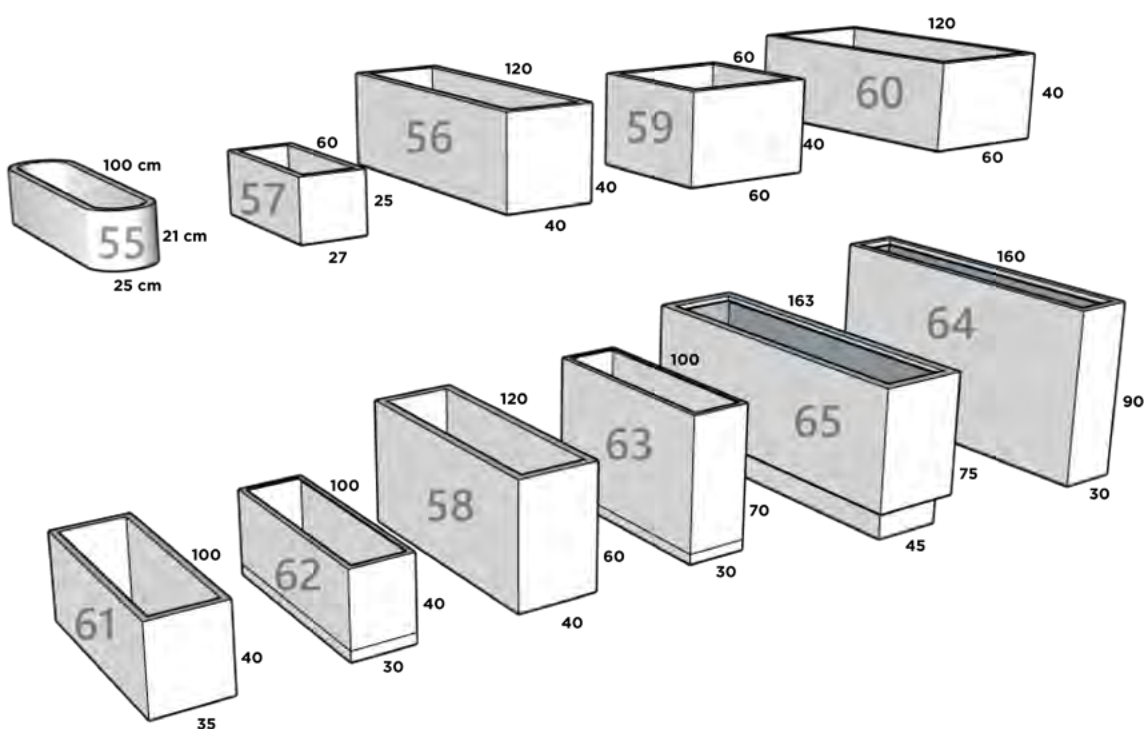

JARDINERA

Dimensiones: Largo x Ancho x Altura

JARDINERA 55 (ovalada)
100 cm x 25 cm x 21 cm

JARDINERA 56
120 cm x 40 cm x 40 cm

JARDINERA 57
60 cm x 27 cm x 25 cm

JARDINERA 58
120 cm x 40 cm x 60 cm

JARDINERA 59
60 cm x 60 cm x 40 cm

JARDINERA 60
120 cm x 60 cm x 40 cm

JARDINERA 61
100 cm x 35 cm x 40 cm

JARDINERA 62 c/plato integrado
100 cm x 30 cm x 40 cm

JARDINERA 63 c/plato integrado
100 cm x 30 cm x 70 cm

JARDINERA 64
160 cm x 30 cm x 90 cm

JARDINERA 65 c/tacón
163 cm x 45 cm x 75cm

*reforzado especial
~semireforzado