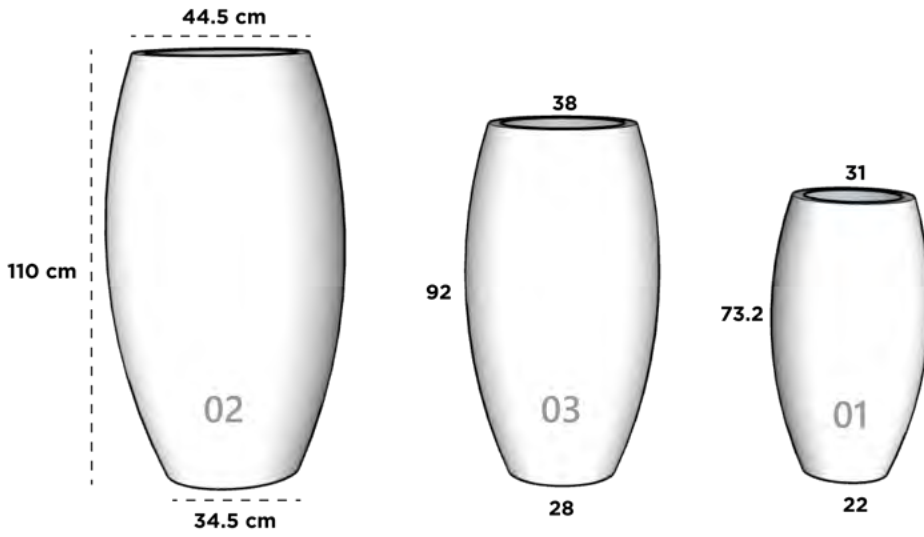

Dimensiones: Diámetro Boca x Cintura x Diámetro Base x Altura

DIAMANTE 02

30 cm x 46 cm x 34 cm x 48 cm

DIAMANTE 03

38 cm x 58 cm x 42 cm x 60 cm

DIAMANTE 04

30 cm x 46 cm x 34 cm x 80 cm

DIAMANTE 05

38 cm x 58 cm x 42 cm x 100 cm

DIAMANTE 06

38 cm x 58 cm x 42 cm x 120 cm

DUBAI

Dimensiones: Diámetro Boca x Cintura x Diámetro Base x Altura

DUBAI 01

31 cm x 40 cm x 22 cm x 73.2 cm

DUBAI 02

44.5 cm x 60.5 cm x 34.5 cm x 110 cm

DUBAI 03

38 cm x 50 cm x 28 cm x 92 cm

DUNA

Dimensiones: Diámetro Boca x Diámetro Base x Altura

DUNA 02

50 cm x 30 cm x 45 cm

DUNA 03

50 cm x 30 cm x 65 cm

DUNA 04

40 cm x 26 cm x 90 cm

ESFERICA

Dimensiones: Diámetro Boca x Cintura x Altura

ESFERICA 01

30 cm x 48.5 x 46 cm

ESFERICA 02