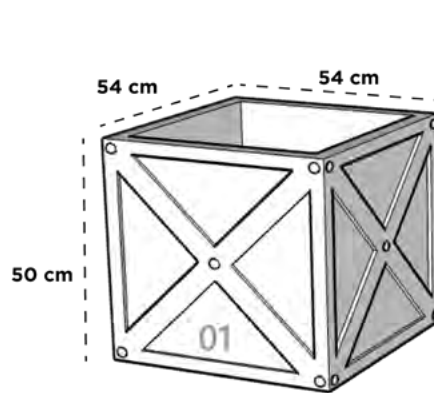

Dimensiones: Largo x Ancho x Diámetro Base x Altura

ROMA 02

45 cm x 45 cm x 36 cm x 51 cm

ROMA 03

45 cm x 45 cm x 36 cm x 75 cm

RUSTICA

Dimensiones: Largo x Ancho x Altura

RUSTICA 01

54 cm x 54 cm x 50 cm

JARDINERA 47 RUSTICA

229 cm x 46 cm x 50 cm

TAZÓN CANCÚN

Dimensiones: Diámetro Boca x Cintura x Diámetro Base x Altura

TAZON CANCUN 01

27 cm x 31 cm x 20 cm x 12 cm

TAZON CANCUN 02