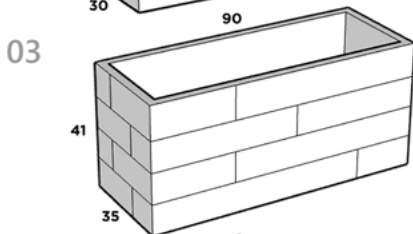

JARDI-MADERA 03

90 cm x 35 cm x 41 cm

JARDI-MADERA 04

50 cm x 50 cm x 50 cm

JARDI-MADERA 05

100 cm x 35 cm x 40 cm

■ Complementalo con su base.
(Se vende por separado)

JARDINERA PARED

Dimensiones: Largo x Ancho x Altura

JARDINERA PARED 01

40 cm x 15 cm x 20 cm

JARDINERA PARED 02

80 cm x 15 cm x 20 cm

JARDINERA PARED 03

120 cm x 15 cm x 20 cm

KADABRA