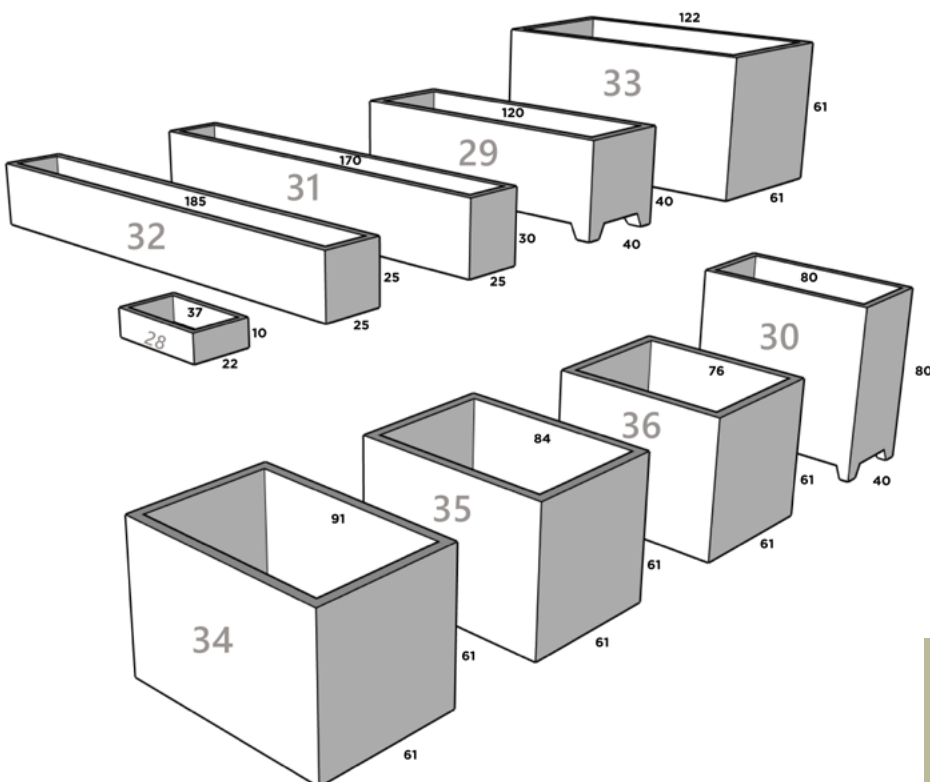

JARDINERA

Dimensiones: Largo x Ancho x Altura

JARDINERA 28

37 cm x 22 cm x 10 cm

JARDINERA 29 c/patas.*

120 cm x 40 cm x 40 cm

JARDINERA 30 c/patas.*

80 cm x 40 cm x 80 cm

JARDINERA 31*

170 cm x 25 cm x 30 cm

JARDINERA 32*

185 cm x 25 cm x 25 cm

JARDINERA 33~

122 cm x 61 cm x 61 cm

JARDINERA 34~

91 cm x 61 cm x 61 cm

JARDINERA 35~

84 cm x 61 cm x 61 cm

JARDINERA 36~

76 cm x 61 cm x 61 cm

*reforzado especial
~semireforzado