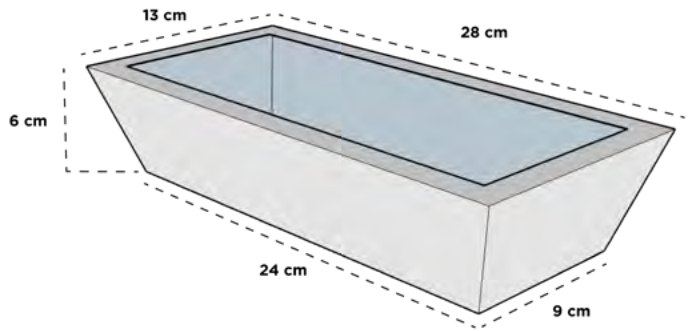

55 cm x 28 cm x 55 cm

TAZON MONACO 07 c/plato integrado

80cm x 20 cm x 60cm

TAZON MONACO 08 c/plato integrado

100 cm x 25 cm x 80cm

TULIPAN

Dimensiones: Largo x Ancho x Diámetro Base x Altura

TULIPAN

28 cm x 13 cm x 24/9 cm x 6 cm

VENECIA

Dimensiones: Diámetro Boca x Diámetro Base x Altura

VENECIA 01

40 cm x 18 cm x 19 cm

VENECIA 02

56 cm x 25 cm x 26 cm

VENECIA 03