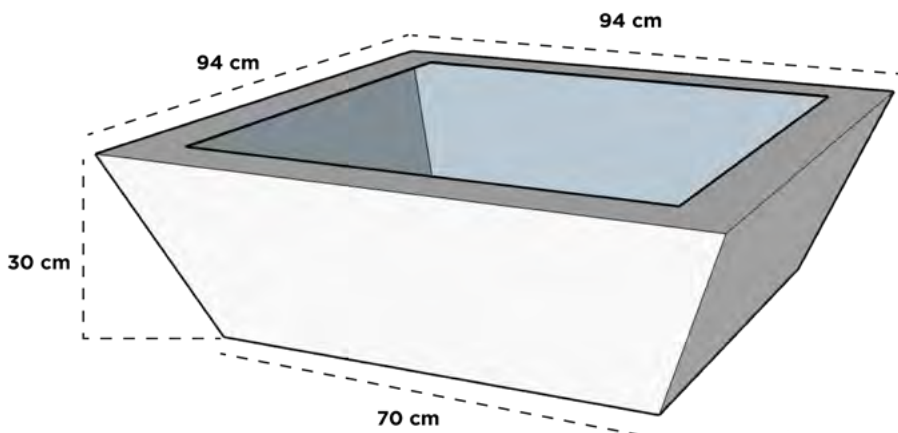

54 cm x 54 cm x 50 cm

JARDINERA 47 RUSTICA

229 cm x 46 cm x 50 cm

TAZÓN CANCÚN

Dimensiones: Diámetro Boca x Cintura x Diámetro Base x Altura

TAZON CANCUN 01

27 cm x 31 cm x 20 cm x 12 cm

TAZON CANCUN 02

32 cm x 38 cm x 24 cm x 15 cm

TAZON CANCUN 03

37 cm x 45 cm x 28 cm x 18 cm

TAZON CONICO LISO

Dimensiones: Largo x Ancho x Diámetro Base x Altura

TAZON CONICO LISO

94 cm x 94 cm x 70 cm x 30 cm

TAZON KENIA