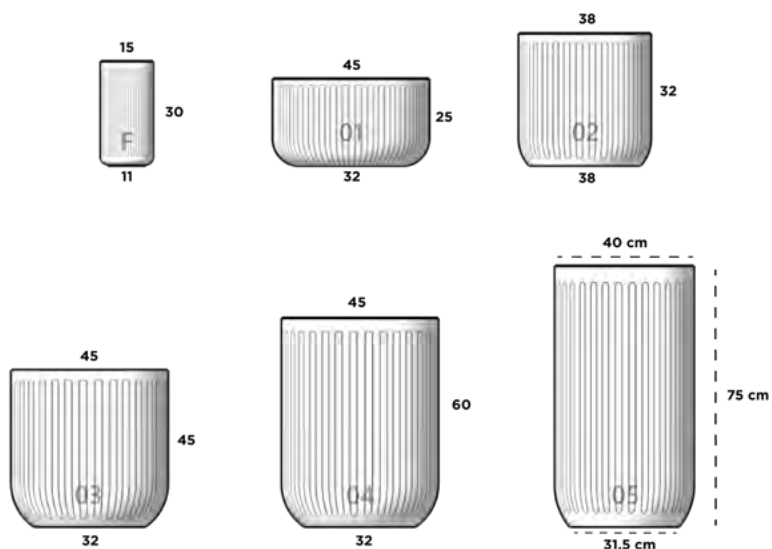

MONACO ESTRIADA

Dimensiones: Diámetro Boca x Diámetro Base x Altura

MONACO ESTRIADA 01

45 cm x 32 cm x 25 cm

MONACO ESTRIADA 02

38 cm x 32 cm x 38 cm

MONACO ESTRIADA 03

45 cm x 32 cm x 45 cm

MONACO ESTRIADA 04

45 cm x 32 cm x 60 cm

MONACO ESTRIADA 05

40 cm x 31.5 cm x 75 cm

FLOREIRO ESTRIADA

15 cm x 11 cm x 30 cm