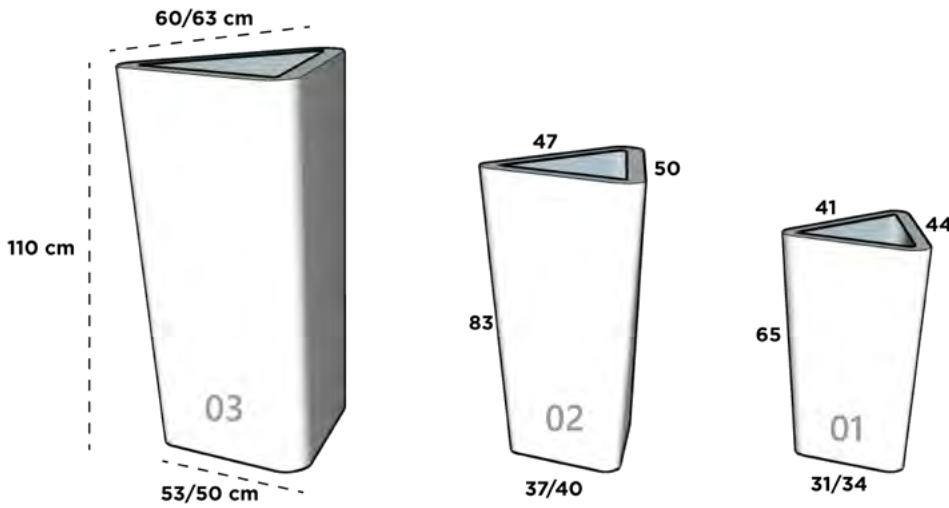

48 cm x 48 cm x 30 cm x 87 cm

HOLANDA 05*

54 cm x 54 cm x 34 cm x 98 cm

HOLANDA 06*

60 cm x 60 cm x 38 cm x 108 cm

HOLANDA 07

s/plato integrado

51 cm x 51 cm x 27 cm x 66 cm

60 cm x 76 cm x 60 cm x 45 cm

INDIANA 03

38 cm x 54 cm x 38 cm x 45 cm

INDIANA 04

40 cm x 57 cm x 40 cm x 60 cm

INDIANA 05

42 cm x 60 cm x 42 cm x 75 cm

JARDINERA INDIANA

75 cm x 90 cm x 75 cm x 35 cm

ITALIA

Dimensiones: Largo x Ancho x Diámetro Base x Altura

ITALIA 01

41 cm x 44 cm x 31/34 cm x 65 cm

ITALIA 02

47 cm x 50 cm x 37/40 cm x 83 cm

ITALIA 03*

60 cm x 63 cm x 53/50 cm x 110 cm

JARDINERA

Dimensiones: Largo x Ancho x Altura

JARDINERA 01

43 cm x 16 cm x 17 cm

JARDINERA 02

75 cm x 24 cm x 22 cm

JARDINERA 03