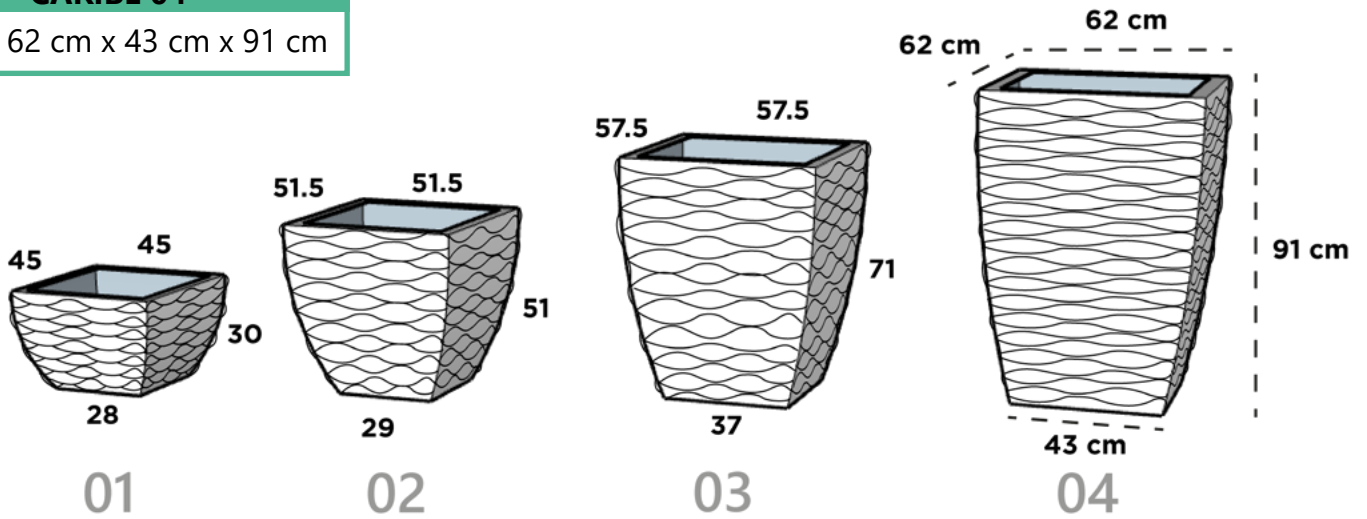

CARIBE

Dimensiones: Largo x Ancho x Diámetro Base x Altura

CARIBE 01

45 cm x 45 cm x 28 cm x 30 cm

CARIBE 02

51.5 cm x 51.5 cm x 29 cm x 51 cm

CARIBE 03

57.5 cm x 57.5 cm x 37 cm x 71 cm

CARIBE 04

62 cm x 62 cm x 43 cm x 91 cm

CILINDRO

Dimensiones: Diámetro Boca x Diámetro Base x Altura

CILINDRO 01
120 cm x 120 cm x 75 cm

CILINDRO 02
90 cm x 90 cm x 60 cm

CILINDRO 03
90 cm x 90 cm x 20 cm

CILINDRO 05
50 cm x 50 cm x 40 cm