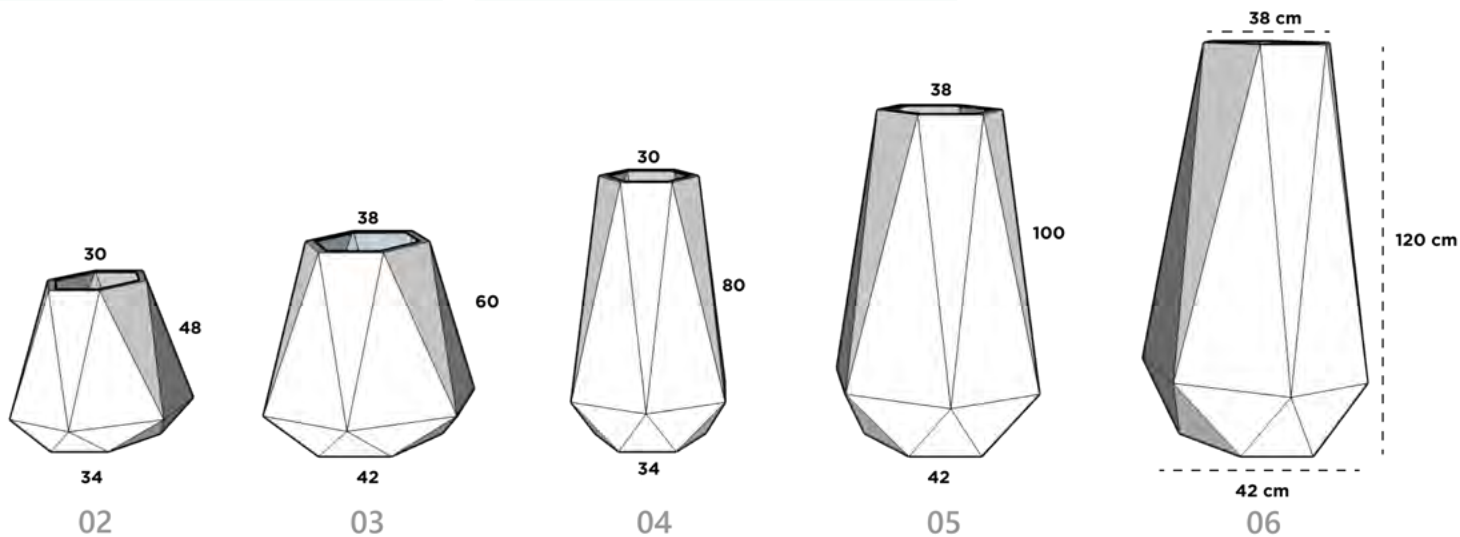

Dimensiones: Diámetro Boca x Cintura x Diámetro Base x Altura

DIAMANTE 02

30 cm x 46 cm x 34 cm x 48 cm

DIAMANTE 03

38 cm x 58 cm x 42 cm x 60 cm

DIAMANTE 04

30 cm x 46 cm x 34 cm x 80 cm

DIAMANTE 05

38 cm x 58 cm x 42 cm x 100 cm

DIAMANTE 06

38 cm x 58 cm x 42 cm x 120 cm

DUBAI

Dimensiones: Diámetro Boca x Cintura x Diámetro Base x Altura

DUBAI 01

31 cm x 40 cm x 22 cm x 73.2 cm

DUBAI 02