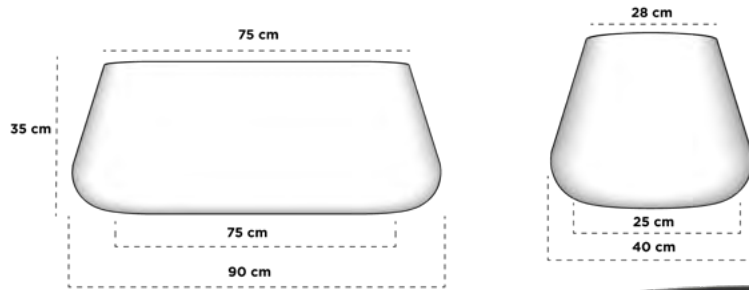

48 cm x 48 cm x 30 cm x 87 cm

HOLANDA 05*

54 cm x 54 cm x 34 cm x 98 cm

HOLANDA 06*

60 cm x 60 cm x 38 cm x 108 cm

HOLANDA 07

s/plato integrado

51 cm x 51 cm x 27 cm x 66 cm

*reforzado especial

INDIANA

Dimensiones: Diámetro Boca x Cintura x Diámetro Base x Altura

INDIANA MINI

20 cm x 25 cm x 20 cm x 15 cm

INDIANA 01

30 cm x 42 cm x 30 cm x 35 cm

INDIANA 02

60 cm x 76 cm x 60 cm x 45 cm

INDIANA 03

38 cm x 54 cm x 38 cm x 45 cm

INDIANA 04

40 cm x 57 cm x 40 cm x 60 cm

INDIANA 05

42 cm x 60 cm x 42 cm x 75 cm

JARDINERA INDIANA

75 cm x 90 cm x 75 cm x 35 cm

ITALIA

Dimensiones: Largo x Ancho x Diámetro Base x Altura

ITALIA 01

41 cm x 44 cm x 31/34 cm x 65 cm

ITALIA 02

47 cm x 50 cm x 37/40 cm x 83 cm

ITALIA 03*