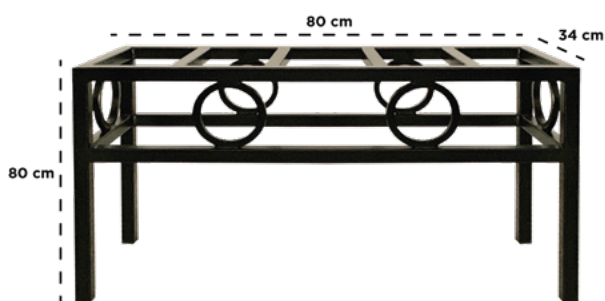

SISTEMA FLOTANTE HIDROPONIA

Dimensiones: Largo x Ancho x Diámetro Base x Altura

Diámetro Boca x Altura

SISTEMA FLOTANTE 01

75 cm x 75 cm x 75/75 cm x 25 cm

SISTEMA FLOTANTE 02

150 cm x 75 cm x 75/150 cm x 25 cm

SISTEMA FLOTANTE 03

120 cm x 25 cm

BASES PARA MACETAS

BASE DE MADERA

Dimensiones: Largo x Ancho x Altura

BASE DE MADERA P/FLOREIRO 04

20 cm x 20 cm x 12.5 cm

BASE DE MADERA P/FLOREIRO 05

28 cm x 28 cm x 16.5 cm

BASE DE FORJA

Dimensiones: Largo x Ancho x Altura

BASE DE FORJA 01

80 cm x 28 cm x 42 cm

BASE DE FORJA 02

48 cm x 20 cm x 65 cm

BASE DE FORJA 03

80 cm x 34 cm x 80 cm

BASE JARDI-MADERA 05

100 cm x 35 cm x 8 cm

Dimensiones: Diámetro Boca x Altura

BASE 4 PATAS VARILLA REDONDA DE 3/8" B10

24 cm x 65 cm

BASE 4 PATAS VARILLA REDONDA DE 3/8" B11

24 cm x 80 cm