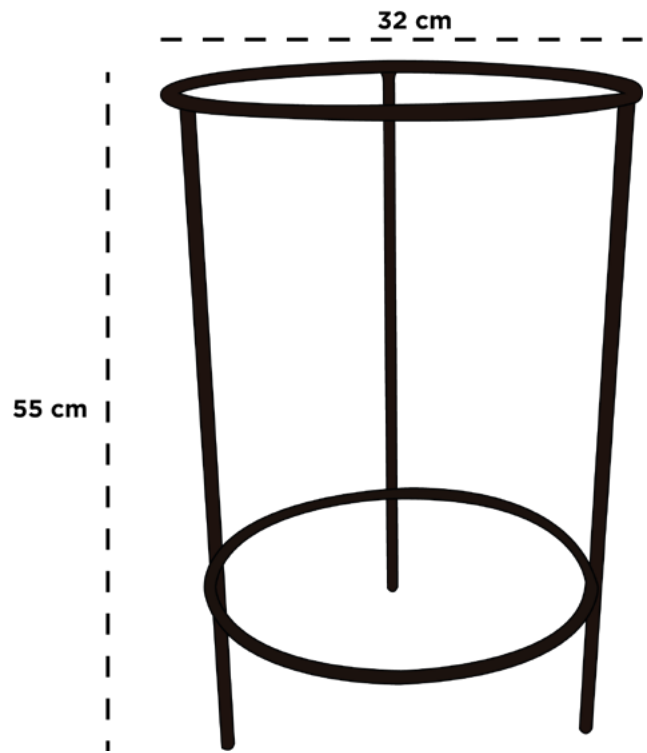

80 cm x 34 cm x 80 cm

BASE JARDI-MADERA 05

100 cm x 35 cm x 8 cm

Dimensiones: Diámetro Boca x Altura

BASE 4 PATAS VARILLA REDONDA DE 3/8" B10

24 cm x 65 cm

BASE 4 PATAS VARILLA REDONDA DE 3/8" B11

24 cm x 80 cm

**B23 para Cilindro #8, 9 y 10.*

Dimensiones: Diámetro Boca x Altura

BASE 3 PATAS VARILLA REDONDA DE 3/8" B30

32 cm x 55 cm

** Para Venecia Ovala-05, y similares de diámetro mayor a 32cms*

Dimensiones: Diámetro Boca x Altura

BASE 3 PATAS TRIANGULAR VARILLA CUADRADA DE 3/8" B40

34 cm x 50 cm

** Para Venecia Ovalada -03*

Dimensiones: Diámetro Boca x Altura

BASE 4 PATAS PTR 3/4" B50

24 cm x 65 cm

BASE 4 PATAS PTR 3/4" B51

24 cm x 80 cm