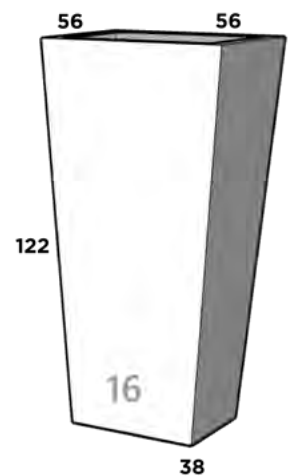

CLEOPATRA 01

30 cm x 26 cm x 64 cm

CLEOPATRA 02

33 cm x 32 cm x 90 cm

CLEOPATRA 03

37 cm x 37 cm x 111 cm

COLISEO

Dimensiones: Diámetro Boca x Diámetro Base x Altura

*reforzado especial

CONICO LISO

Dimensiones: Largo x Ancho x Diámetro Base x Altura

CONICO LISO 9

32 cm x 32 cm x 20 cm x 70 cm

CONICO LISO 10*

39 cm x 39 cm x 25 cm x 86 cm

CONICO LISO 11*

46 cm x 46 cm x 30 cm x 100 cm

CONICO LISO 12

20 cm x 20 cm x 12 cm x 22 cm

CONICO LISO 13*

65 cm x 65 cm x 40 cm x 70 cm

CONICO LISO 14

35 cm x 35 cm x 22 cm x 38 cm

CONICO LISO 15

49 cm x 49 cm x 31 cm x 54 cm

CONICO LISO 16

56 cm x 56 cm x 38 cm x 122 cm

*reforzado especial

CONICO MADERA

Dimensiones: Largo x Ancho x Diámetro Base x Altura

CONICO MADERA 01

29 cm x 29 cm x 20 cm x 30 cm