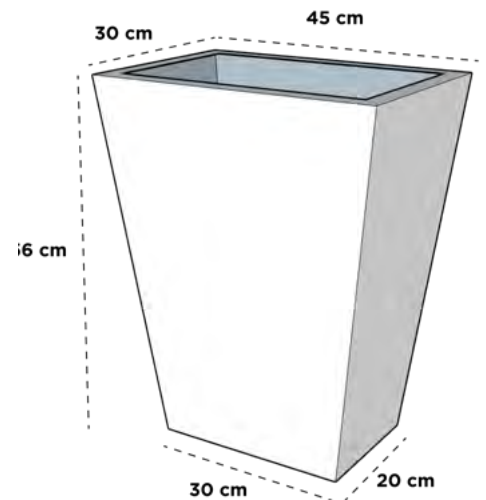

Dimensiones: Diámetro Boca x Diámetro Base x Altura

GOTA DE AGUA PARED

2 cm x 10 cm x 19 cm

GOTA DE CIELO

Dimensiones: Diámetro x Altura

GOTA DE CIELO 01

24 cm x 45 cm

GOTA DE CIELO 02

32 cm x 60 cm

GRECIA

Dimensiones: Largo x Ancho x Diámetro Base x Altura

GRECIA CON/SIN NÚMERO

45 cm x 30 cm x 30/20 cm x 56 cm

HAWAI

Dimensiones: Diámetro Boca x Cintura x Diámetro Base x Altura

HAWAI MINI

17 cm x 20 cm x 14 cm x 16 cm

HAWAI 01

33 cm x 40 cm x 28 cm x 37 cm

HAWAI 02

43 cm x 50 cm x 37 cm x 48 cm

HAWAI 03

51 cm x 61 cm x 44 cm x 55 cm

HAWAI 04

59 cm x 71 cm x 51 cm x 64 cm

HAWAI 05

25 cm x 30 cm x 21 cm x 28 cm

HAWAI 06

100 cm x 120 cm x 67 cm x 90 cm

HOLANDA

Dimensiones: Largo x Ancho x Diámetro Base x Altura

HOLANDA MINI