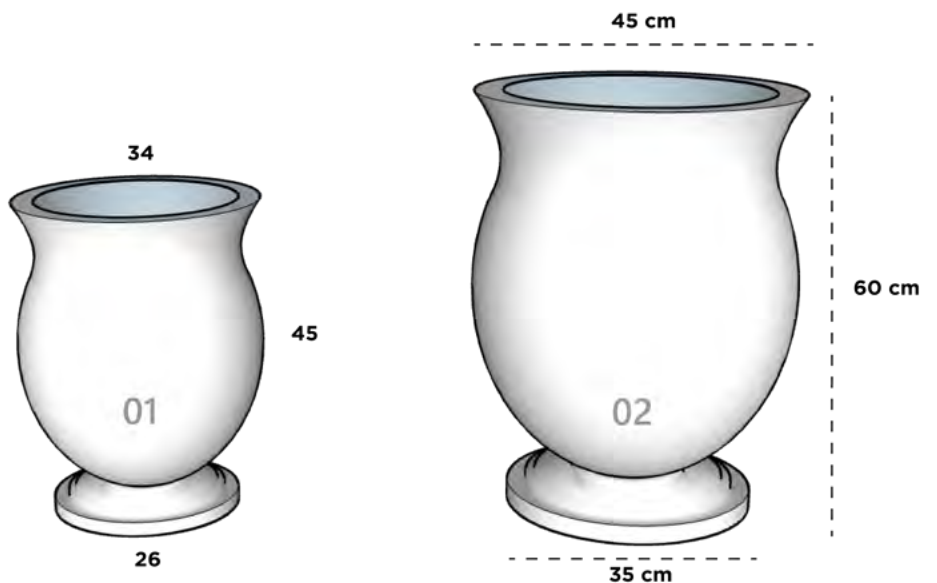

71 cm x 41 cm x 183 cm

CILINDRO CONICO 05

60 cm x 39 cm x 120 cm

CILINDRO CONICO 06 c/plato integrado

50 cm x 25 cm x 70 cm

**reforzado especial*

CLEOPATRA

Dimensiones: Diámetro Boca x Diámetro Base x Altura

CLEOPATRA 01

30 cm x 26 cm x 64 cm

CLEOPATRA 02

33 cm x 32 cm x 90 cm

CLEOPATRA 03

37 cm x 37 cm x 111 cm

COLISEO

Dimensiones: Diámetro Boca x Diámetro Base x Altura

COLISEO 01

34 cm x 26 cm x 45 cm

COLISEO 02

45 cm x 35 cm x 60 cm

CONICO LISO

Dimensiones: Largo x Ancho x Diámetro Base x Altura

CONICO LISO MINI

17 cm x 17 cm x 11 cm x 15 cm