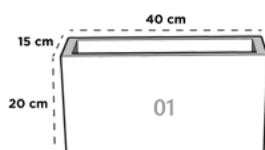

JARDINERA 65 c/tacón
163 cm x 45 cm x 75cm

*reforzado especial
~semireforzado

JARDINERA MADERA

Dimensiones: Largo x Ancho x Altura

JARDI-MADERA 01

50 cm x 25 cm x 21 cm

JARDI-MADERA 02

70 cm x 30 cm x 31 cm

JARDI-MADERA 03

90 cm x 35 cm x 41 cm

JARDI-MADERA 04

50 cm x 50 cm x 50 cm

JARDI-MADERA 05

100 cm x 35 cm x 40 cm

■ Complementalo con su base.
(Se vende por separado)

JARDINERA PARED

Dimensiones: Largo x Ancho x Altura

JARDINERA PARED 01

40 cm x 15 cm x 20 cm

JARDINERA PARED 02

80 cm x 15 cm x 20 cm

JARDINERA PARED 03

120 cm x 15 cm x 20 cm

KADABRA

Dimensiones: Diámetro Boca x Cintura x Diámetro Base x Altura

KADABRA 01

31 cm x 40 cm x 22 cm x 73.5 cm

KADABRA 02

44.5 cm x 60.5 cm x 34.5 cm x 110 cm

KADABRA 1 c/vaso

31 cm x 40 cm x 22 cm x 73.5 cm

KADABRA 2 c/vaso