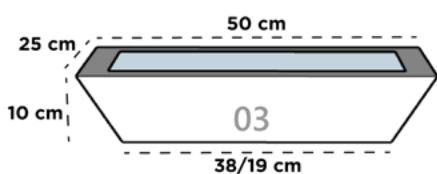

38 cm x 38 cm x 21 cm x 50 cm

KENIA 04

45 cm x 45 cm x 26 cm x 60 cm

KENIA 05*

53 cm x 53 cm x 30 cm x 70 cm

LISBOA

Dimensiones: Diámetro Boca x Cintura x Diámetro Base x Altura

LISBOA 01

24 cm x 33 cm x 28 cm x 30 cm

LISBOA 02

30 cm x 42 cm x 36 cm x 38 cm

LISBOA 03

38 cm x 53 cm x 45 cm x 48 cm

LUXOR

Dimensiones: Largo x Ancho x Diámetro Base x Altura

LUXOR 01

30 cm x 15 cm x 22/11 cm x 8 cm

LUXOR 02

40 cm x 20 cm x 30/15 cm x 9 cm

LUXOR 03

50 cm x 25 cm x 38/19 cm x 10 cm

LUXOR 04

60 cm x 30 cm x 45/23 cm x 11 cm

MARRUECOS

Dimensiones: Diámetro Boca x Diámetro Base x Altura

MARRUECOS MINI

20 cm x 25 cm x 15 cm

MARRUECOS 01

27 cm x 35 cm x 26 cm

MARRUECOS 02

40 cm x 50 cm x 30 cm

MARRUECOS 03