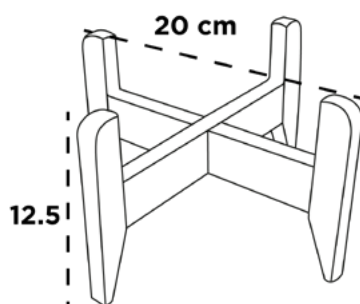

HUERTA VERTICAL

Dimensiones: Largo x Ancho x Altura

JARDIN VERTICAL 01

50 cm x 15 cm x 50 cm

HUERTA VERTICAL 02

80 cm x 24 cm x 109 cm

COLECTOR DE AGUA

60 cm x 10 cm x 20 cm

SISTEMA FLOTANTE HIDROPONIA

Dimensiones: Largo x Ancho x Diámetro Base x Altura

Diámetro Boca x Altura

SISTEMA FLOTANTE 01

75 cm x 75 cm x 75/75 cm x 25 cm

SISTEMA FLOTANTE 02

150 cm x 75 cm x 75/150 cm x 25 cm

SISTEMA FLOTANTE 03

120 cm x 25 cm

BASES PARA MACETAS

BASE DE MADERA

Dimensiones: Largo x Ancho x Altura

BASE DE MADERA P/FLOREIRO 04

20 cm x 20 cm x 12.5 cm

BASE DE MADERA P/FLOREIRO 05

28 cm x 28 cm x 16.5 cm

BASE DE FORJA

Dimensiones: Largo x Ancho x Altura

BASE DE FORJA 01

80 cm x 28 cm x 42 cm

BASE DE FORJA 02

48 cm x 20 cm x 65 cm

BASE DE FORJA 03