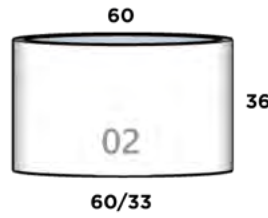

15 cm x 11 cm x 30 cm

MONTANA

Dimensiones: Largo x Ancho x Diámetro Base x Altura

MONTANA 01

45 cm x 45 cm x 26 cm x 33 cm

MONTANA 02

51 cm x 51 cm x 32 cm x 53 cm

MONTANA 03

56 cm x 56 cm x 37 cm x 72 cm

NILO

Dimensiones: Largo x Ancho x Diámetro Base x Altura

NILO MINI

30 cm x 17 cm x 28/15 cm x 13 cm

NILO 01

65 cm x 33 cm x 53/22 cm x 71 cm

PARÍS

Dimensiones: Diámetro Boca x Diámetro Base x Altura

PARIS MINI

17 cm x 11 cm x 17 cm

PARIS 01

48 cm x 35 cm x 37 cm

PARIS 02

50 cm x 38 cm x 45 cm

PARIS 03