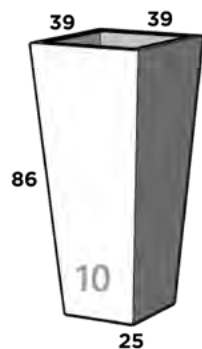

CLEOPATRA 01

30 cm x 26 cm x 64 cm

CLEOPATRA 02

33 cm x 32 cm x 90 cm

CLEOPATRA 03

37 cm x 37 cm x 111 cm

COLISEO

Dimensiones: Diámetro Boca x Diámetro Base x Altura

*reforzado especial

CONICO LISO

Dimensiones: Largo x Ancho x Diámetro Base x Altura

CONICO LISO 9

32 cm x 32 cm x 20 cm x 70 cm

CONICO LISO 10*

39 cm x 39 cm x 25 cm x 86 cm

CONICO LISO 11*

46 cm x 46 cm x 30 cm x 100 cm

CONICO LISO 12

20 cm x 20 cm x 12 cm x 22 cm

CONICO LISO 13*

65 cm x 65 cm x 40 cm x 70 cm

CONICO LISO 14

35 cm x 35 cm x 22 cm x 38 cm

CONICO LISO 15

49 cm x 49 cm x 31 cm x 54 cm

CONICO LISO 16

56 cm x 56 cm x 38 cm x 122 cm

*reforzado especial

CONICO MADERA

Dimensiones: Largo x Ancho x Diámetro Base x Altura

CONICO MADERA 01

29 cm x 29 cm x 20 cm x 30 cm