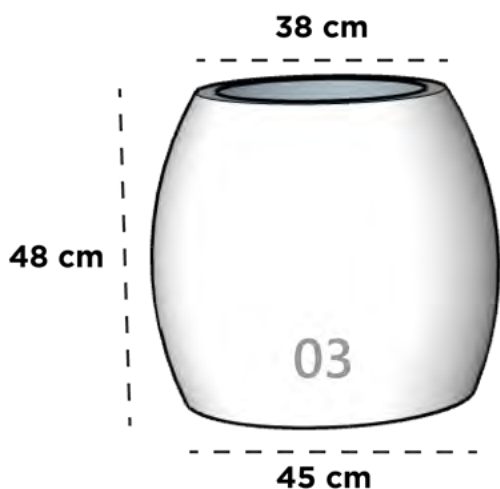

Dimensiones: Diámetro Boca x Cintura x Diámetro Base x Altura

KADABRA 01

31 cm x 40 cm x 22 cm x 73.5 cm

KADABRA 02

44.5 cm x 60.5 cm x 34.5 cm x 110 cm

KADABRA 1 c/vaso

31 cm x 40 cm x 22 cm x 73.5 cm

KADABRA 2 c/vaso

44.5 cm x 60.5 cm x 34.5 cm x 110 cm

KENIA

Dimensiones: Largo x Ancho x Diámetro Base x Altura

KENIA 01

23 cm x 23 cm x 13 cm x 30 cm

KENIA 02

30 cm x 30 cm x 17 cm x 40 cm

KENIA 03

38 cm x 38 cm x 21 cm x 50 cm

KENIA 04

45 cm x 45 cm x 26 cm x 60 cm

KENIA 05*

53 cm x 53 cm x 30 cm x 70 cm

LISBOA

Dimensiones: Diámetro Boca x Cintura x Diámetro Base x Altura

LISBOA 01

24 cm x 33 cm x 28 cm x 30 cm

LISBOA 02

30 cm x 42 cm x 36 cm x 38 cm

LISBOA 03

38 cm x 53 cm x 45 cm x 48 cm

LUXOR

Dimensiones: Largo x Ancho x Diámetro Base x Altura

LUXOR 01