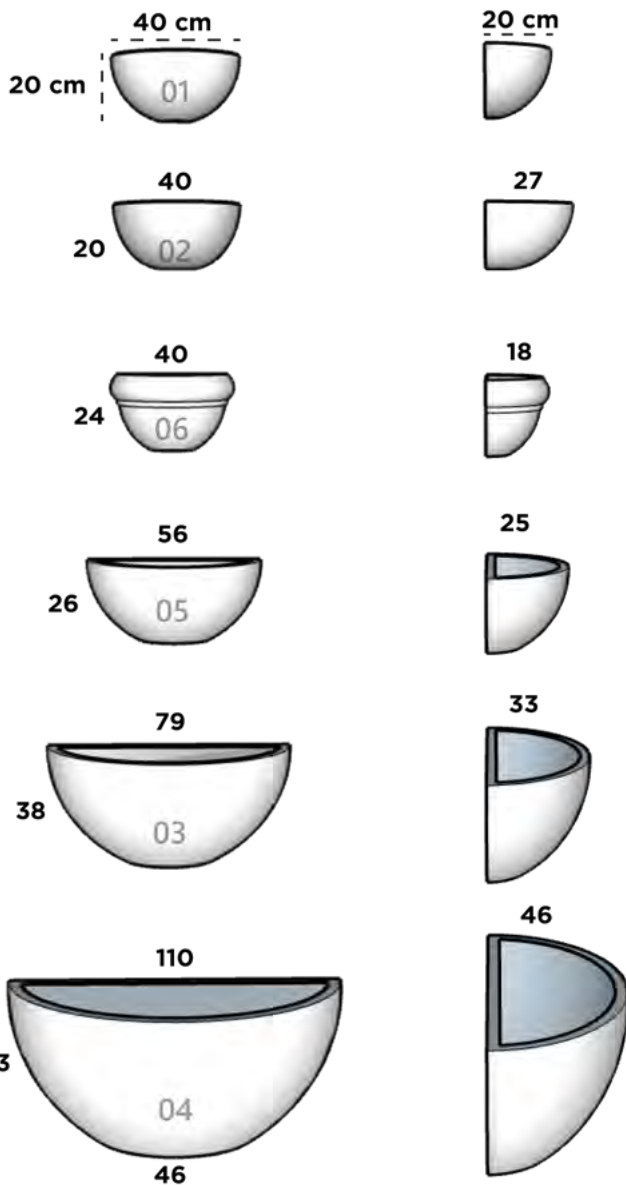

100 cm x 53 cm x 43 cm

VENECIA COLGANTE

39 cm x 14 cm x 15 cm

VENECIA OVALADA COLGANTE

Dimensiones: Diámetro Boca x Altura

VENECIA OVALADA COLGANTE 01

20 cm x 10 cm

VENECIA OVALADA COLGANTE 02

30 cm x 15 cm

VENECIA OVALADA COLGANTE 03

40 cm x 20 cm

VENECIA OVALADA COLGANTE 04

20 cm x 16 cm

VENECIA OVALADA COLGANTE 05

33 cm x 31 cm

VENECIA PARED

Dimensiones: Diámetro Boca x Ancho x Altura

VENECIA PARED 01
40 cm x 20 cm x 20 cm

VENECIA PARED 02
40 cm x 27 cm x 20 cm

VENECIA PARED 03
79 cm x 33 cm x 38 cm

VENECIA PARED 04
110 cm x 46 cm x 53 cm

VENECIA PARED 05
56 cm x 25 cm x 26 cm

VENECIA PARED ANILLADA 06
40 cm x 18 cm x 24 cm

VICTORY

Dimensiones: Largo x Ancho x Diámetro Base x Altura

VICTORY

84 cm x 24 cm x 43/25 cm x 60 cm

MACETA-BANCA VIENA

Dimensiones: Diámetro Boca x Altura

MACETA-BANCA VIENA