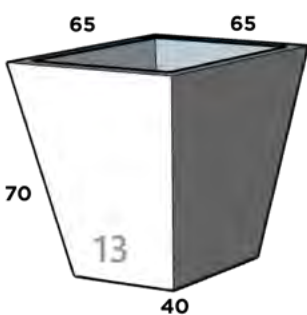

CONICO LISO 5

45 cm x 45 cm x 38 cm x 75 cm

CONICO LISO 6

30 cm x 30 cm x 20 cm x 55 cm

CONICO LISO 7

28 cm x 28 cm x 17 cm x 30 cm

CONICO LISO 8 *

55 cm x 55 cm x 35 cm x 61 cm

*reforzado especial

CONICO LISO

Dimensiones: Largo x Ancho x Diámetro Base x Altura

CONICO LISO 9

32 cm x 32 cm x 20 cm x 70 cm

CONICO LISO 10*

39 cm x 39 cm x 25 cm x 86 cm

CONICO LISO 11*

46 cm x 46 cm x 30 cm x 100 cm

CONICO LISO 12

20 cm x 20 cm x 12 cm x 22 cm

CONICO LISO 13*

65 cm x 65 cm x 40 cm x 70 cm

CONICO LISO 14

35 cm x 35 cm x 22 cm x 38 cm

CONICO LISO 15

49 cm x 49 cm x 31 cm x 54 cm

CONICO LISO 16

56 cm x 56 cm x 38 cm x 122 cm

*reforzado especial

CONICO MADERA

Dimensiones: Largo x Ancho x Diámetro Base x Altura

CONICO MADERA 01

29 cm x 29 cm x 20 cm x 30 cm