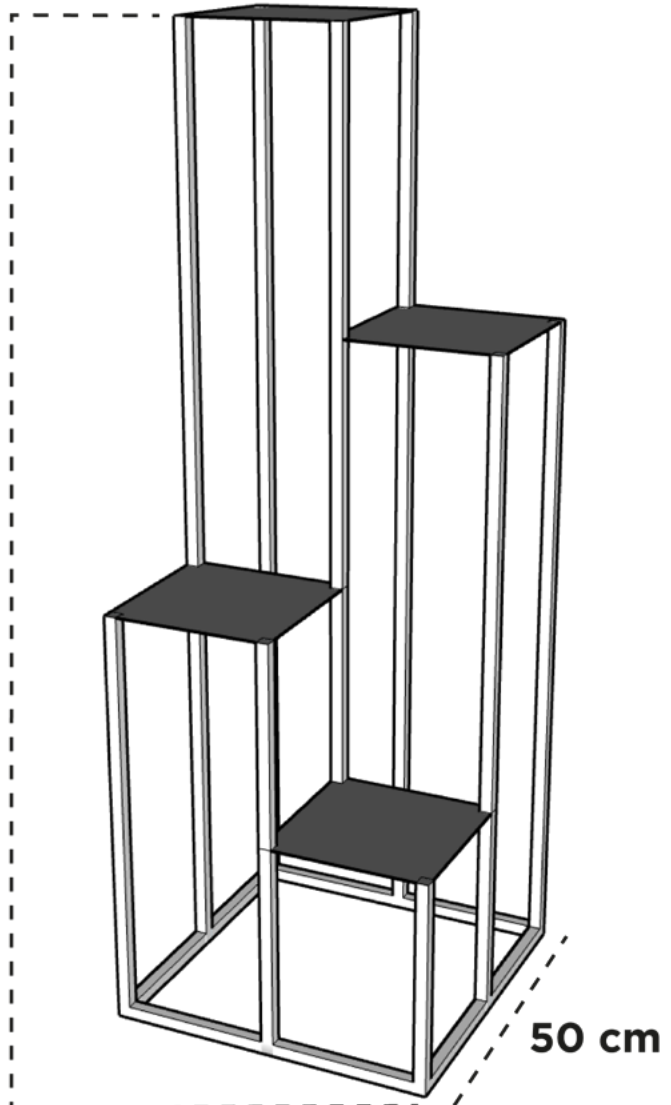

BASE 4 PATAS PTR 3/4" B52

24 cm x 95 cm

**Para Monaco #1.*

Dimensiones: Ancho x Diámetro Base x Altura

BASE PARA CUADRADAS -02 PTR 3/4" B60

50 cm x 50 cm x 140 cm

140 cm

Dimensiones: Largo x Ancho