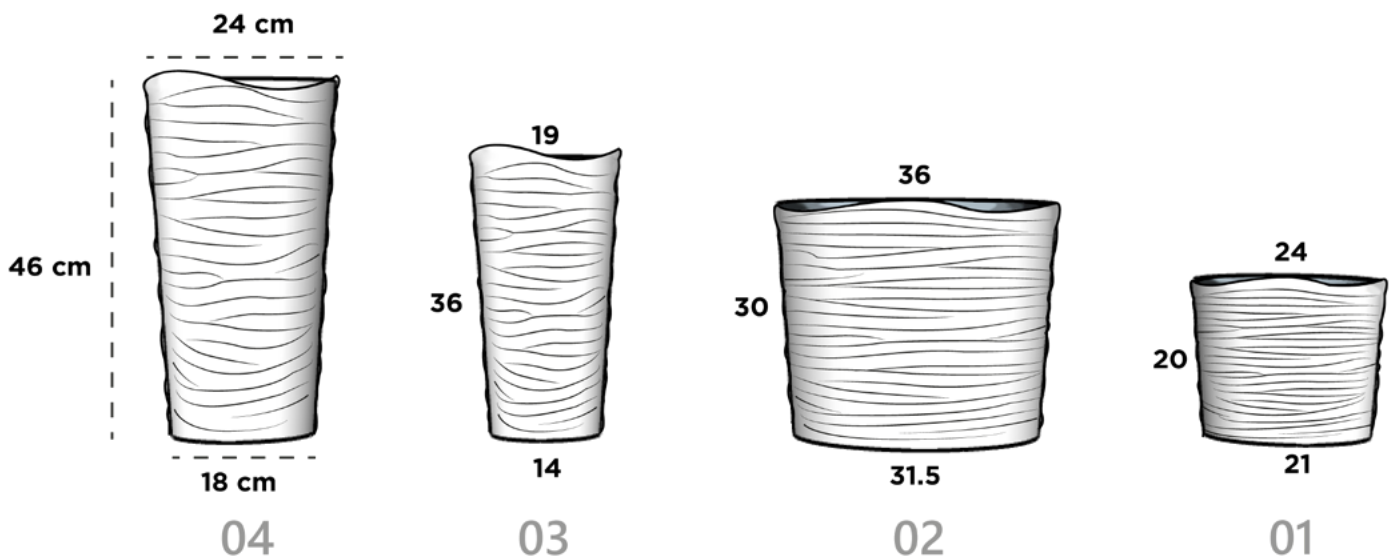

ARIZONA 8 c/plato integrado

41.5 cm x 18 cm x 33 cm

ARIZONA 9 c/plato integrado

55 cm x 25 cm x 44 cm

BAHAMAS

Dimensiones: Diámetro Boca x Diámetro Base x Altura

BAHAMAS 01

24 cm x 21 cm x 20 cm

BAHAMAS 02

36 cm x 31.5 cm x 30 cm

BAHAMAS 03

19 cm x 14 cm x 36 cm

BAHAMAS 04

24 cm x 18 cm x 46 cm

BARCELONA

Dimensiones: Diámetro Boca x Diámetro Base x Altura