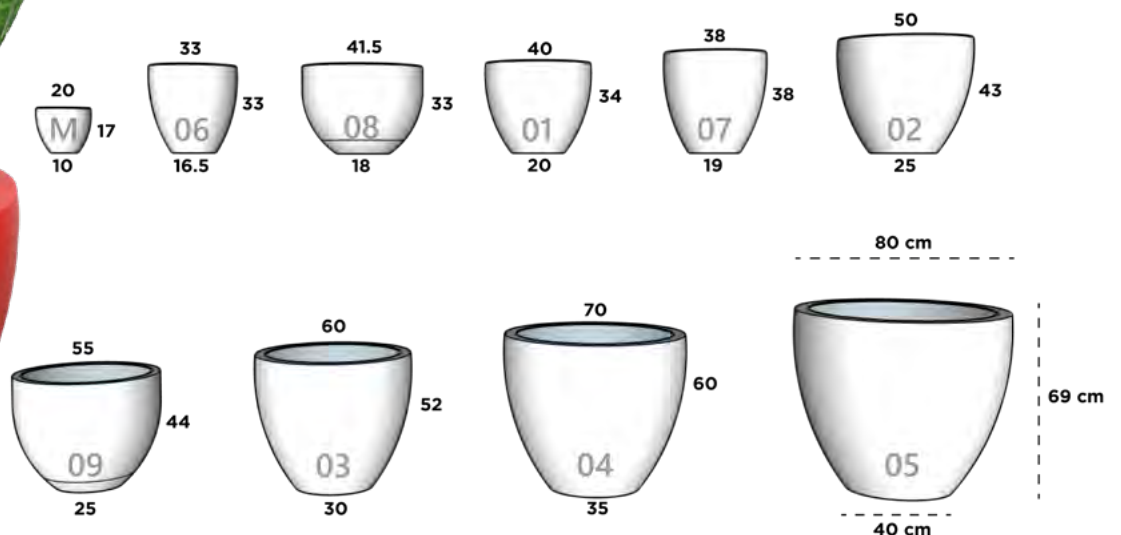

MONACO

MONACO ESTRIADA

PARIS

TAZÓN MONACO

VENECIA

Haz clic en la imagen para ir a la maceta de tu elección

ARIZONA

Dimensiones: Diámetro Boca x Diámetro Base x Altura

ARIZONA MINI

20 cm x 10 cm x 17 cm

ARIZONA 1

40 cm x 20 cm x 34 cm

ARIZONA 2

50 cm x 25 cm x 43 cm

ARIZONA 3

60 cm x 30 cm x 52 cm

ARIZONA 4 *

70 cm x 35 cm x 60 cm

ARIZONA 5

80 cm x 40 cm x 69 cm

ARIZONA 6

33 cm x 16.5 cm x 33 cm

ARIZONA 7

38 cm x 19 cm x 38 cm

ARIZONA 8 c/plato integrado

41.5 cm x 18 cm x 33 cm

ARIZONA 9 c/plato integrado

55 cm x 25 cm x 44 cm

BAHAMAS

Dimensiones: Diámetro Boca x Diámetro Base x Altura

BAHAMAS 01

24 cm x 21 cm x 20 cm