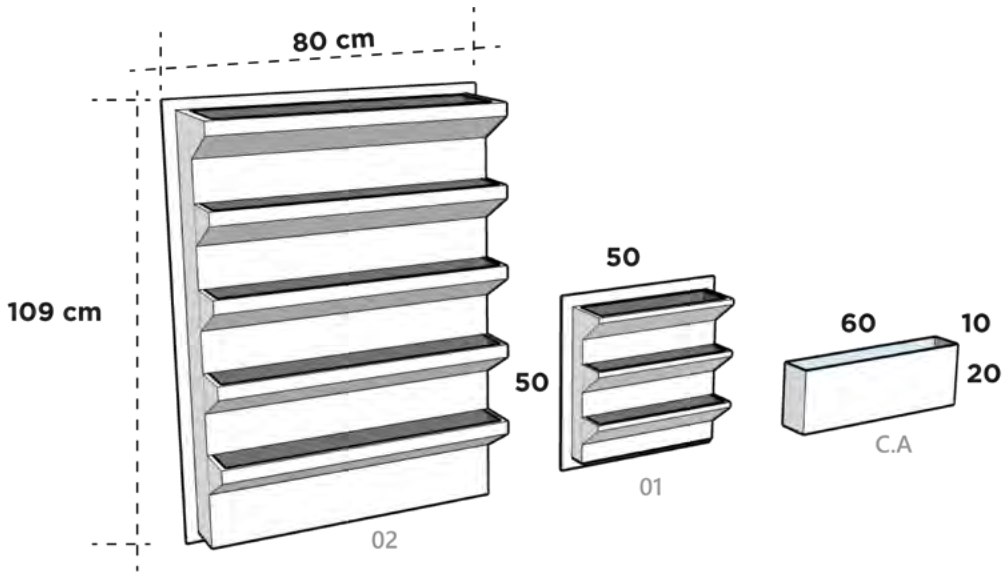

VENECIA PARED ANILLADA 06
40 cm x 18 cm x 24 cm

VICTORY

Dimensiones: Largo x Ancho x Diámetro Base x Altura

VICTORY

84 cm x 24 cm x 43/25 cm x 60 cm

MACETA-BANCA VIENA

Dimensiones: Diámetro Boca x Altura

MACETA-BANCA VIENA

HUERTA VERTICAL

Dimensiones: Largo x Ancho x Altura

JARDIN VERTICAL 01

50 cm x 15 cm x 50 cm

HUERTA VERTICAL 02

80 cm x 24 cm x 109 cm

COLECTOR DE AGUA

60 cm x 10 cm x 20 cm

SISTEMA FLOTANTE HIDROPONIA

Dimensiones: Largo x Ancho x Diámetro Base x Altura

Diámetro Boca x Altura

SISTEMA FLOTANTE 01

75 cm x 75 cm x 75/75 cm x 25 cm

SISTEMA FLOTANTE 02

150 cm x 75 cm x 75/150 cm x 25 cm