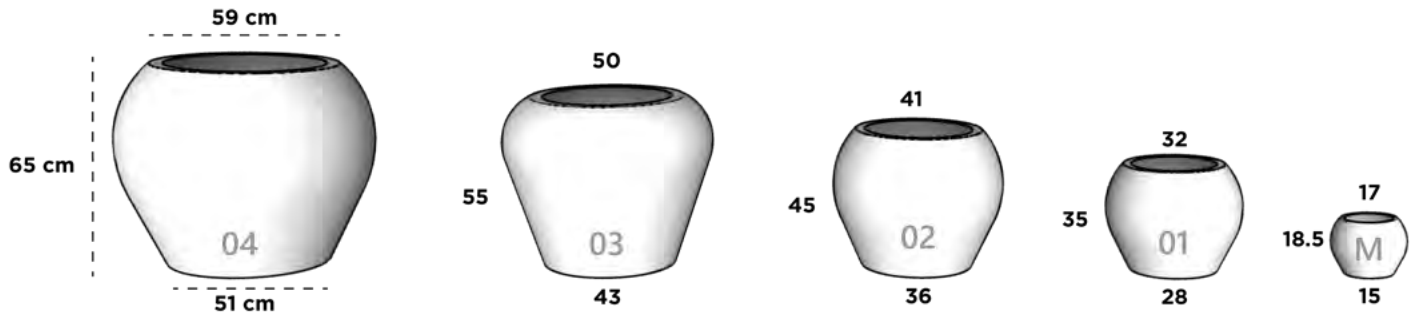

BRASIL 06

36 cm x 25 cm x 40 cm

CAIRO

Dimensiones: Diámetro Boca x Cintura x Diámetro Base x Altura

CAIRO 01

35 cm x 53 cm x 30 cm x 57 cm

CAIRO 02

45 cm x 65 cm x 27 cm x 110 cm

CAIRO 03

26 cm x 44 cm x 19 cm x 131 cm

CAIRO 04

35 cm x 52.5 cm x 28 cm x 85 cm

CANCUN

Dimensiones: Diámetro Boca x Cintura x Diámetro Base x Altura

CANCUN MINI

17 cm x 23 cm x 15 cm x 18.5 cm

CANCUN 01

32 cm x 43 cm x 28 cm x 35 cm

CANCUN 02

41 cm x 55 cm x 36 cm x 45 cm

CANCUN 03

50 cm x 68 cm x 43 cm x 55 cm

CANCUN 04

59 cm x 80 cm x 51 cm x 65 cm

CARIBE

Dimensiones: Largo x Ancho x Diámetro Base x Altura

CARIBE 01

45 cm x 45 cm x 28 cm x 30 cm

CARIBE 02

51.5 cm x 51.5 cm x 29 cm x 51 cm

CARIBE 03

57.5 cm x 57.5 cm x 37 cm x 71 cm