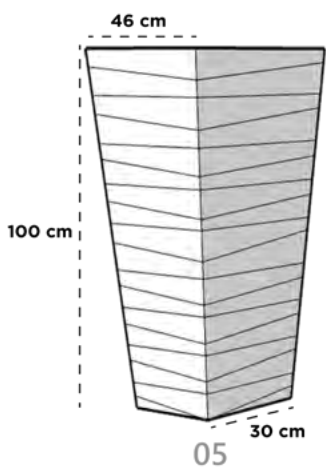

CLEOPATRA 01

30 cm x 26 cm x 64 cm

CLEOPATRA 02

33 cm x 32 cm x 90 cm

CLEOPATRA 03

37 cm x 37 cm x 111 cm

COLISEO

Dimensiones: Diámetro Boca x Diámetro Base x Altura

49 cm x 49 cm x 31 cm x 54 cm

CONICO LISO 16

56 cm x 56 cm x 38 cm x 122 cm

*reforzado especial

CONICO MADERA

Dimensiones: Largo x Ancho x Diámetro Base x Altura

CONICO MADERA 01

29 cm x 29 cm x 20 cm x 30 cm

CONICO MADERA 02

41 cm x 41 cm x 26 cm x 41 cm

CONICO MADERA 03

51 cm x 51 cm x 31 cm x 52 cm

CONICO MADERA 04

36 cm x 36 cm x 22 cm x 85 cm

CONICO MADERA 05

46 cm x 46 cm x 30 cm x 100 cm

CUADRADO

Dimensiones: Largo x Ancho x Altura

CUADRADO MINI
15 cm x 15 cm x 15 cm

CUADRADO 02
20 cm x 20 cm x 20 cm

CUADRADO 03
30 cm x 30 cm x 30 cm

CUADRADO 04
40 cm x 40 cm x 40 cm

CUADRADO 05
50 cm x 50 cm x 50 cm