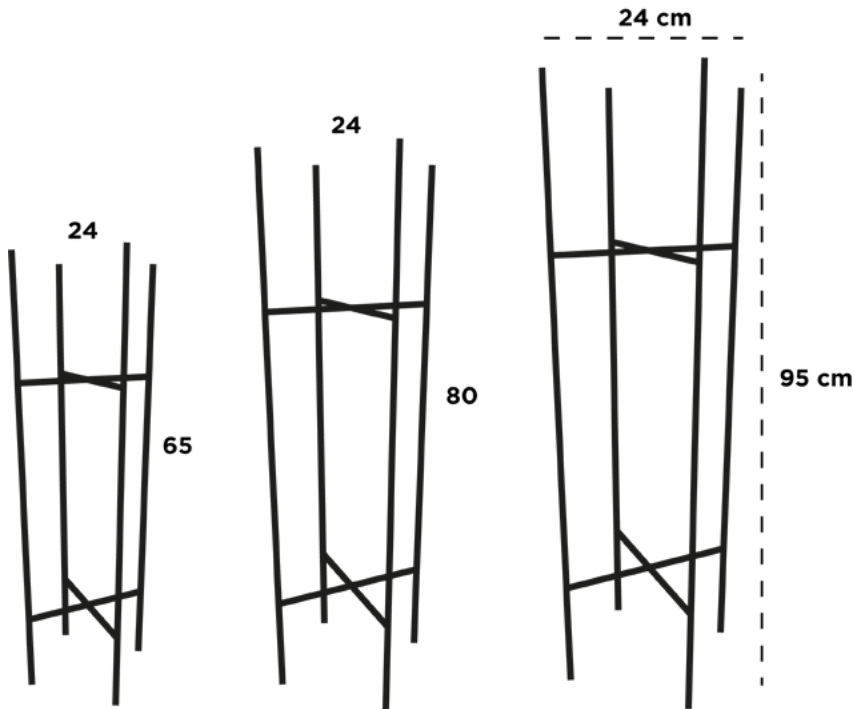

Dimensiones: Diámetro Boca x Altura

BASE 4 PATAS VARILLA REDONDA DE 3/8" B10

24 cm x 65 cm

BASE 4 PATAS VARILLA REDONDA DE 3/8" B11

24 cm x 80 cm

BASE 4 PATAS VARILLA REDONDA DE 3/8" B12

24 cm x 95 cm

*Para Cilindro #18, y similares de diámetro de 23cms

Dimensiones: Diámetro Boca x Altura

BASE 4 PATAS BAJAS PTR 3/4" B20

31 cm x 36 cm

BASE 4 PATAS BAJAS PTR 3/4" B21

41 cm x 36 cm

BASE 4 PATAS BAJAS PTR 3/4" B22

51 cm x 36 cm

BASE 4 PATAS BAJAS PTR 3/4" B23

61 cm x 36 cm

*B20 para Cilindro #17.

*B21 para Cilindro #11 y 13.

*B22 para Cilindro #5, 6, y 7.

*B23 para Cilindro #8, 9 y 10.