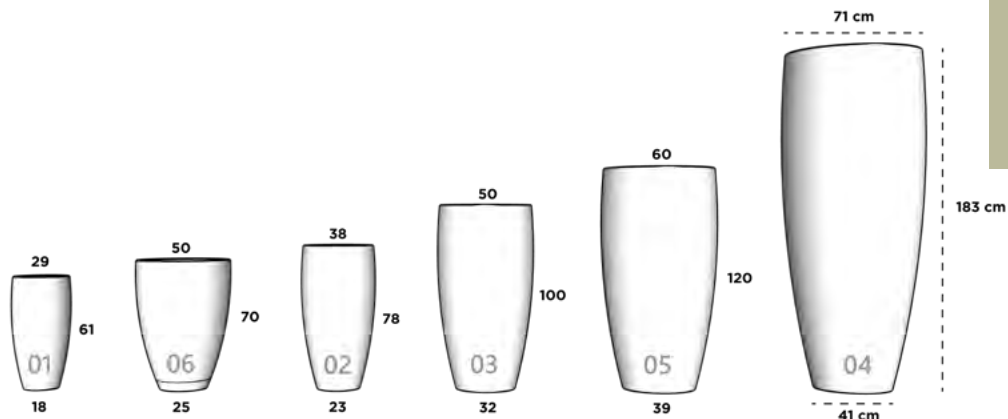

40 cm x 40 cm x 50 cm

CILINDRO 25

45 cm x 45 cm x 60 cm

CILINDRO 26

90 cm x 90 cm x 75 cm

CILINDRO CONICO

Dimensiones: Diámetro Boca x Diámetro Base x Altura

CILINDRO CONICO 01

29 cm x 18 cm x 61 cm

CILINDRO CONICO 02

38 cm x 23 cm x 78 cm

CILINDRO CONICO 03

50 cm x 32 cm x 100 cm

CILINDRO CONICO 04 (*ref. 3 capas)

71 cm x 41 cm x 183 cm

CILINDRO CONICO 04 (*ref. 2 capas)

71 cm x 41 cm x 183 cm

CILINDRO CONICO 05

60 cm x 39 cm x 120 cm

CILINDRO CONICO 06 c/plato integrado

50 cm x 25 cm x 70 cm

**reforzado especial*

CLEOPATRA

Dimensiones: Diámetro Boca x Diámetro Base x Altura

CLEOPATRA 01

30 cm x 26 cm x 64 cm

CLEOPATRA 02

33 cm x 32 cm x 90 cm

CLEOPATRA 03

37 cm x 37 cm x 111 cm

COLISEO

Dimensiones: Diámetro Boca x Diámetro Base x Altura