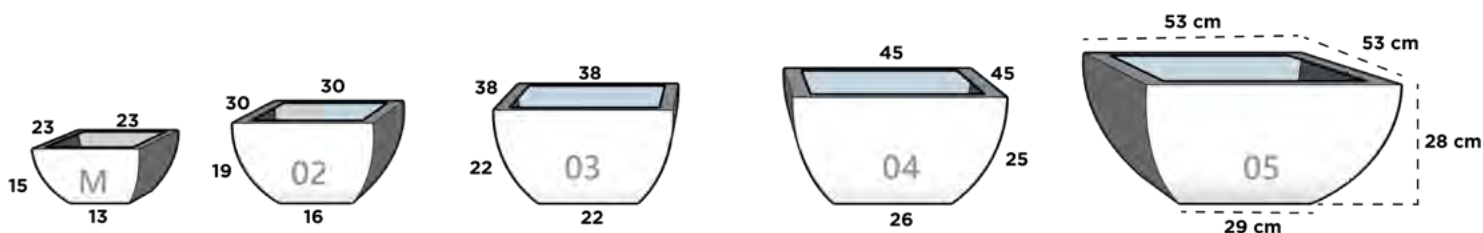

TAZON KENIA 05

53 cm x 53 cm x 29 cm x 28 cm