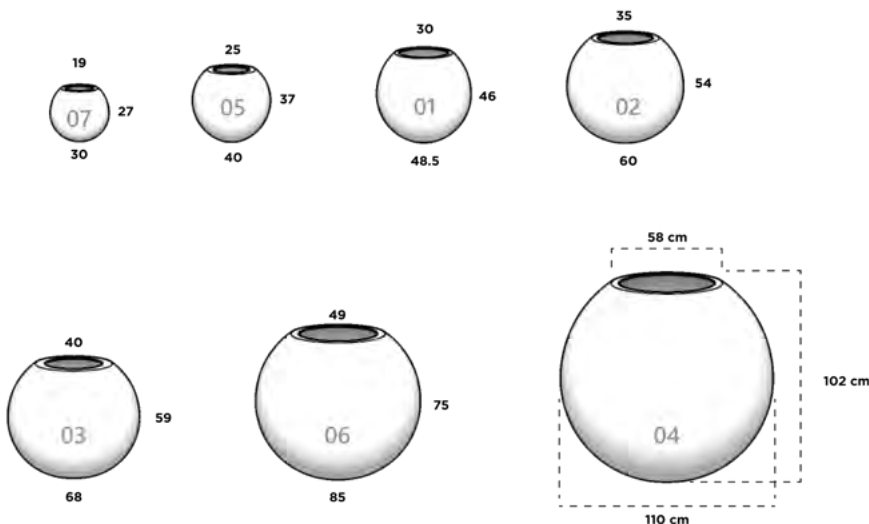

50 cm x 30 cm x 65 cm

DUNA 04

40 cm x 26 cm x 90 cm

ESFERICA

Dimensiones: Diámetro Boca x Cintura x Altura

ESFERICA 01

30 cm x 48.5 x 46 cm

ESFERICA 02

35 cm x 60 cm x 54 cm

ESFERICA 03

40 cm x 68 cm x 59 cm

ESFERICA 04

58 cm x 110 cm x 102 cm

ESFERICA 05

25 cm x 40 cm x 37 cm

ESFERICA 06

49 cm x 85 cm x 75 cm

ESFERICA 07

19 cm x 30 cm x 27 cm

FLORENCIA

Dimensiones: Diámetro Boca x Diámetro Base x Altura

FLORENCIA 02

59 cm x 26 cm x 32 cm

FLORENCIA 03