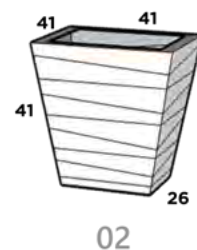

49 cm x 49 cm x 31 cm x 54 cm

CONICO LISO 16

56 cm x 56 cm x 38 cm x 122 cm

*reforzado especial

CONICO MADERA

Dimensiones: Largo x Ancho x Diámetro Base x Altura

CONICO MADERA 01

29 cm x 29 cm x 20 cm x 30 cm

CONICO MADERA 02

41 cm x 41 cm x 26 cm x 41 cm

CONICO MADERA 03

51 cm x 51 cm x 31 cm x 52 cm

CONICO MADERA 04

36 cm x 36 cm x 22 cm x 85 cm

CONICO MADERA 05

46 cm x 46 cm x 30 cm x 100 cm

CUADRADO

Dimensiones: Largo x Ancho x Altura

CUADRADO MINI
15 cm x 15 cm x 15 cm

CUADRADO 02
20 cm x 20 cm x 20 cm

CUADRADO 03
30 cm x 30 cm x 30 cm

CUADRADO 04
40 cm x 40 cm x 40 cm

CUADRADO 05
50 cm x 50 cm x 50 cm