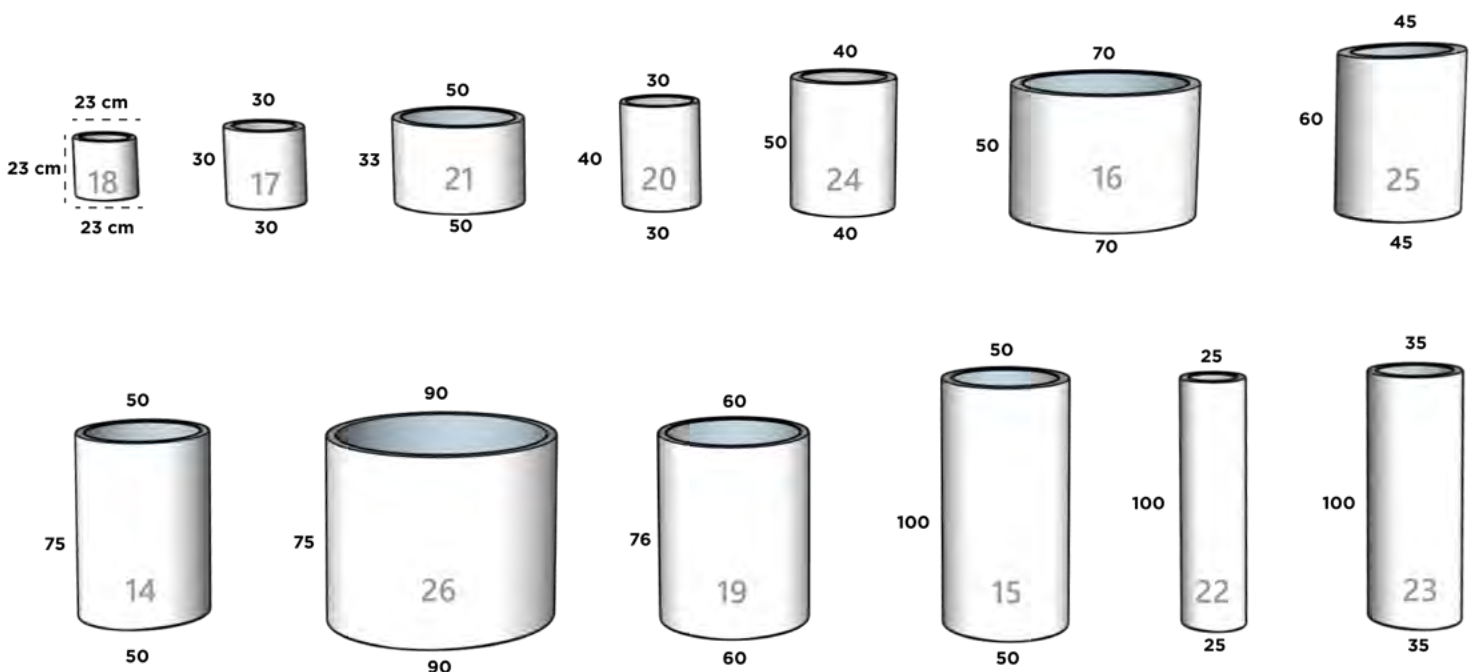

70 cm x 70 cm x 50 cm

CILINDRO 17 (sin cruz inferior)

30 cm x 30 cm x 30 cm

CILINDRO 18 (sin cruz inferior)

23 cm x 23 cm x 23 cm

CILINDRO 19

60 cm x 60 cm x 76 cm

CILINDRO 20

30 cm x 30 cm x 40 cm

CILINDRO 21

50 cm x 50 cm x 33 cm

CILINDRO 22

25 cm x 25 cm x 100 cm

CILINDRO 23

35 cm x 35 cm x 100 cm

CILINDRO 24

40 cm x 40 cm x 50 cm

CILINDRO 25

45 cm x 45 cm x 60 cm

CILINDRO 26

90 cm x 90 cm x 75 cm

CILINDRO CONICO

Dimensiones: Diámetro Boca x Diámetro Base x Altura

CILINDRO CONICO 01