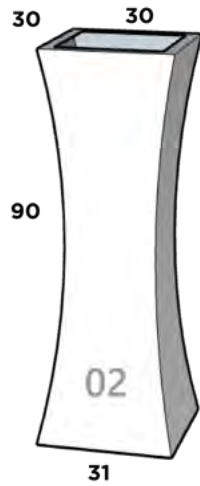

56 cm x 56 cm x 37 cm x 72 cm

NILO

Dimensiones: Largo x Ancho x Diámetro Base x Altura

NILO MINI

30 cm x 17 cm x 28/15 cm x 13 cm

NILO 01

65 cm x 33 cm x 53/22 cm x 71 cm

PARÍS

Dimensiones: Diámetro Boca x Diámetro Base x Altura

PARIS MINI

17 cm x 11 cm x 17 cm

PARIS 01

48 cm x 35 cm x 37 cm

PARIS 02

50 cm x 38 cm x 45 cm

PARIS 03

Dimensiones: Largo x Ancho x Diámetro Base x Altura

RAMSES 01

26 cm x 26 cm x 25 cm x 62 cm

RAMSES 02*

30 cm x 30 cm x 31 cm x 90 cm

RAMSES 03*

36 cm x 36 cm x 36 cm x 111 cm

ROMANA

Dimensiones: Largo x Ancho x Diámetro Base x Altura

ROMA 02

45 cm x 45 cm x 36 cm x 51 cm

ROMA 03

45 cm x 45 cm x 36 cm x 75 cm

RUSTICA

Dimensiones: Largo x Ancho x Altura

RUSTICA 01