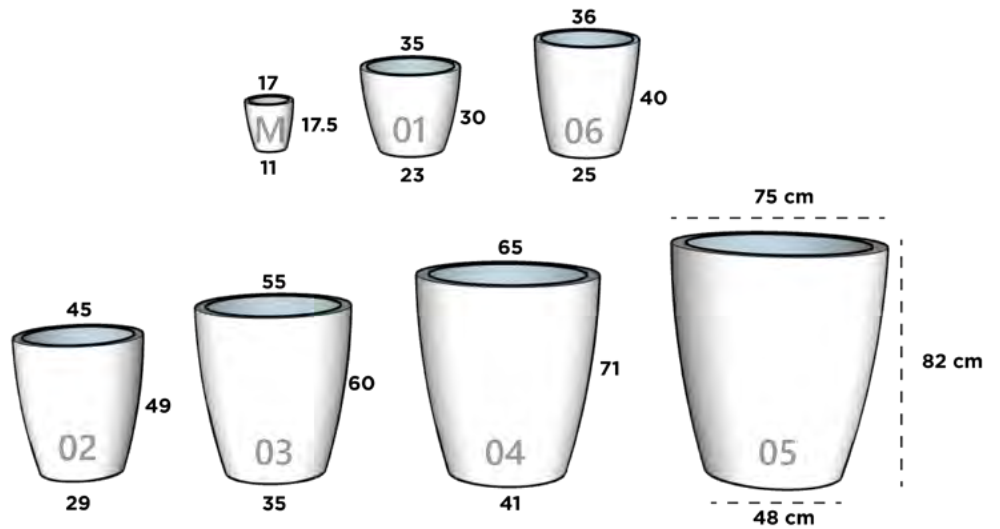

BONSAI 04

35 cm x 35 cm x 24.5 cm x 7.5 cm

BRASIL

Dimensiones: Diámetro Boca x Diámetro Base x Altura

BRASIL MINI

17 cm x 11 cm x 17.5 cm

BRASIL 01

35 cm x 23 cm x 30 cm

BRASIL 02

45 cm x 29 cm x 49 cm

BRASIL 03

55 cm x 35 cm x 60 cm

BRASIL 04

65 cm x 41 cm x 71 cm

BRASIL 05

75 cm x 48 cm x 82 cm

BRASIL 06

36 cm x 25 cm x 40 cm

CAIRO

Dimensiones: Diámetro Boca x Cintura x Diámetro Base x Altura

CAIRO 01

35 cm x 53 cm x 30 cm x 57 cm

CAIRO 02

45 cm x 65 cm x 27 cm x 110 cm