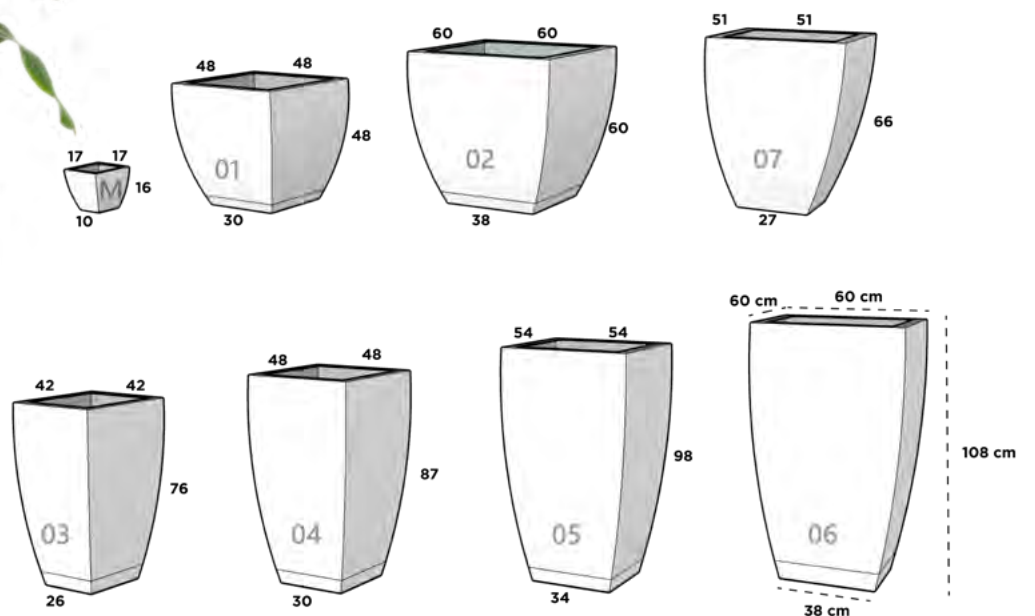

59 cm x 71 cm x 51 cm x 64 cm

HAWAI 05

25 cm x 30 cm x 21 cm x 28 cm

HAWAI 06

100 cm x 120 cm x 67 cm x 90 cm

HOLANDA

Dimensiones: Largo x Ancho x Diámetro Base x Altura

HOLANDA MINI

17 cm x 17 cm x 10 cm x 16 cm

HOLANDA 01

48 cm x 48 cm x 30 cm x 48 cm

HOLANDA 02

60 cm x 60 cm x 38 cm x 60 cm

HOLANDA 03

42 cm x 42 cm x 26 cm x 76 cm

HOLANDA 04

48 cm x 48 cm x 30 cm x 87 cm

HOLANDA 05*

54 cm x 54 cm x 34 cm x 98 cm

HOLANDA 06*

60 cm x 60 cm x 38 cm x 108 cm

HOLANDA 07

s/plato integrado

51 cm x 51 cm x 27 cm x 66 cm

*reforzado especial

INDIANA

Dimensiones: Diámetro Boca x Cintura x Diámetro Base x Altura

INDIANA MINI

20 cm x 25 cm x 20 cm x 15 cm

INDIANA 01

30 cm x 42 cm x 30 cm x 35 cm

INDIANA 02