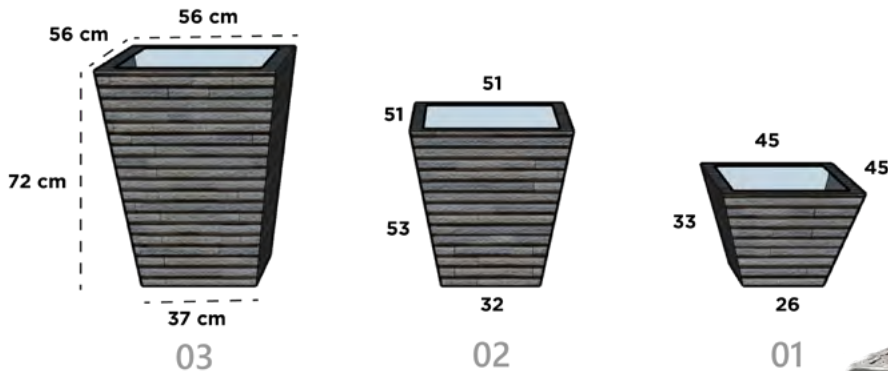

38 cm x 32 cm x 38 cm

MONACO ESTRIADA 03

45 cm x 32 cm x 45 cm

MONACO ESTRIADA 04

45 cm x 32 cm x 60 cm

MONACO ESTRIADA 05

40 cm x 31.5 cm x 75 cm

FLOREIRO ESTRIADA

15 cm x 11 cm x 30 cm

MONTANA

Dimensiones: Largo x Ancho x Diámetro Base x Altura

MONTANA 01

45 cm x 45 cm x 26 cm x 33 cm

MONTANA 02

51 cm x 51 cm x 32 cm x 53 cm

MONTANA 03

56 cm x 56 cm x 37 cm x 72 cm

NILO

Dimensiones: Largo x Ancho x Diámetro Base x Altura

NILO MINI

30 cm x 17 cm x 28/15 cm x 13 cm

NILO 01

65 cm x 33 cm x 53/22 cm x 71 cm

PARÍS