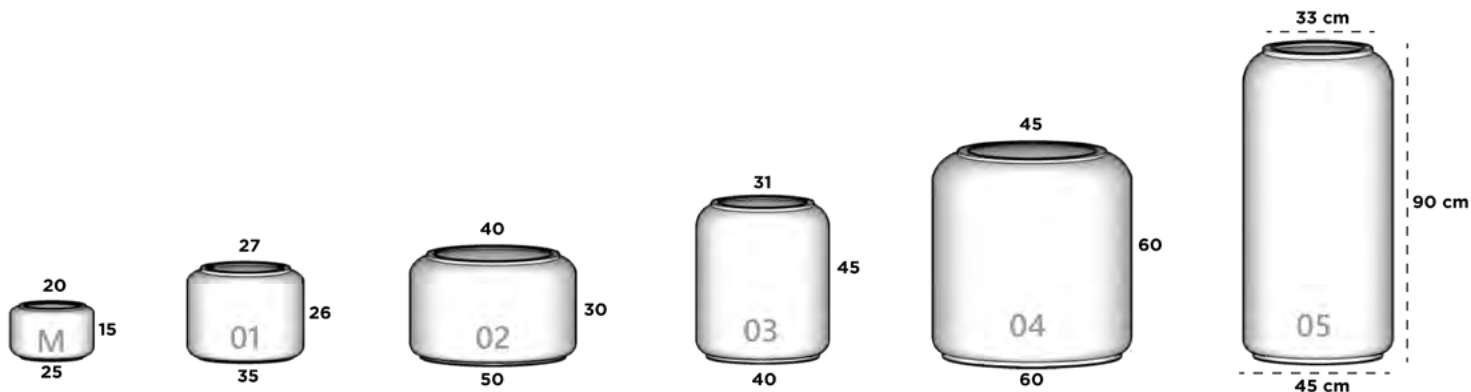

MARRUECOS

Dimensiones: Diámetro Boca x Diámetro Base x Altura

MARRUECOS MINI

20 cm x 25 cm x 15 cm

MARRUECOS 01

27 cm x 35 cm x 26 cm

MARRUECOS 02

40 cm x 50 cm x 30 cm

MARRUECOS 03

31 cm x 40 cm x 45 cm

MARRUECOS 04

45 cm x 60 cm x 60 cm

MARRUECOS 05

33 cm x 45 cm x 90 cm