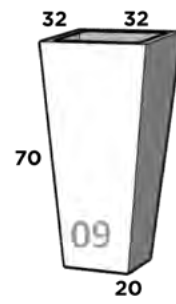

CLEOPATRA 01

30 cm x 26 cm x 64 cm

CLEOPATRA 02

33 cm x 32 cm x 90 cm

CLEOPATRA 03

37 cm x 37 cm x 111 cm

COLISEO

Dimensiones: Diámetro Boca x Diámetro Base x Altura

*reforzado especial

CONICO LISO

Dimensiones: Largo x Ancho x Diámetro Base x Altura

CONICO LISO 9

32 cm x 32 cm x 20 cm x 70 cm

CONICO LISO 10*

39 cm x 39 cm x 25 cm x 86 cm

CONICO LISO 11*

46 cm x 46 cm x 30 cm x 100 cm

CONICO LISO 12

20 cm x 20 cm x 12 cm x 22 cm

CONICO LISO 13*

65 cm x 65 cm x 40 cm x 70 cm

CONICO LISO 14

35 cm x 35 cm x 22 cm x 38 cm

CONICO LISO 15

49 cm x 49 cm x 31 cm x 54 cm

CONICO LISO 16

56 cm x 56 cm x 38 cm x 122 cm

*reforzado especial

CONICO MADERA

Dimensiones: Largo x Ancho x Diámetro Base x Altura

CONICO MADERA 01

29 cm x 29 cm x 20 cm x 30 cm