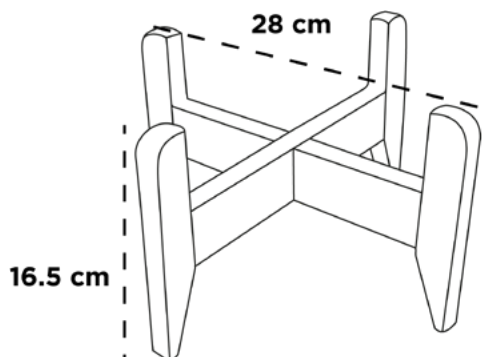

HUERTA VERTICAL

Dimensiones: Largo x Ancho x Altura

JARDIN VERTICAL 01

50 cm x 15 cm x 50 cm

HUERTA VERTICAL 02

80 cm x 24 cm x 109 cm

COLECTOR DE AGUA

60 cm x 10 cm x 20 cm

SISTEMA FLOTANTE HIDROPONIA

Dimensiones: Largo x Ancho x Diámetro Base x Altura

Diámetro Boca x Altura

SISTEMA FLOTANTE 01

75 cm x 75 cm x 75/75 cm x 25 cm

SISTEMA FLOTANTE 02

150 cm x 75 cm x 75/150 cm x 25 cm

SISTEMA FLOTANTE 03

120 cm x 25 cm

BASES PARA MACETAS

BASE DE MADERA

Dimensiones: Largo x Ancho x Altura

BASE DE MADERA P/FLOREIRO 04

20 cm x 20 cm x 12.5 cm

BASE DE MADERA P/FLOREIRO 05

28 cm x 28 cm x 16.5 cm

BASE DE FORJA

Dimensiones: Largo x Ancho x Altura

BASE DE FORJA 01

80 cm x 28 cm x 42 cm

BASE DE FORJA 02

48 cm x 20 cm x 65 cm

BASE DE FORJA 03