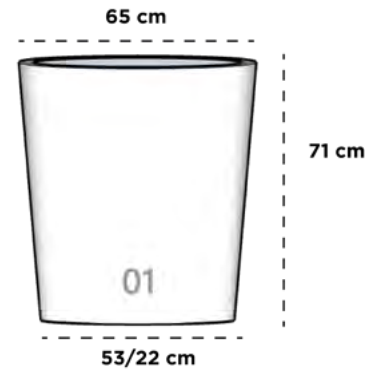

15 cm x 11 cm x 30 cm

MONTANA

Dimensiones: Largo x Ancho x Diámetro Base x Altura

MONTANA 01

45 cm x 45 cm x 26 cm x 33 cm

MONTANA 02

51 cm x 51 cm x 32 cm x 53 cm

MONTANA 03

56 cm x 56 cm x 37 cm x 72 cm

NILO

Dimensiones: Largo x Ancho x Diámetro Base x Altura

NILO MINI

30 cm x 17 cm x 28/15 cm x 13 cm

NILO 01

65 cm x 33 cm x 53/22 cm x 71 cm

PARÍS

Dimensiones: Diámetro Boca x Diámetro Base x Altura

PARIS MINI

17 cm x 11 cm x 17 cm

PARIS 01

48 cm x 35 cm x 37 cm

PARIS 02

50 cm x 38 cm x 45 cm

PARIS 03