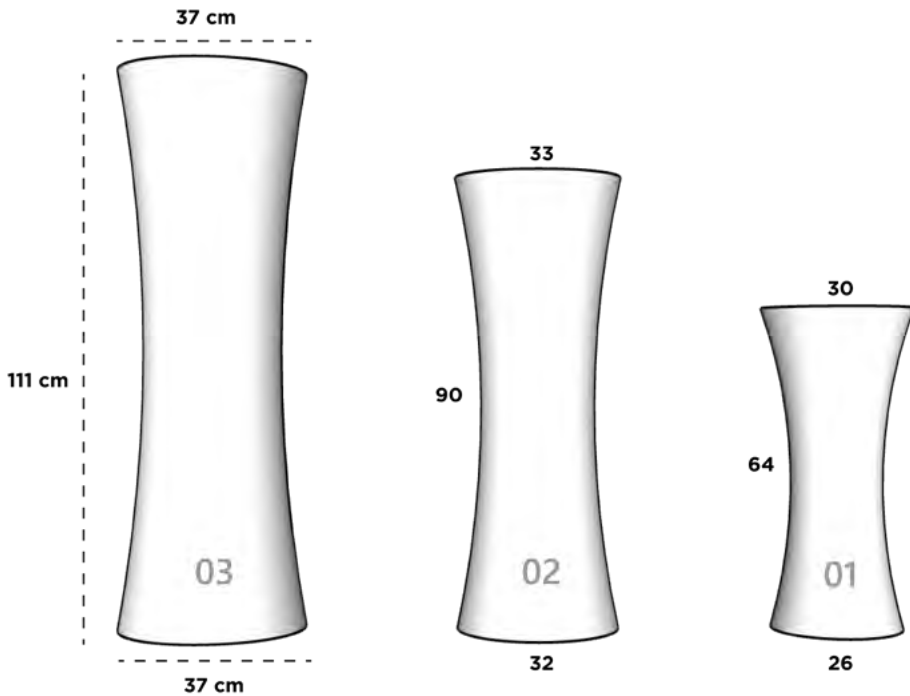

71 cm x 41 cm x 183 cm

CILINDRO CONICO 05

60 cm x 39 cm x 120 cm

CILINDRO CONICO 06 c/plato integrado

50 cm x 25 cm x 70 cm

**reforzado especial*

CLEOPATRA

Dimensiones: Diámetro Boca x Diámetro Base x Altura

CLEOPATRA 01

30 cm x 26 cm x 64 cm

CLEOPATRA 02

33 cm x 32 cm x 90 cm

CLEOPATRA 03

37 cm x 37 cm x 111 cm

COLISEO

Dimensiones: Diámetro Boca x Diámetro Base x Altura

COLISEO 01

34 cm x 26 cm x 45 cm

COLISEO 02

45 cm x 35 cm x 60 cm

CONICO LISO

Dimensiones: Largo x Ancho x Diámetro Base x Altura

CONICO LISO MINI

17 cm x 17 cm x 11 cm x 15 cm