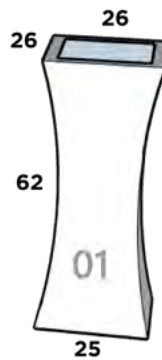

56 cm x 56 cm x 37 cm x 72 cm

NILO

Dimensiones: Largo x Ancho x Diámetro Base x Altura

NILO MINI

30 cm x 17 cm x 28/15 cm x 13 cm

NILO 01

65 cm x 33 cm x 53/22 cm x 71 cm

PARÍS

Dimensiones: Diámetro Boca x Diámetro Base x Altura

PARIS MINI

17 cm x 11 cm x 17 cm

PARIS 01

48 cm x 35 cm x 37 cm

PARIS 02

50 cm x 38 cm x 45 cm

PARIS 03

Dimensiones: Largo x Ancho x Diámetro Base x Altura

RAMSES 01

26 cm x 26 cm x 25 cm x 62 cm

RAMSES 02*

30 cm x 30 cm x 31 cm x 90 cm

RAMSES 03*

36 cm x 36 cm x 36 cm x 111 cm

ROMANA

Dimensiones: Largo x Ancho x Diámetro Base x Altura

ROMA 02

45 cm x 45 cm x 36 cm x 51 cm

ROMA 03

45 cm x 45 cm x 36 cm x 75 cm

RUSTICA

Dimensiones: Largo x Ancho x Altura

RUSTICA 01