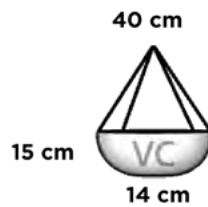

28 cm x 13 cm x 24/9 cm x 6 cm

VENECIA

Dimensiones: Diámetro Boca x Diámetro Base x Altura

VENECIA 01

40 cm x 18 cm x 19 cm

VENECIA 02

56 cm x 25 cm x 26 cm

VENECIA 03

79 cm x 33 cm x 38 cm

VENECIA 04

110 cm x 46 cm x 53 cm

VENECIA 05

68 cm x 29 cm x 32 cm

VENECIA 06

80 cm x 38 cm x 53 cm

VENECIA 07

100 cm x 53 cm x 43 cm

VENECIA COLGANTE

39 cm x 14 cm x 15 cm

VENECIA OVALADA COLGANTE

Dimensiones: Diámetro Boca x Altura

VENECIA OVALADA COLGANTE 01

20 cm x 10 cm

VENECIA OVALADA COLGANTE 02