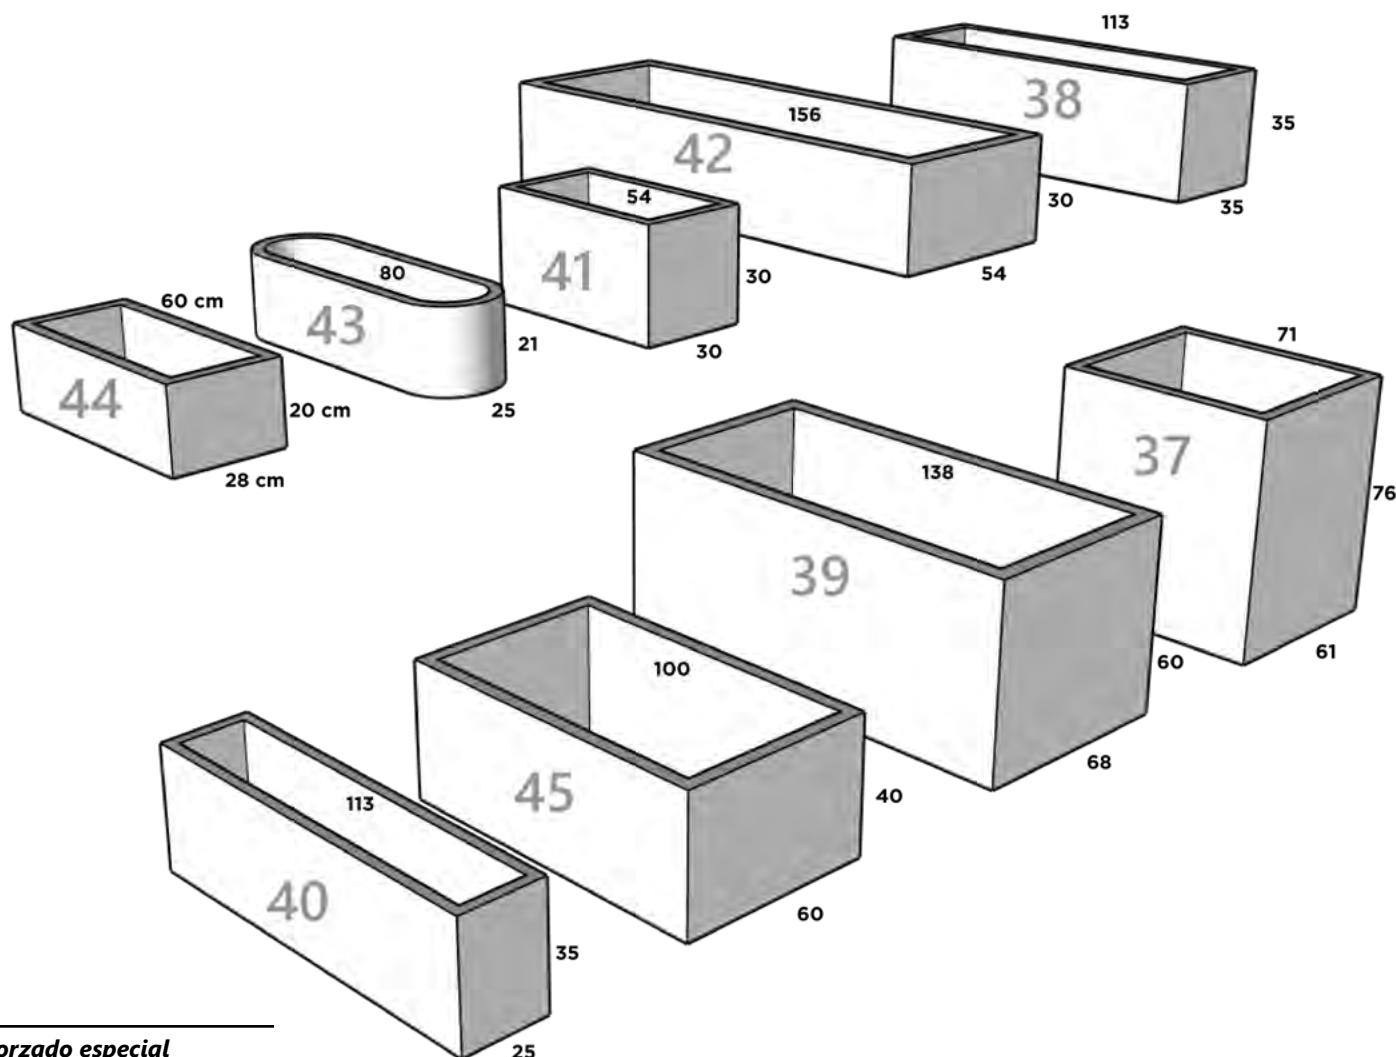

JARDINERA

Dimensiones: Largo x Ancho x Altura

JARDINERA 37~

71 cm x 61 cm x 76 cm

JARDINERA 38*

113 cm x 35 cm x 35 cm

JARDINERA 39*

138 cm x 68 cm x 60 cm

JARDINERA 40

113 cm x 25 cm x 35 cm

JARDINERA 41

54 cm x 30 cm x 30 cm

JARDINERA 42

156 cm x 54 cm x 30 cm

JARDINERA 43 (ovalada)

80 cm x 25 cm x 21 cm

JARDINERA 44

60 cm x 28 cm x 20 cm

JARDINERA 45

100 cm x 60 cm x 40 cm

*reforzado especial
~semireforzado