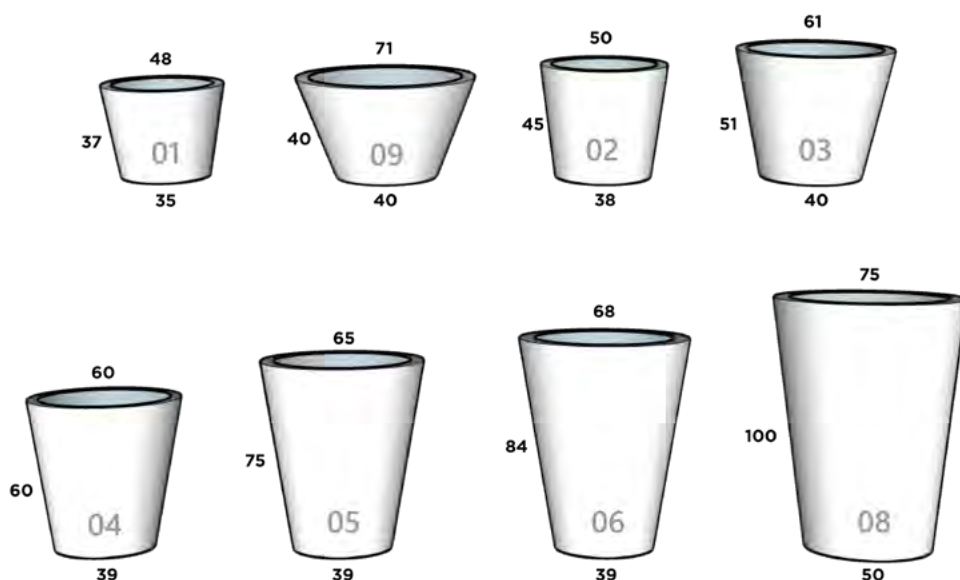

61 cm x 40 cm x 51 cm

PARIS 04

60 cm x 39 cm x 60 cm

PARIS 05

65 cm x 39 cm x 75 cm

PARIS 06

68 cm x 39 cm x 84 cm

PARIS 07

39 cm x 28 cm x 30 cm

PARIS 08

75 cm x 50 cm x 100 cm

PARIS 09

71 cm x 40 cm x 40 cm

PARIS 10

32.5 cm x 23.5 cm x 31 cm

RAMSES

Dimensiones: Largo x Ancho x Diámetro Base x Altura

RAMSES 01

26 cm x 26 cm x 25 cm x 62 cm

RAMSES 02*

30 cm x 30 cm x 31 cm x 90 cm

RAMSES 03*

36 cm x 36 cm x 36 cm x 111 cm

ROMANA