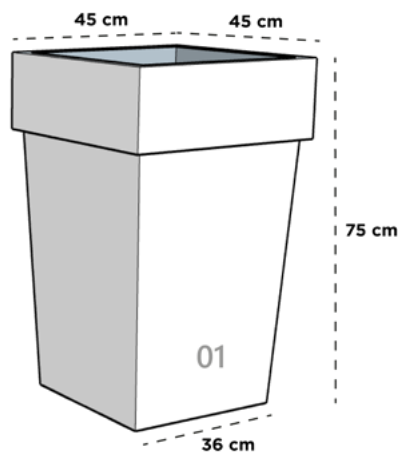

24 cm x 33 cm x 28 cm x 30 cm

LISBOA 02

30 cm x 42 cm x 36 cm x 38 cm

LISBOA 03

38 cm x 53 cm x 45 cm x 48 cm

LUXOR

Dimensiones: Largo x Ancho x Diámetro Base x Altura

LUXOR 01

56 cm x 56 cm x 37 cm x 72 cm

NILO

Dimensiones: Largo x Ancho x Diámetro Base x Altura

NILO MINI

30 cm x 17 cm x 28/15 cm x 13 cm

NILO 01

65 cm x 33 cm x 53/22 cm x 71 cm

PARÍS

Dimensiones: Largo x Ancho x Diámetro Base x Altura

RAMSES 01

26 cm x 26 cm x 25 cm x 62 cm

RAMSES 02*

30 cm x 30 cm x 31 cm x 90 cm

RAMSES 03*

36 cm x 36 cm x 36 cm x 111 cm

ROMANA

Dimensiones: Largo x Ancho x Diámetro Base x Altura

ROMA 02

45 cm x 45 cm x 36 cm x 51 cm

ROMA 03

45 cm x 45 cm x 36 cm x 75 cm

RUSTICA

Dimensiones: Largo x Ancho x Altura

RUSTICA 01