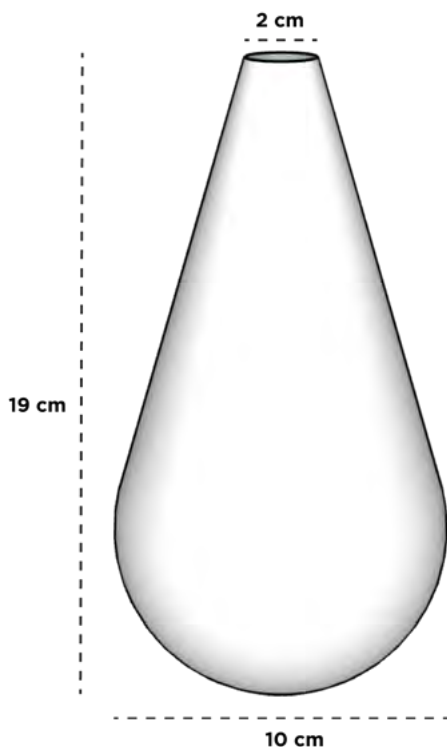

71 cm x 33 cm x 37 cm

26

02

33 cm

03

FLORERO

Dimensiones: Diámetro Boca x Diámetro Base x Altura

FLORERO 01

17 cm x 17 cm x 24 cm

FLORERO 02

17 cm x 17 cm x 30 cm

FLORERO 03

17 cm x 17 cm x 10 cm

FLORERO 04 C/CORONA

17 cm x 17 cm x 10 cm

FLORERO 05 C/CORONA

23 cm x 23 cm x 12 cm

GALA

Dimensiones: Largo x Ancho x Diámetro Base x Altura

GALA 01

12 cm x 12 cm x 10 cm x 10 cm

GALA 02

17 cm x 17 cm x 14 cm x 10 cm

GOTA DE AGUA PARED

Dimensiones: Diámetro Boca x Diámetro Base x Altura

GOTA DE AGUA PARED

2 cm x 10 cm x 19 cm

GOTA DE CIELO

Dimensiones: Diámetro x Altura

GOTA DE CIELO 01

24 cm x 45 cm

GOTA DE CIELO 02