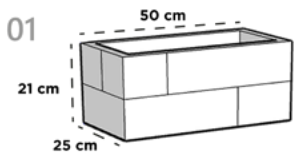

JARDINERA 65 c/tacón
163 cm x 45 cm x 75cm

*reforzado especial
~semireforzado

JARDINERA MADERA

Dimensiones: Largo x Ancho x Altura

JARDI-MADERA 01

50 cm x 25 cm x 21 cm

JARDI-MADERA 02

70 cm x 30 cm x 31 cm

JARDI-MADERA 03

90 cm x 35 cm x 41 cm

JARDI-MADERA 04

50 cm x 50 cm x 50 cm

JARDI-MADERA 05

100 cm x 35 cm x 40 cm

■ Complementalo con su base.
(Se vende por separado)

JARDINERA PARED

Dimensiones: Largo x Ancho x Altura

JARDINERA PARED 01

40 cm x 15 cm x 20 cm

JARDINERA PARED 02

80 cm x 15 cm x 20 cm

JARDINERA PARED 03

120 cm x 15 cm x 20 cm

KADABRA