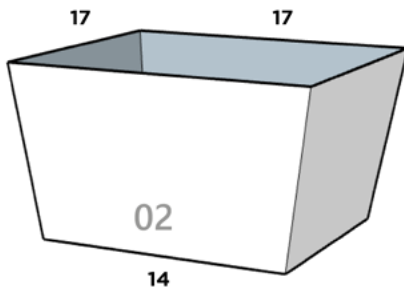

71 cm x 33 cm x 37 cm

26

02

33 cm

03

FLORERO

Dimensiones: Diámetro Boca x Diámetro Base x Altura

FLORERO 01

17 cm x 17 cm x 24 cm

FLORERO 02

17 cm x 17 cm x 30 cm

FLORERO 03

17 cm x 17 cm x 10 cm

FLORERO 04 C/CORONA

17 cm x 17 cm x 10 cm

FLORERO 05 C/CORONA

23 cm x 23 cm x 12 cm

GALA

Dimensiones: Largo x Ancho x Diámetro Base x Altura

GALA 01

12 cm x 12 cm x 10 cm x 10 cm

GALA 02

17 cm x 17 cm x 14 cm x 10 cm

GOTA DE AGUA PARED

Dimensiones: Diámetro Boca x Diámetro Base x Altura

GOTA DE AGUA PARED

2 cm x 10 cm x 19 cm

GOTA DE CIELO

Dimensiones: Diámetro x Altura

GOTA DE CIELO 01

24 cm x 45 cm

GOTA DE CIELO 02