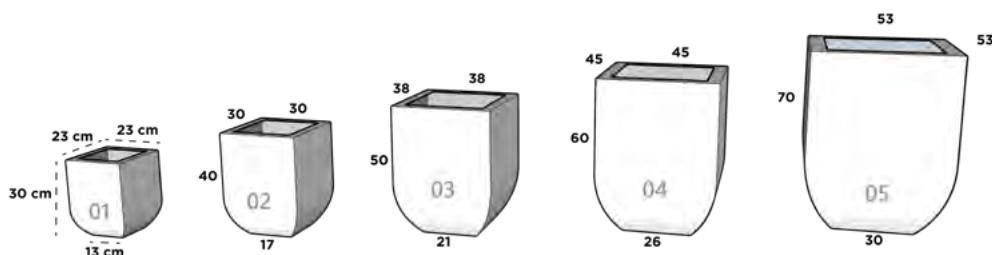

Dimensiones: Largo x Ancho x Altura

JARDINERA PARED 01

40 cm x 15 cm x 20 cm

JARDINERA PARED 02

80 cm x 15 cm x 20 cm

JARDINERA PARED 03

120 cm x 15 cm x 20 cm

KADABRA

Dimensiones: Diámetro Boca x Cintura x Diámetro Base x Altura

KADABRA 01

31 cm x 40 cm x 22 cm x 73.5 cm

KADABRA 02

44.5 cm x 60.5 cm x 34.5 cm x 110 cm

KADABRA 1 c/vaso

31 cm x 40 cm x 22 cm x 73.5 cm

KADABRA 2 c/vaso

44.5 cm x 60.5 cm x 34.5 cm x 110 cm

KENIA

Dimensiones: Largo x Ancho x Diámetro Base x Altura

KENIA 01

23 cm x 23 cm x 13 cm x 30 cm

KENIA 02

30 cm x 30 cm x 17 cm x 40 cm

KENIA 03

38 cm x 38 cm x 21 cm x 50 cm

KENIA 04

45 cm x 45 cm x 26 cm x 60 cm

KENIA 05*

53 cm x 53 cm x 30 cm x 70 cm

LISBOA

Dimensiones: Diámetro Boca x Cintura x Diámetro Base x Altura

LISBOA 01