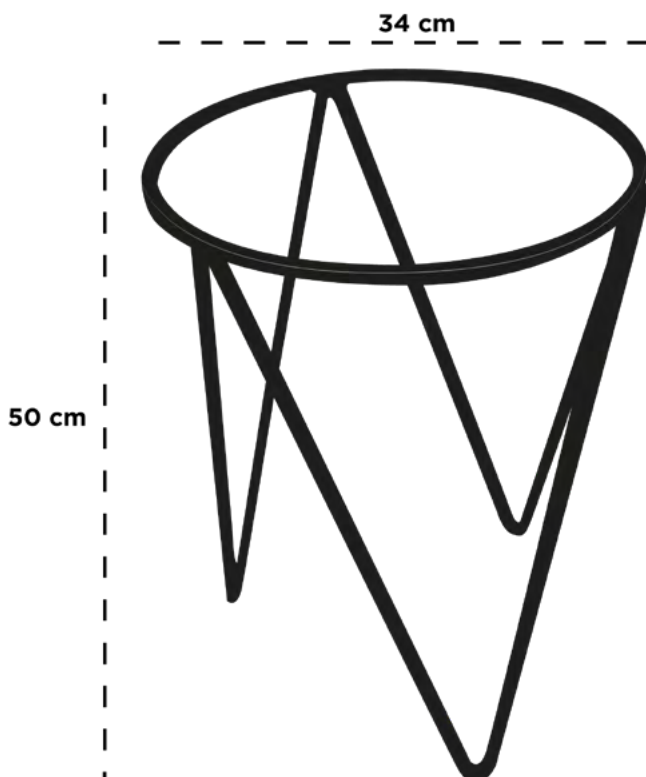

**B23 para Cilindro #8, 9 y 10.*

Dimensiones: Diámetro Boca x Altura

BASE 3 PATAS VARILLA REDONDA DE 3/8" B30

32 cm x 55 cm

** Para Venecia Ovala-05, y similares de diámetro mayor a 32cms*

Dimensiones: Diámetro Boca x Altura

BASE 3 PATAS TRIANGULAR VARILLA CUADRADA DE 3/8" B40

34 cm x 50 cm

** Para Venecia Ovalada -03*

Dimensiones: Diámetro Boca x Altura

BASE 4 PATAS PTR 3/4" B50

24 cm x 65 cm

BASE 4 PATAS PTR 3/4" B51

24 cm x 80 cm