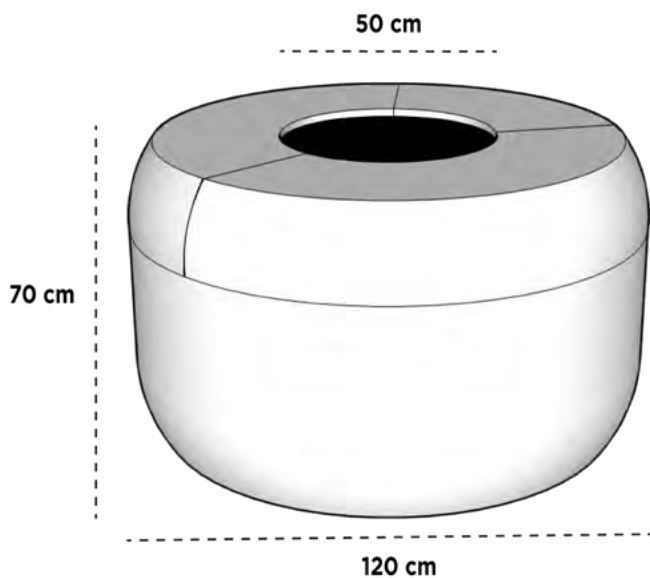

MACETA-BANCA VIENA

120 cm x 70 cm