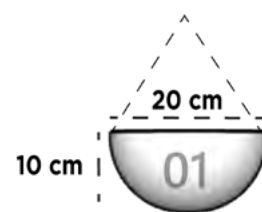

VENECIA OVALADA COLGANTE

Dimensiones: Diámetro Boca x Altura

VENECIA OVALADA COLGANTE 01

20 cm x 10 cm

VENECIA OVALADA COLGANTE 02

30 cm x 15 cm

VENECIA OVALADA COLGANTE 03

40 cm x 20 cm

VENECIA OVALADA COLGANTE 04

20 cm x 16 cm

VENECIA OVALADA COLGANTE 05

33 cm x 31 cm