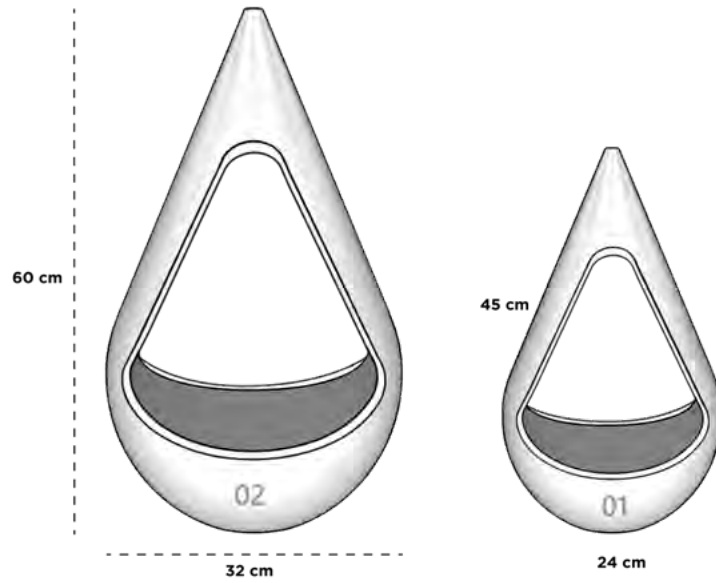

71 cm x 33 cm x 37 cm

26

02

33 cm

03

FLORERO

Dimensiones: Diámetro Boca x Diámetro Base x Altura

FLORERO 01

23 cm x 23 cm x 12 cm

GALA

Dimensiones: Largo x Ancho x Diámetro Base x Altura

GALA 01

12 cm x 12 cm x 10 cm x 10 cm

GALA 02

17 cm x 17 cm x 14 cm x 10 cm

GOTA DE AGUA PARED

Dimensiones: Diámetro Boca x Diámetro Base x Altura

GOTA DE AGUA PARED

2 cm x 10 cm x 19 cm

GOTA DE CIELO

Dimensiones: Diámetro x Altura

GOTA DE CIELO 01

24 cm x 45 cm

GOTA DE CIELO 02

32 cm x 60 cm

GRECIA

Dimensiones: Largo x Ancho x Diámetro Base x Altura

GRECIA CON/SIN NÚMERO

45 cm x 30 cm x 30/20 cm x 56 cm

HAWAI

Dimensiones: Diámetro Boca x Cintura x Diámetro Base x Altura

HAWAI MINI