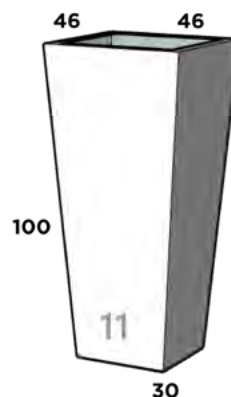

CLEOPATRA 01

30 cm x 26 cm x 64 cm

CLEOPATRA 02

33 cm x 32 cm x 90 cm

CLEOPATRA 03

37 cm x 37 cm x 111 cm

COLISEO

Dimensiones: Diámetro Boca x Diámetro Base x Altura

*reforzado especial

CONICO LISO

Dimensiones: Largo x Ancho x Diámetro Base x Altura

CONICO LISO 9

32 cm x 32 cm x 20 cm x 70 cm

CONICO LISO 10*

39 cm x 39 cm x 25 cm x 86 cm

CONICO LISO 11*

46 cm x 46 cm x 30 cm x 100 cm

CONICO LISO 12

20 cm x 20 cm x 12 cm x 22 cm

CONICO LISO 13*

65 cm x 65 cm x 40 cm x 70 cm

CONICO LISO 14

35 cm x 35 cm x 22 cm x 38 cm

CONICO LISO 15

49 cm x 49 cm x 31 cm x 54 cm

CONICO LISO 16

56 cm x 56 cm x 38 cm x 122 cm

*reforzado especial

CONICO MADERA

Dimensiones: Largo x Ancho x Diámetro Base x Altura

CONICO MADERA 01

29 cm x 29 cm x 20 cm x 30 cm