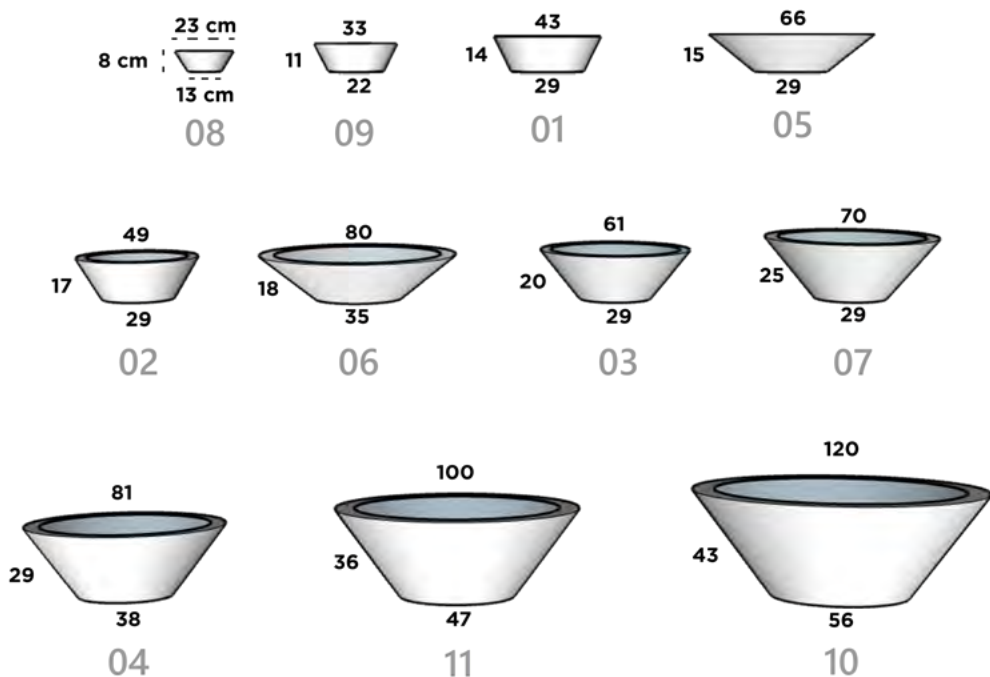

49 cm x 29 cm x 17 cm

TAZON LISO 03

61 cm x 29 cm x 20 cm

TAZON LISO 04

81 cm x 38 cm x 29 cm

TAZON LISO COLGANTE 05

66 cm x 29 cm x 15 cm

TAZON LISO COLGANTE 06

80 cm x 35 cm x 18 cm

TAZON LISO 07

70 cm x 29 cm x 25 cm

TAZON LISO 08

23 cm x 13 cm x 8 cm

TAZON LISO 09

33 cm x 22 cm x 11 cm

TAZON LISO 10

120 cm x 56 cm x 43 cm

TAZON LISO 11

100 cm x 47 cm x 36 cm

TAZON MONACO

Dimensiones: Diámetro Boca x Diámetro Base x Altura

TAZON MONACO MINI

23 cm x 12 cm x 15 cm

TAZON MONACO 02