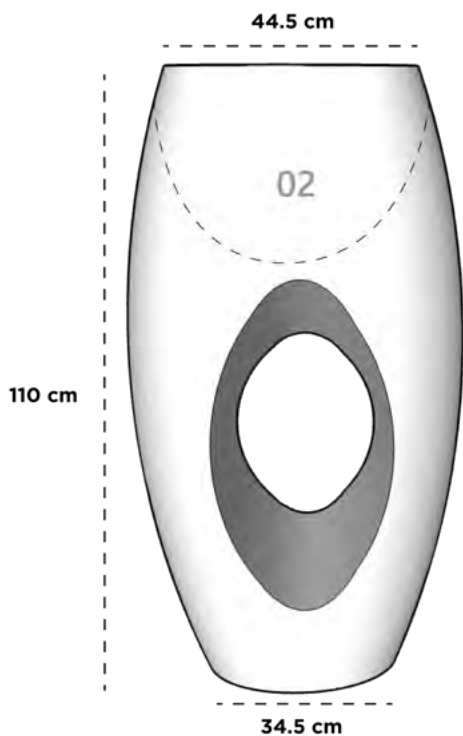

Dimensiones: Largo x Ancho x Altura

JARDINERA PARED 01

40 cm x 15 cm x 20 cm

JARDINERA PARED 02

80 cm x 15 cm x 20 cm

JARDINERA PARED 03

120 cm x 15 cm x 20 cm

KADABRA

Dimensiones: Diámetro Boca x Cintura x Diámetro Base x Altura

KADABRA 01

31 cm x 40 cm x 22 cm x 73.5 cm

KADABRA 02

44.5 cm x 60.5 cm x 34.5 cm x 110 cm

KADABRA 1 c/vaso

31 cm x 40 cm x 22 cm x 73.5 cm

KADABRA 2 c/vaso

44.5 cm x 60.5 cm x 34.5 cm x 110 cm

KENIA

Dimensiones: Largo x Ancho x Diámetro Base x Altura

KENIA 01

23 cm x 23 cm x 13 cm x 30 cm

KENIA 02

30 cm x 30 cm x 17 cm x 40 cm

KENIA 03

38 cm x 38 cm x 21 cm x 50 cm

KENIA 04

45 cm x 45 cm x 26 cm x 60 cm

KENIA 05*

53 cm x 53 cm x 30 cm x 70 cm

LISBOA

Dimensiones: Diámetro Boca x Cintura x Diámetro Base x Altura

LISBOA 01