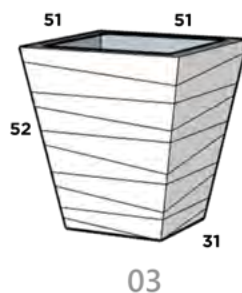

49 cm x 49 cm x 31 cm x 54 cm

CONICO LISO 16

56 cm x 56 cm x 38 cm x 122 cm

*reforzado especial

CONICO MADERA

Dimensiones: Largo x Ancho x Diámetro Base x Altura

CONICO MADERA 01

29 cm x 29 cm x 20 cm x 30 cm

CONICO MADERA 02

41 cm x 41 cm x 26 cm x 41 cm

CONICO MADERA 03

51 cm x 51 cm x 31 cm x 52 cm

CONICO MADERA 04

36 cm x 36 cm x 22 cm x 85 cm

CONICO MADERA 05

46 cm x 46 cm x 30 cm x 100 cm

CUADRADO

Dimensiones: Largo x Ancho x Altura

CUADRADO MINI
15 cm x 15 cm x 15 cm

CUADRADO 02
20 cm x 20 cm x 20 cm

CUADRADO 03
30 cm x 30 cm x 30 cm

CUADRADO 04
40 cm x 40 cm x 40 cm

CUADRADO 05
50 cm x 50 cm x 50 cm