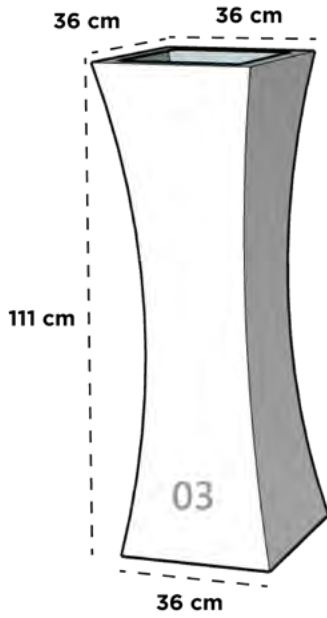

56 cm x 56 cm x 37 cm x 72 cm

NILO

Dimensiones: Largo x Ancho x Diámetro Base x Altura

NILO MINI

30 cm x 17 cm x 28/15 cm x 13 cm

NILO 01

65 cm x 33 cm x 53/22 cm x 71 cm

PARÍS

Dimensiones: Diámetro Boca x Diámetro Base x Altura

PARIS MINI

17 cm x 11 cm x 17 cm

PARIS 01

48 cm x 35 cm x 37 cm

PARIS 02

50 cm x 38 cm x 45 cm

PARIS 03

Dimensiones: Largo x Ancho x Diámetro Base x Altura

RAMSES 01

26 cm x 26 cm x 25 cm x 62 cm

RAMSES 02*

30 cm x 30 cm x 31 cm x 90 cm

RAMSES 03*

36 cm x 36 cm x 36 cm x 111 cm

ROMANA

Dimensiones: Largo x Ancho x Diámetro Base x Altura

ROMA 02

45 cm x 45 cm x 36 cm x 51 cm

ROMA 03

45 cm x 45 cm x 36 cm x 75 cm

RUSTICA

Dimensiones: Largo x Ancho x Altura

RUSTICA 01