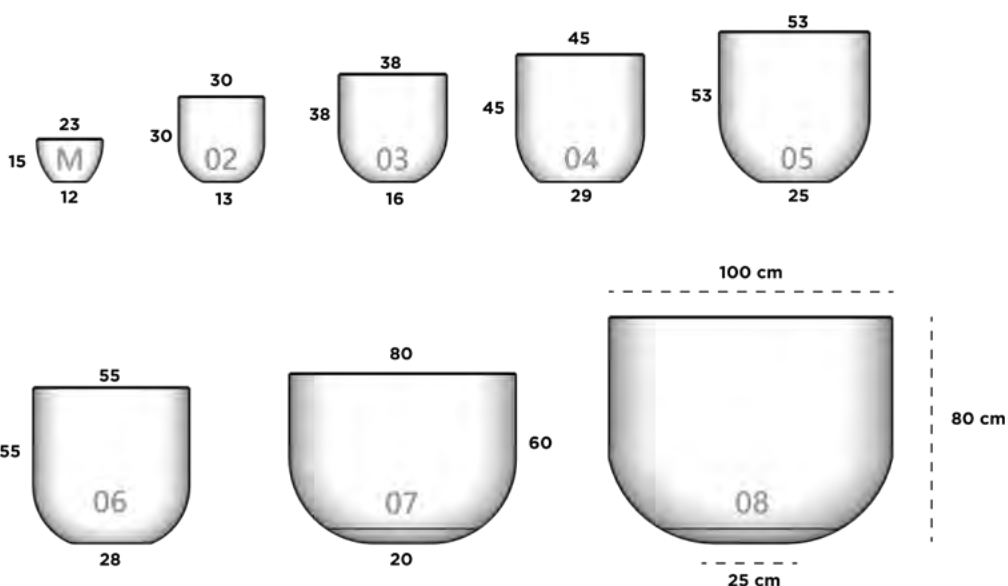

120 cm x 56 cm x 43 cm

TAZON LISO 11

100 cm x 47 cm x 36 cm

TAZON MONACO

Dimensiones: Diámetro Boca x Diámetro Base x Altura

TAZON MONACO MINI

23 cm x 12 cm x 15 cm

TAZON MONACO 02

30 cm x 13 cm x 30 cm

TAZON MONACO 03

38 cm x 16 cm x 38 cm

TAZON MONACO 04

45 cm x 29 cm x 45 cm

TAZON MONACO 05

53 cm x 25 cm x 53 cm

TAZON MONACO 06

55 cm x 28 cm x 55 cm

TAZON MONACO 07 c/plato integrado

80cm x 20 cm x 60cm

TAZON MONACO 08 c/plato integrado

100 cm x 25 cm x 80cm

TULIPAN

Dimensiones: Largo x Ancho x Diámetro Base x Altura

TULIPAN

28 cm x 13 cm x 24/9 cm x 6 cm

VENECIA

Dimensiones: Diámetro Boca x Diámetro Base x Altura

VENECIA 01

40 cm x 18 cm x 19 cm

VENECIA 02

56 cm x 25 cm x 26 cm

VENECIA 03