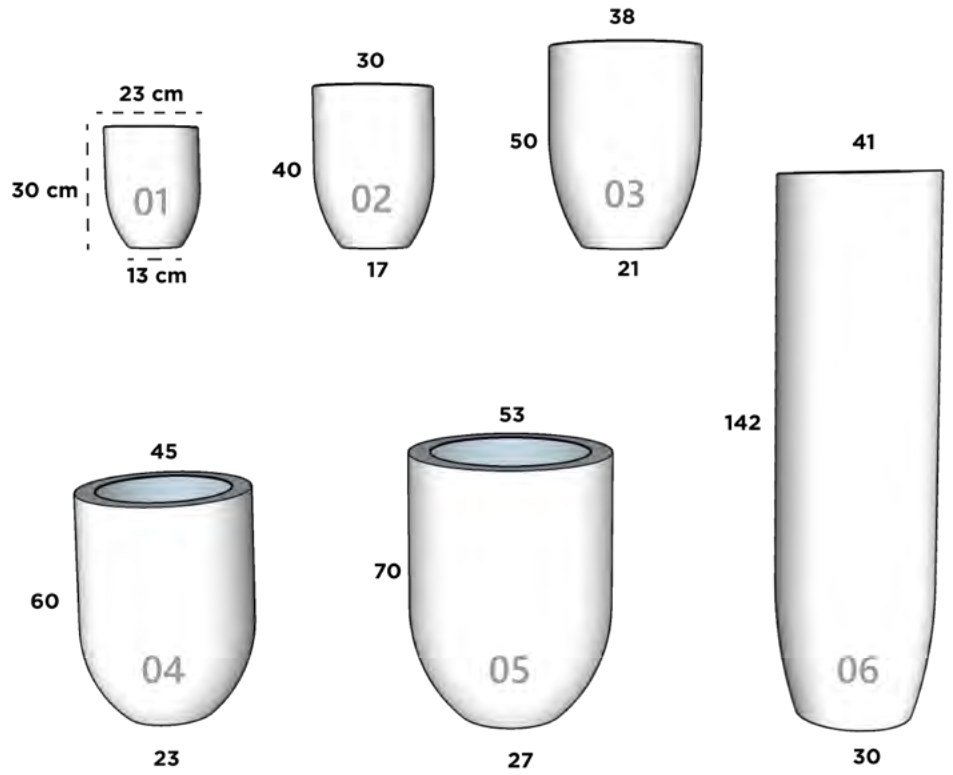

31 cm x 40 cm x 45 cm

MARRUECOS 04

45 cm x 60 cm x 60 cm

MARRUECOS 05

33 cm x 45 cm x 90 cm

MONACO

Dimensiones: Diámetro Boca x Diámetro Base x Altura

MONACO 01

23 cm x 13 cm x 30 cm

MONACO 02

30 cm x 17 cm x 40 cm

MONACO 03

38 cm x 21 cm x 50 cm

MONACO 04

45 cm x 23 cm x 60 cm

MONACO 05

53 cm x 27 cm x 70 cm

MONACO 06

41 cm x 30 cm x 142 cm

MONACO ESTRIADA

Dimensiones: Diámetro Boca x Diámetro Base x Altura

MONACO ESTRIADA 01

45 cm x 32 cm x 25 cm

MONACO ESTRIADA 02