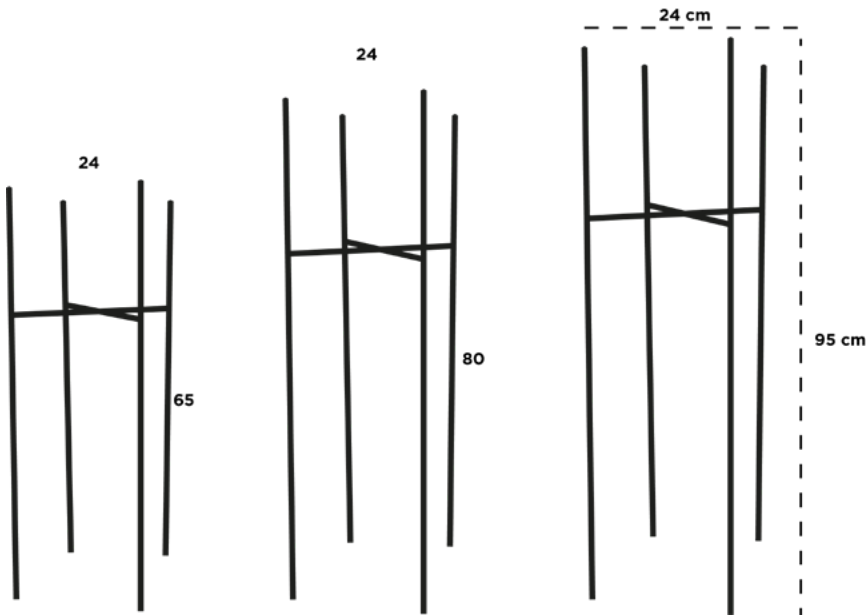

Dimensiones: Diámetro Boca x Altura

BASE 4 PATAS PTR 3/4" B50

24 cm x 65 cm

BASE 4 PATAS PTR 3/4" B51

24 cm x 80 cm

BASE 4 PATAS PTR 3/4" B52

24 cm x 95 cm

*Para Monaco #1.