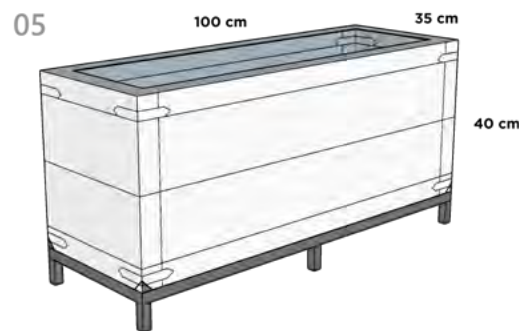

JARDI-MADERA 03

90 cm x 35 cm x 41 cm

JARDI-MADERA 04

50 cm x 50 cm x 50 cm

JARDI-MADERA 05

100 cm x 35 cm x 40 cm

■ Complementalo con su base.
(Se vende por separado)

JARDINERA PARED

Dimensiones: Largo x Ancho x Altura

JARDINERA PARED 01

40 cm x 15 cm x 20 cm

JARDINERA PARED 02

80 cm x 15 cm x 20 cm

JARDINERA PARED 03

120 cm x 15 cm x 20 cm

KADABRA