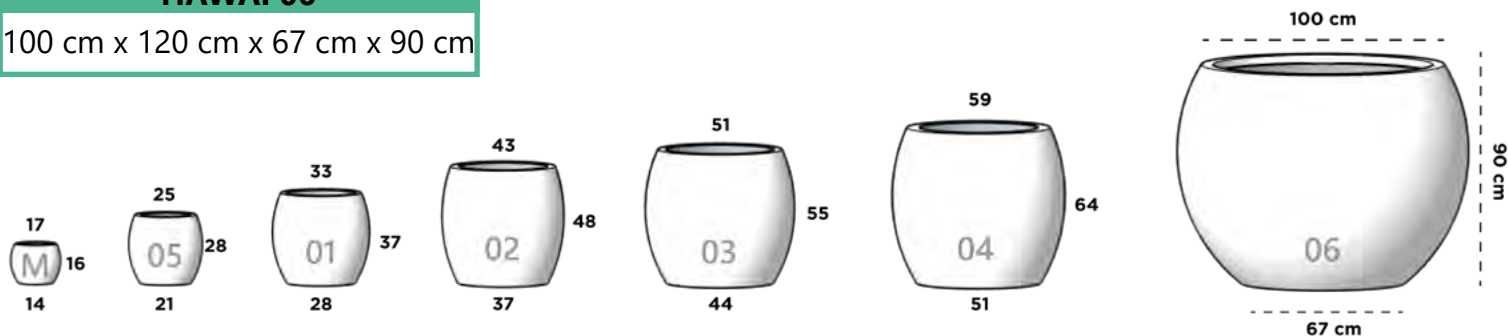

32 cm x 60 cm

GRECIA

Dimensiones: Largo x Ancho x Diámetro Base x Altura

GRECIA CON/SIN NÚMERO

45 cm x 30 cm x 30/20 cm x 56 cm

HAWAI

Dimensiones: Diámetro Boca x Cintura x Diámetro Base x Altura

HAWAI MINI

17 cm x 20 cm x 14 cm x 16 cm

HAWAI 01

33 cm x 40 cm x 28 cm x 37 cm

HAWAI 02

43 cm x 50 cm x 37 cm x 48 cm

HAWAI 03

51 cm x 61 cm x 44 cm x 55 cm

HAWAI 04

59 cm x 71 cm x 51 cm x 64 cm

HAWAI 05

25 cm x 30 cm x 21 cm x 28 cm

HAWAI 06

100 cm x 120 cm x 67 cm x 90 cm

HOLANDA

Dimensiones: Largo x Ancho x Diámetro Base x Altura

HOLANDA MINI