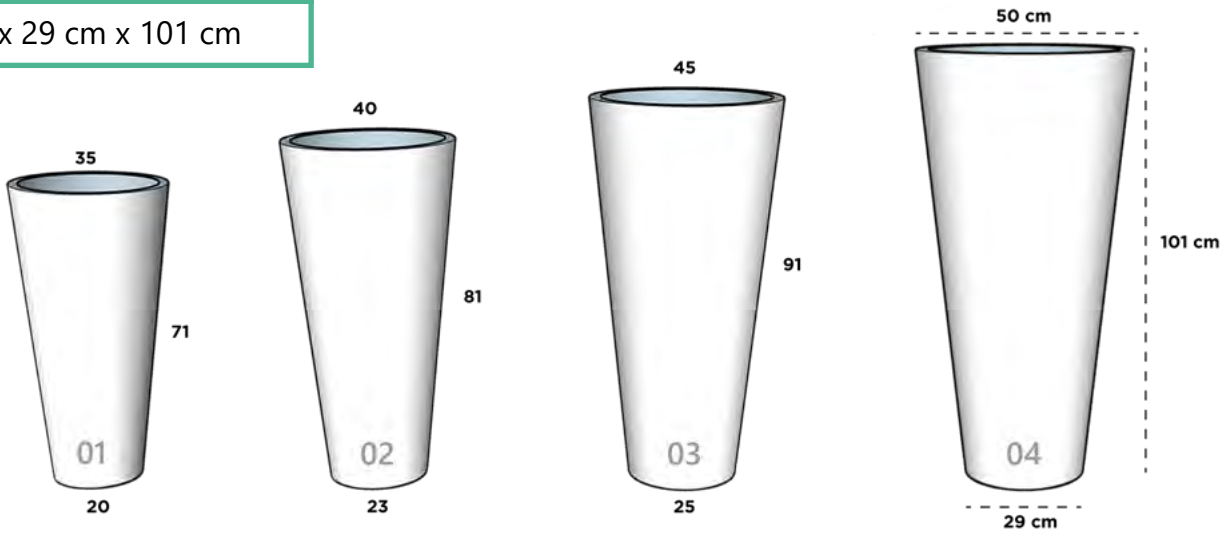

ARIZONA 8 c/plato integrado

41.5 cm x 18 cm x 33 cm

ARIZONA 9 c/plato integrado

55 cm x 25 cm x 44 cm

BAHAMAS

Dimensiones: Diámetro Boca x Diámetro Base x Altura

BAHAMAS 01

24 cm x 21 cm x 20 cm

BAHAMAS 02

36 cm x 31.5 cm x 30 cm

BAHAMAS 03

19 cm x 14 cm x 36 cm

BAHAMAS 04

24 cm x 18 cm x 46 cm

BARCELONA

Dimensiones: Diámetro Boca x Diámetro Base x Altura

BARCELONA 01

35 cm x 20 cm x 71 cm

BARCELONA 02

40 cm x 23 cm x 81 cm

BARCELONA 03

45 cm x 25 cm x 91 cm

BARCELONA 04

50 cm x 29 cm x 101 cm