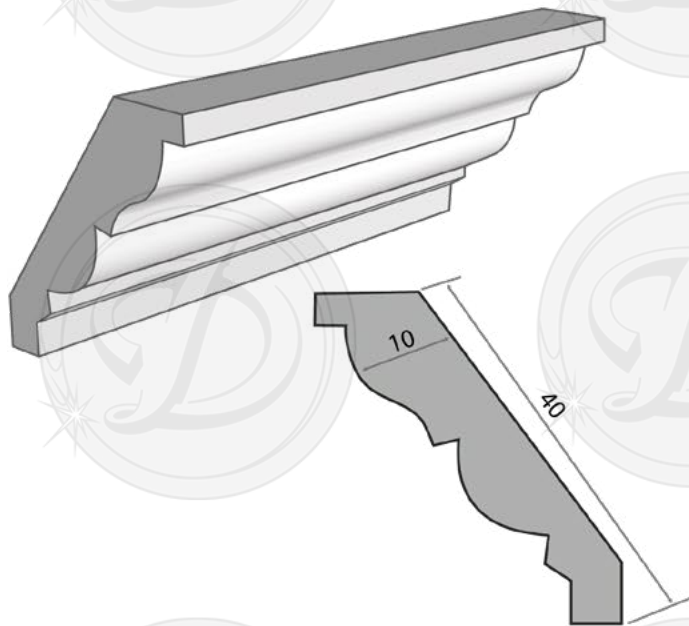

BARCELONA-4