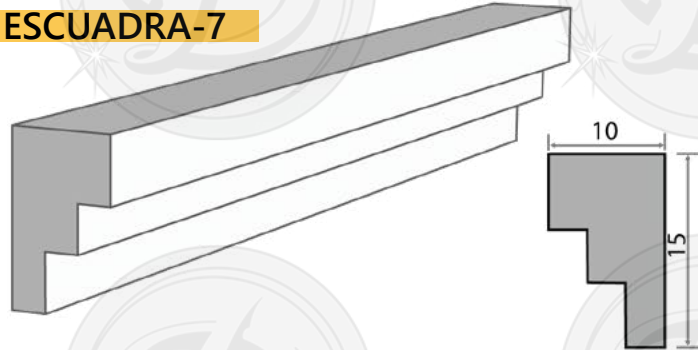

ESCUADRA-7