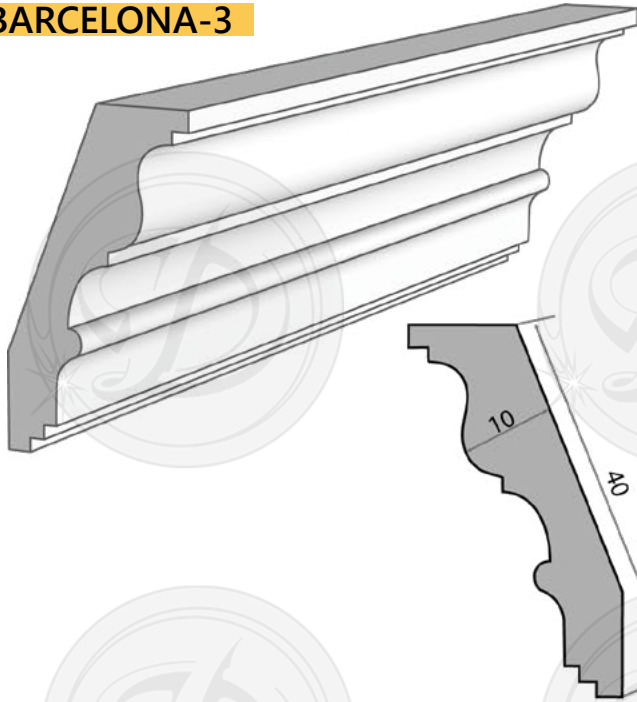

BARCELONA-3