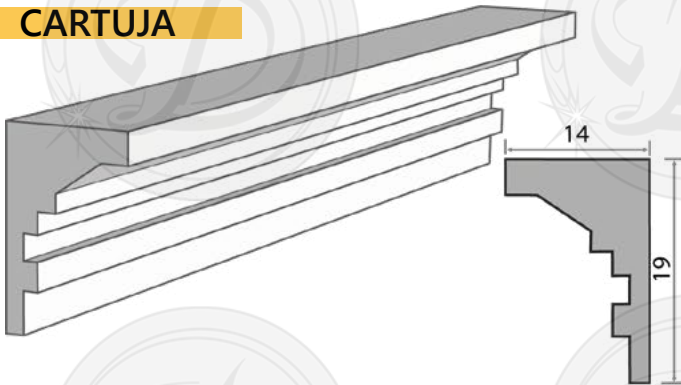

BASE TOSCANA-6