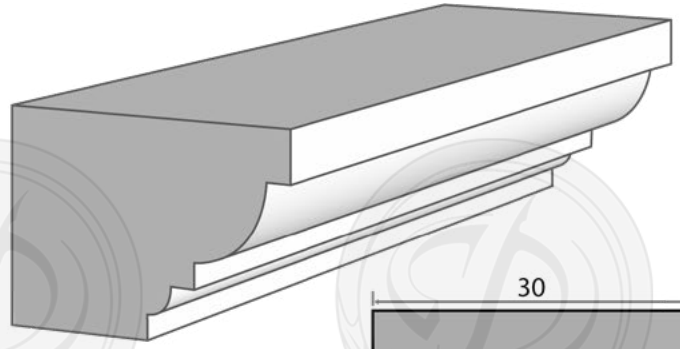

TOSCANA-3

GRANADA

MARBELLA

TREVERIS-2

ARAGON