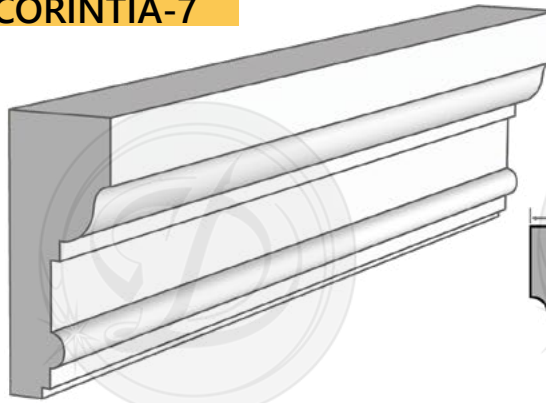

CORINTIA-7