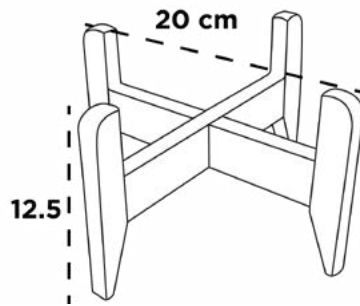

HUERTA VERTICAL

Dimensiones: Largo x Ancho x Altura

JARDIN VERTICAL 01

50 cm x 15 cm x 50 cm

HUERTA VERTICAL 02

80 cm x 24 cm x 109 cm

COLECTOR DE AGUA

60 cm x 10 cm x 20 cm

SISTEMA FLOTANTE HIDROPONIA

Dimensiones: Largo x Ancho x Diámetro Base x Altura

Diámetro Boca x Altura

SISTEMA FLOTANTE 01

75 cm x 75 cm x 75/75 cm x 25 cm

SISTEMA FLOTANTE 02

150 cm x 75 cm x 75/150 cm x 25 cm

SISTEMA FLOTANTE 03

120 cm x 25 cm

BASES PARA MACETAS

BASE DE MADERA

Dimensiones: Largo x Ancho x Altura

BASE DE MADERA P/FLOREIRO 04

20 cm x 20 cm x 12.5 cm

BASE DE MADERA P/FLOREIRO 05

28 cm x 28 cm x 16.5 cm

BASE DE RUEDAS

Dimensiones: Diámetro Base / Peso (kg)

4 RUEDAS

40 cm / 100 kg

5 RUEDAS

40 cm / 120 kg

Dimensiones: Diámetro Boca