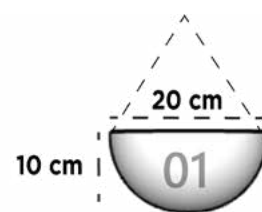

VENECIA PARED

Dimensiones: Diámetro Boca x Ancho x Altura

VENECIA PARED 01

40 cm x 20 cm x 20 cm

VENECIA PARED 02

40 cm x 27 cm x 20 cm

VENECIA PARED 03

79 cm x 33 cm x 38 cm