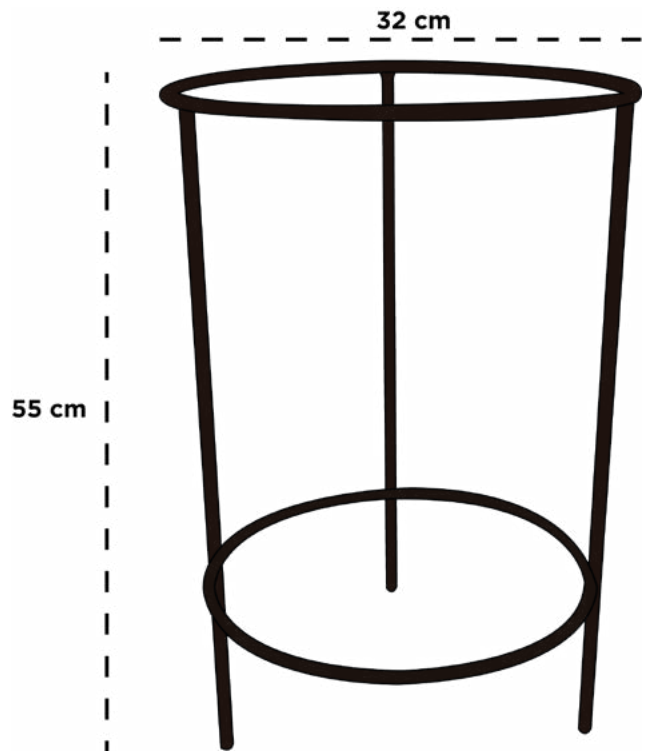

Dimensiones: Diámetro Boca x Altura

BASE 3 PATAS VARILLA REDONDA DE 3/8" B30

32 cm x 55 cm

* Para Venecia Ovala-05, y similares de diámetro mayor a 32cms