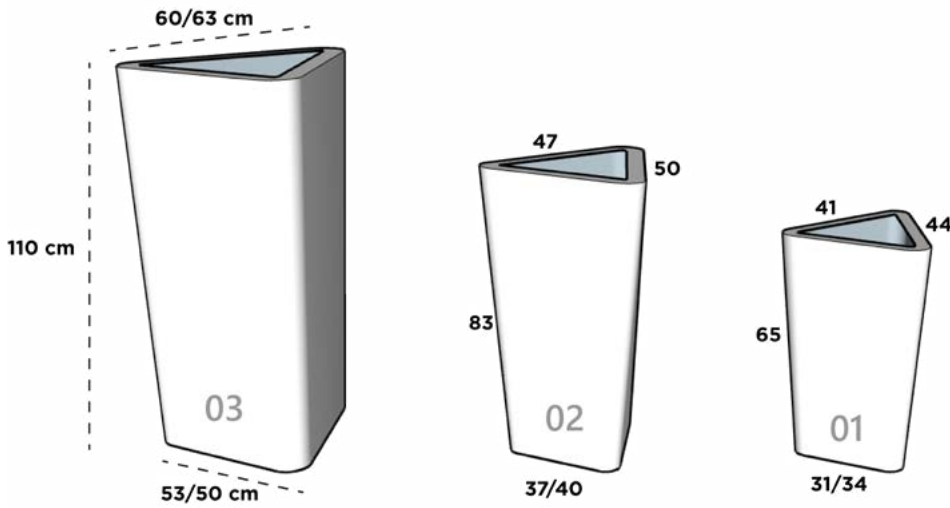

Dimensiones: Largo x Ancho x Diámetro Base x Altura

HOLANDA MINI

17 cm x 17 cm x 10 cm x 16 cm

HOLANDA 01

48 cm x 48 cm x 30 cm x 48 cm

HOLANDA 02

60 cm x 60 cm x 38 cm x 60 cm

HOLANDA 03

30 cm x 42 cm x 30 cm x 35 cm

INDIANA 02

60 cm x 76 cm x 60 cm x 45 cm

INDIANA 03

38 cm x 54 cm x 38 cm x 45 cm

INDIANA 04

40 cm x 57 cm x 40 cm x 60 cm

INDIANA 05

42 cm x 60 cm x 42 cm x 75 cm

JARDINERA INDIANA

75 cm x 90 cm x 75 cm x 35 cm

ITALIA

Dimensiones: Largo x Ancho x Diámetro Base x Altura

ITALIA 01

41 cm x 44 cm x 31/34 cm x 65 cm

ITALIA 02

47 cm x 50 cm x 37/40 cm x 83 cm

ITALIA 03*

60 cm x 63 cm x 53/50 cm x 110 cm

JARDINERA

Dimensiones: Largo x Ancho x Altura

JARDINERA 01

43 cm x 16 cm x 17 cm

JARDINERA 02