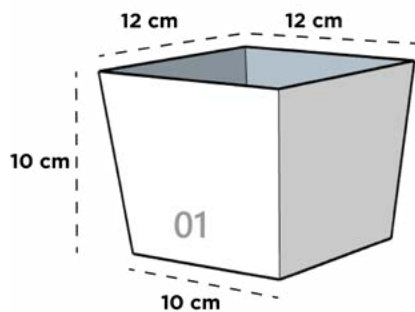

03

FLORERO

Dimensiones: Diámetro Boca x Diámetro Base x Altura

FLORERO 01

17 cm x 17 cm x 24 cm

FLORERO 02

17 cm x 17 cm x 30 cm

FLORERO 03

17 cm x 17 cm x 10 cm

FLORERO 04 C/CORONA

17 cm x 17 cm x 10 cm

FLORERO 05 C/CORONA

23 cm x 23 cm x 12 cm

GALA

Dimensiones: Largo x Ancho x Diámetro Base x Altura

GALA 01

12 cm x 12 cm x 10 cm x 10 cm

GALA 02

17 cm x 17 cm x 14 cm x 10 cm

GOTA DE AGUA PARED

Dimensiones: Diámetro Boca x Diámetro Base x Altura

GOTA DE AGUA PARED

2 cm x 10 cm x 19 cm

GOTA DE CIELO