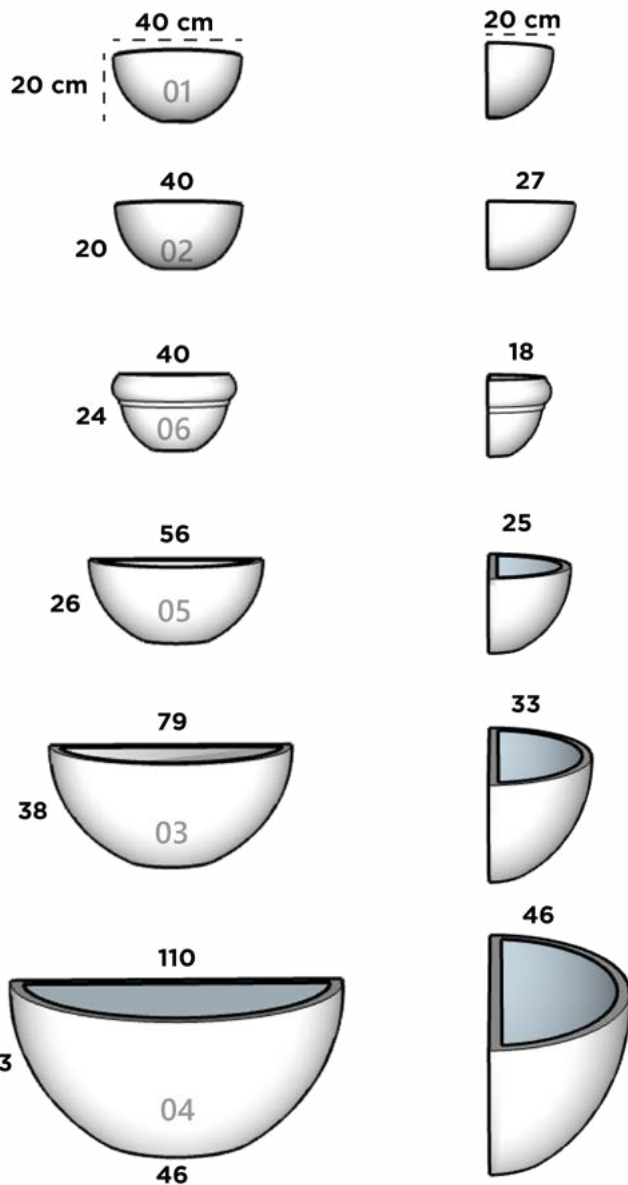

TULIPAN

28 cm x 13 cm x 24/9 cm x 6 cm

VENECIA

Dimensiones: Diámetro Boca x Diámetro Base x Altura

VENECIA 01

40 cm x 18 cm x 19 cm

VENECIA 02

56 cm x 25 cm x 26 cm

VENECIA PARED

Dimensiones: Diámetro Boca x Ancho x Altura

VENECIA PARED 01

40 cm x 20 cm x 20 cm

VENECIA PARED 02

40 cm x 27 cm x 20 cm

VENECIA PARED 03

79 cm x 33 cm x 38 cm

VENECIA PARED 04

110 cm x 46 cm x 53 cm

VENECIA PARED 05

56 cm x 25 cm x 26 cm

VENECIA PARED ANILLADA 06

40 cm x 18 cm x 24 cm

VICTORY

Dimensiones: Largo x Ancho x Diámetro Base x Altura

VICTORY

84 cm x 24 cm x 43/25 cm x 60 cm

MACETA-BANCA VIENA

Dimensiones: Diámetro Boca x Altura

MACETA-BANCA VIENA

120 cm x 70 cm

MACETA MINI

Modelos Disponibles