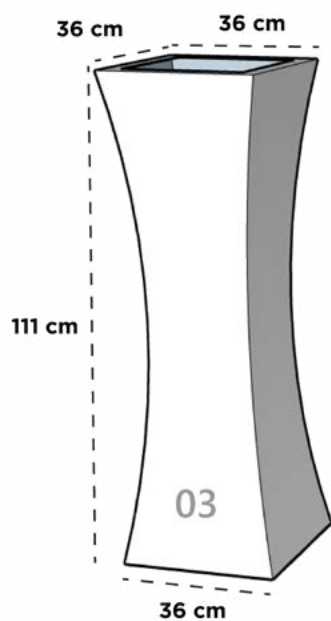

MONTANA

Dimensiones: Largo x Ancho x Diámetro Base x Altura

MONTANA 01

45 cm x 45 cm x 26 cm x 33 cm

MONTANA 02

51 cm x 51 cm x 32 cm x 53 cm

MONTANA 03

56 cm x 56 cm x 37 cm x 72 cm

PARIS 08

75 cm x 50 cm x 100 cm

PARIS 09

71 cm x 40 cm x 40 cm

PARIS 10

32.5 cm x 23.5 cm x 31 cm

RAMSES

Dimensiones: Largo x Ancho x Diámetro Base x Altura

RAMSES 01

26 cm x 26 cm x 25 cm x 62 cm

RAMSES 02*

30 cm x 30 cm x 31 cm x 90 cm

RAMSES 03*

36 cm x 36 cm x 36 cm x 111 cm

ROMANA

Dimensiones: Largo x Ancho x Diámetro Base x Altura

ROMA 02

45 cm x 45 cm x 36 cm x 51 cm

ROMA 03

45 cm x 45 cm x 36 cm x 75 cm

RUSTICA

Dimensiones: Largo x Ancho x Altura

RUSTICA 01

54 cm x 54 cm x 50 cm