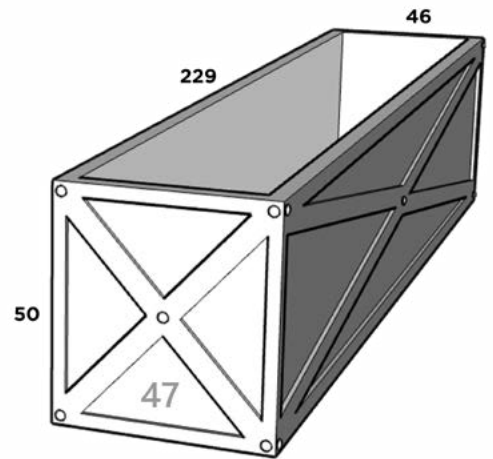

RAMSES 01

26 cm x 26 cm x 25 cm x 62 cm

RAMSES 02*

30 cm x 30 cm x 31 cm x 90 cm

RAMSES 03*

36 cm x 36 cm x 36 cm x 111 cm

ROMANA

Dimensiones: Largo x Ancho x Diámetro Base x Altura

ROMA 02

45 cm x 45 cm x 36 cm x 51 cm

ROMA 03

45 cm x 45 cm x 36 cm x 75 cm

RUSTICA

Dimensiones: Largo x Ancho x Altura

RUSTICA 01

54 cm x 54 cm x 50 cm

JARDINERA 47 RUSTICA

229 cm x 46 cm x 50 cm

TAZÓN CANCÚN

Dimensiones: Diámetro Boca x Cintura x Diámetro Base x Altura

TAZON CANCUN 01

27 cm x 31 cm x 20 cm x 12 cm

TAZON CANCUN 02

32 cm x 38 cm x 24 cm x 15 cm