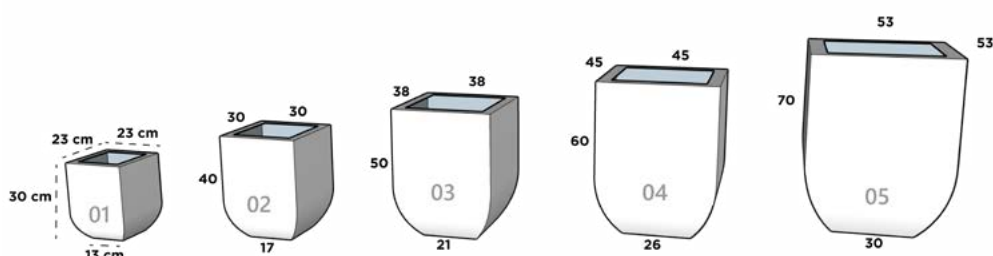

KADABRA

Dimensiones: Diámetro Boca x Cintura x Diámetro Base x Altura

KADABRA 01

31 cm x 40 cm x 22 cm x 73.5 cm

KADABRA 02

44.5 cm x 60.5 cm x 34.5 cm x 110 cm

KADABRA 1 c/vaso

31 cm x 40 cm x 22 cm x 73.5 cm

KADABRA 2 c/vaso

44.5 cm x 60.5 cm x 34.5 cm x 110 cm

KENIA

Dimensiones: Largo x Ancho x Diámetro Base x Altura

KENIA 01

23 cm x 23 cm x 13 cm x 30 cm

KENIA 02

30 cm x 30 cm x 17 cm x 40 cm

KENIA 03

38 cm x 38 cm x 21 cm x 50 cm

KENIA 04

45 cm x 45 cm x 26 cm x 60 cm

KENIA 05*

53 cm x 53 cm x 30 cm x 70 cm

LISBOA

Dimensiones: Diámetro Boca x Cintura x Diámetro Base x Altura

LISBOA 01

24 cm x 33 cm x 28 cm x 30 cm

LISBOA 02

30 cm x 42 cm x 36 cm x 38 cm

LISBOA 03

38 cm x 53 cm x 45 cm x 48 cm

LUXOR

Dimensiones: Largo x Ancho x Diámetro Base x Altura