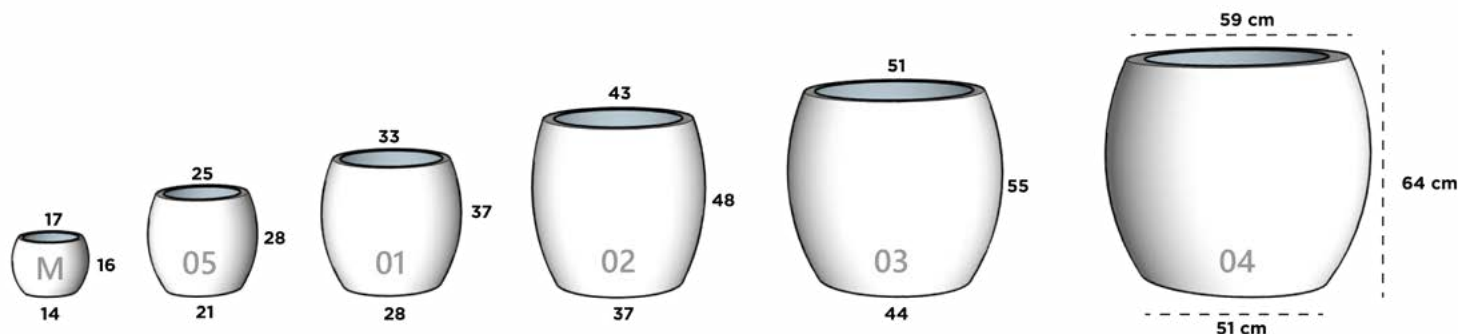

45 cm x 30 cm x 30/20 cm x 56 cm

HAWAI

Dimensiones: Diámetro Boca x Cintura x Diámetro Base x Altura

HAWAI MINI

17 cm x 20 cm x 14 cm x 16 cm

HAWAI 01

33 cm x 40 cm x 28 cm x 37 cm

HAWAI 02

43 cm x 50 cm x 37 cm x 48 cm

HAWAI 03

51 cm x 61 cm x 44 cm x 55 cm

HAWAI 04

59 cm x 71 cm x 51 cm x 64 cm

HAWAI 05

25 cm x 30 cm x 21 cm x 28 cm

HOLANDA

Dimensiones: Largo x Ancho x Diámetro Base x Altura

HOLANDA MINI

17 cm x 17 cm x 10 cm x 16 cm

HOLANDA 01

48 cm x 48 cm x 30 cm x 48 cm

HOLANDA 02

60 cm x 60 cm x 38 cm x 60 cm

HOLANDA 03