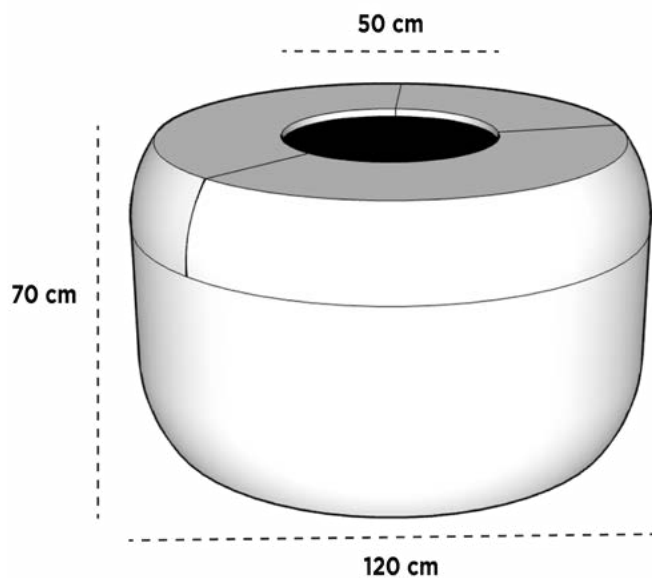

VENECIA PARED

Dimensiones: Diámetro Boca x Ancho x Altura

VENECIA PARED 01

40 cm x 20 cm x 20 cm

VENECIA PARED 02

40 cm x 27 cm x 20 cm

VENECIA PARED 03

79 cm x 33 cm x 38 cm

VENECIA PARED 04

110 cm x 46 cm x 53 cm

VENECIA PARED 05

56 cm x 25 cm x 26 cm

VENECIA PARED ANILLADA 06

40 cm x 18 cm x 24 cm

VICTORY

Dimensiones: Largo x Ancho x Diámetro Base x Altura

VICTORY

84 cm x 24 cm x 43/25 cm x 60 cm

MACETA-BANCA VIENA

Dimensiones: Diámetro Boca x Altura

MACETA-BANCA VIENA

120 cm x 70 cm

MACETA MINI

Modelos Disponibles

HUERTA VERTICAL

Dimensiones: Largo x Ancho x Altura

JARDIN VERTICAL 01

50 cm x 15 cm x 50 cm

HUERTA VERTICAL 02

80 cm x 24 cm x 109 cm

COLECTOR DE AGUA

60 cm x 10 cm x 20 cm