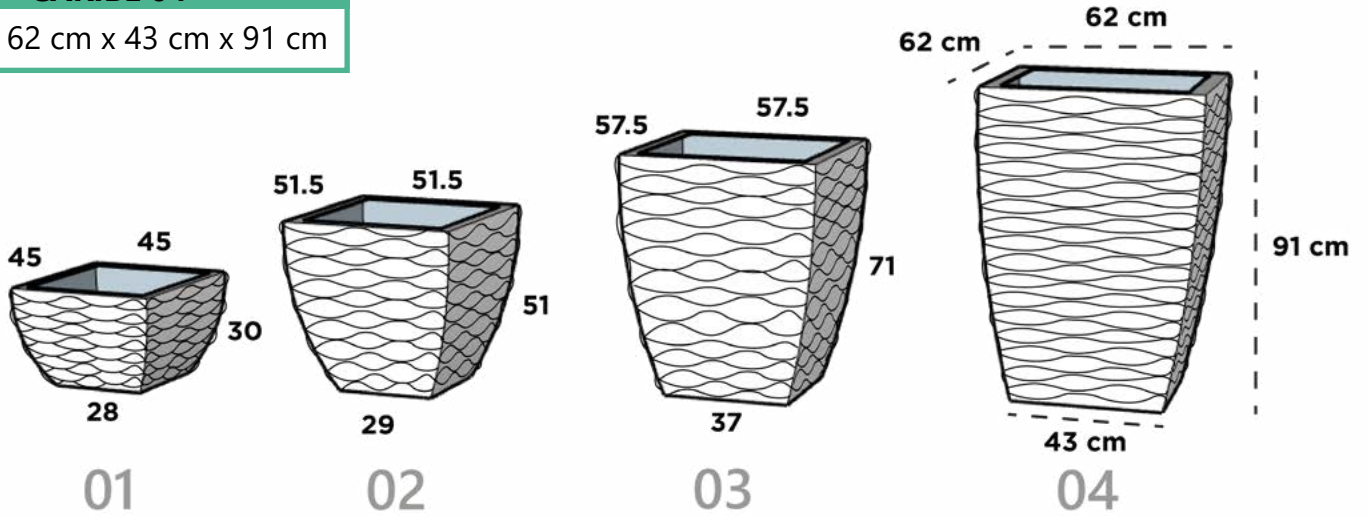

Dimensiones: Largo x Ancho x Diámetro Base x Altura

CARIBE 01

45 cm x 45 cm x 28 cm x 30 cm

CARIBE 02

51.5 cm x 51.5 cm x 29 cm x 51 cm

CARIBE 03

57.5 cm x 57.5 cm x 37 cm x 71 cm

CARIBE 04

62 cm x 62 cm x 43 cm x 91 cm

CILINDRO

Dimensiones: Diámetro Boca x Diámetro Base x Altura

CILINDRO 01

120 cm x 120 cm x 75 cm

CILINDRO 02

90 cm x 90 cm x 60 cm

CILINDRO 03