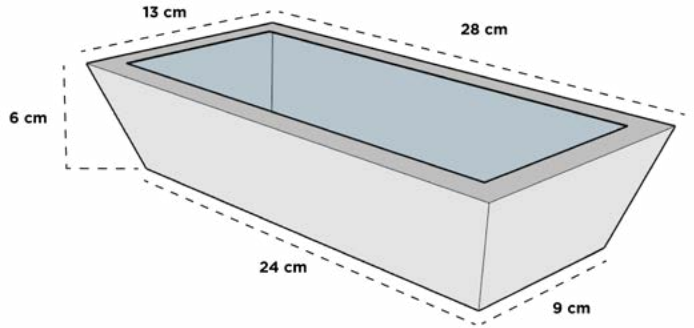

TAZON MONACO 03

38 cm x 16 cm x 38 cm

TAZON MONACO 04

45 cm x 29 cm x 45 cm

TAZON MONACO 05

53 cm x 25 cm x 53 cm

TULIPAN

Dimensiones: Largo x Ancho x Diámetro Base x Altura

TULIPAN

28 cm x 13 cm x 24/9 cm x 6 cm

VENECIA

Dimensiones: Diámetro Boca x Diámetro Base x Altura

VENECIA 01

40 cm x 18 cm x 19 cm

VENECIA 02

56 cm x 25 cm x 26 cm