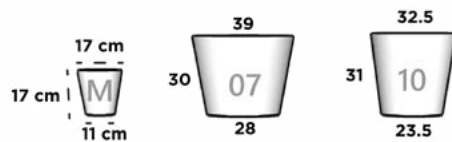

PARIS 08

75 cm x 50 cm x 100 cm

PARIS 09

71 cm x 40 cm x 40 cm

PARIS 10

32.5 cm x 23.5 cm x 31 cm

RAMSES

Dimensiones: Largo x Ancho x Diámetro Base x Altura