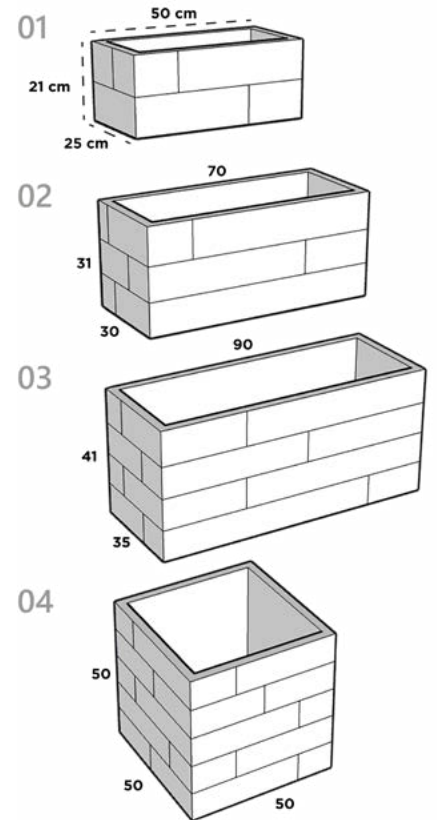

60 cm x 27 cm x 25 cm

JARDINERA 58

120 cm x 40 cm x 60 cm

JARDINERA 59

60 cm x 60 cm x 40 cm

*reforzado especial
~semireforzado

JARDINERA MADERA

Dimensiones: Largo x Ancho x Altura

JARDI-MADERA 01

50 cm x 25 cm x 21 cm

JARDI-MADERA 02

70 cm x 30 cm x 31 cm

JARDI-MADERA 03

90 cm x 35 cm x 41 cm

JARDI-MADERA 04

50 cm x 50 cm x 50 cm

JARDINERA PARED

Dimensiones: Largo x Ancho x Altura

JARDINERA PARED 01

40 cm x 15 cm x 20 cm

JARDINERA PARED 02

80 cm x 15 cm x 20 cm

JARDINERA PARED 03

120 cm x 15 cm x 20 cm

KADABRA

Dimensiones: Diámetro Boca x Cintura x Diámetro Base x Altura

KADABRA 01

31 cm x 40 cm x 22 cm x 73.5 cm

KADABRA 02

44.5 cm x 60.5 cm x 34.5 cm x 110 cm

KADABRA 1 c/vaso

31 cm x 40 cm x 22 cm x 73.5 cm