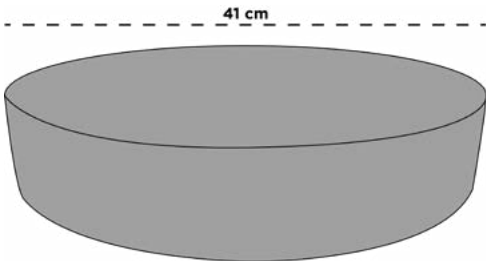

Dimensiones: Diámetro Boca

FALDON P/BASE DE RUEDAS

41 cm

BASE DE FORJA

Dimensiones: Largo x Ancho x Altura

BASE DE FORJA 01

80 cm x 28 cm x 42 cm

BASE DE FORJA 02

48 cm x 20 cm x 65 cm

BASE DE FORJA 03

80 cm x 34 cm x 80 cm