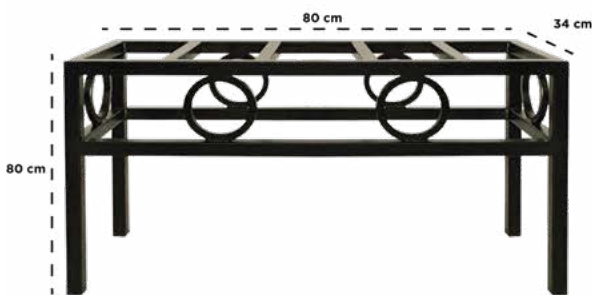

BASE DE RUEDAS

Dimensiones: Diámetro Base / Peso (kg)

4 RUEDAS

40 cm / 100 kg

5 RUEDAS

40 cm / 120 kg

Dimensiones: Diámetro Boca

FALDON P/BASE DE RUEDAS

41 cm

BASE DE FORJA

Dimensiones: Largo x Ancho x Altura

BASE DE FORJA 01

80 cm x 28 cm x 42 cm

BASE DE FORJA 02

48 cm x 20 cm x 65 cm

BASE DE FORJA 03

80 cm x 34 cm x 80 cm