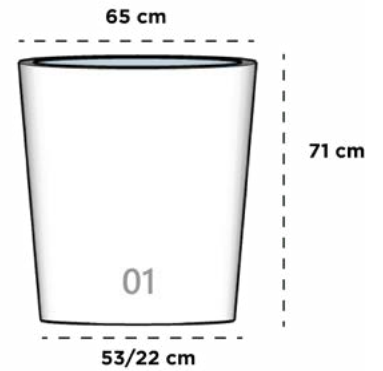

MONTANA

Dimensiones: Largo x Ancho x Diámetro Base x Altura

MONTANA 01

45 cm x 45 cm x 26 cm x 33 cm

MONTANA 02

51 cm x 51 cm x 32 cm x 53 cm

MONTANA 03

56 cm x 56 cm x 37 cm x 72 cm

NILO

Dimensiones: Largo x Ancho x Diámetro Base x Altura

NILO MINI

30 cm x 17 cm x 28/15 cm x 13 cm

NILO 01

65 cm x 33 cm x 53/22 cm x 71 cm

PARÍS

Dimensiones: Diámetro Boca x Diámetro Base x Altura

PARIS MINI

17 cm x 11 cm x 17 cm

PARIS 01

48 cm x 35 cm x 37 cm

PARIS 02

50 cm x 38 cm x 45 cm

PARIS 03

61 cm x 40 cm x 51 cm