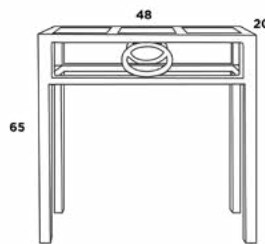

BASE DE RUEDAS

Dimensiones: Diámetro Base / Peso (kg)

4 RUEDAS

40 cm / 100 kg

5 RUEDAS

40 cm / 120 kg

Dimensiones: Diámetro Boca

FALDON P/BASE DE RUEDAS

41 cm

BASE DE FORJA

Dimensiones: Largo x Ancho x Altura

BASE DE FORJA 01

80 cm x 28 cm x 42 cm

BASE DE FORJA 02

48 cm x 20 cm x 65 cm

BASE DE FORJA 03

80 cm x 34 cm x 80 cm