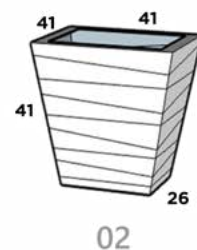

20 cm x 20 cm x 12 cm x 22 cm

CONICO LISO 13*

65 cm x 65 cm x 40 cm x 70 cm

CONICO LISO 14

35 cm x 35 cm x 22 cm x 38 cm

CONICO LISO 15

49 cm x 49 cm x 31 cm x 54 cm

CONICO LISO 16

56 cm x 56 cm x 38 cm x 122 cm

*reforzado especial

CONICO MADERA

Dimensiones: Largo x Ancho x Diámetro Base x Altura

CONICO MADERA 01

29 cm x 29 cm x 20 cm x 30 cm

CONICO MADERA 02

41 cm x 41 cm x 26 cm x 41 cm

CONICO MADERA 03

51 cm x 51 cm x 31 cm x 52 cm

CONICO MADERA 04

36 cm x 36 cm x 22 cm x 85 cm

CONICO MADERA 05

46 cm x 46 cm x 30 cm x 100 cm

CUADRADO

Dimensiones: Largo x Ancho x Diámetro Base x Altura

CUADRADO MINI

15 cm x 15 cm x 15 cm x 15 cm

CUADRADO 02

20 cm x 20 cm x 20 cm x 20 cm

CUADRADO 03

30 cm x 30 cm x 30 cm x 30 cm

CUADRADO 04

40 cm x 40 cm x 40 cm x 40 cm