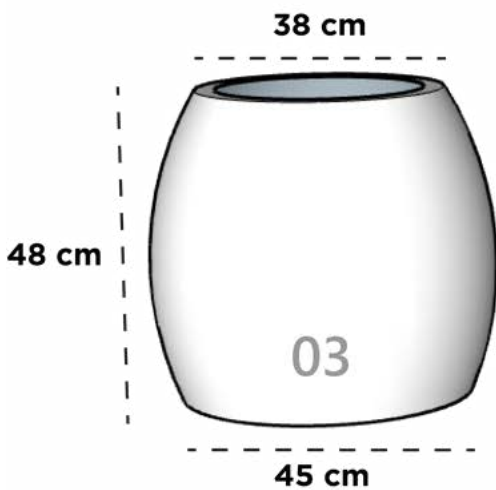

KADABRA

Dimensiones: Diámetro Boca x Cintura x Diámetro Base x Altura

KADABRA 01

31 cm x 40 cm x 22 cm x 73.5 cm

KADABRA 02

44.5 cm x 60.5 cm x 34.5 cm x 110 cm

KADABRA 1 c/vaso

31 cm x 40 cm x 22 cm x 73.5 cm

KADABRA 2 c/vaso

44.5 cm x 60.5 cm x 34.5 cm x 110 cm

KENIA

Dimensiones: Largo x Ancho x Diámetro Base x Altura

KENIA 01

23 cm x 23 cm x 13 cm x 30 cm

KENIA 02

30 cm x 30 cm x 17 cm x 40 cm

KENIA 03

38 cm x 38 cm x 21 cm x 50 cm

KENIA 04

45 cm x 45 cm x 26 cm x 60 cm

KENIA 05*

53 cm x 53 cm x 30 cm x 70 cm

LISBOA

Dimensiones: Diámetro Boca x Cintura x Diámetro Base x Altura

LISBOA 01

24 cm x 33 cm x 28 cm x 30 cm

LISBOA 02

30 cm x 42 cm x 36 cm x 38 cm

LISBOA 03

38 cm x 53 cm x 45 cm x 48 cm

LUXOR

Dimensiones: Largo x Ancho x Diámetro Base x Altura