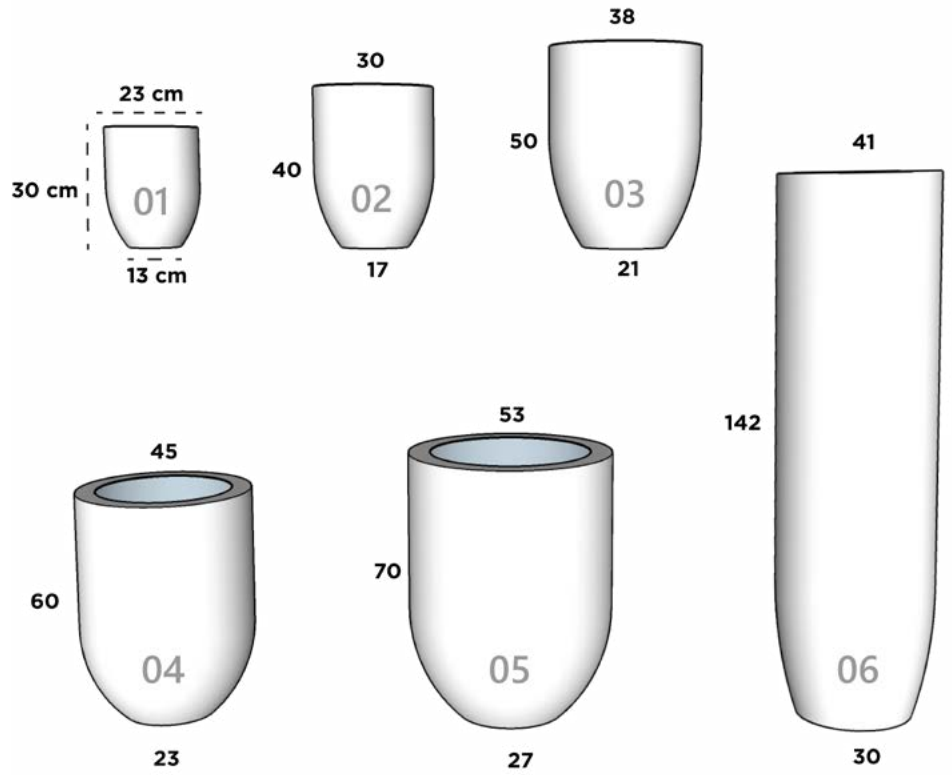

MARRUECOS

Dimensiones: Diámetro Boca x Diámetro Base x Altura

MARRUECOS MINI

20 cm x 25 cm x 15 cm

MARRUECOS 01

27 cm x 35 cm x 26 cm

MARRUECOS 02

40 cm x 50 cm x 30 cm

MARRUECOS 03

31 cm x 40 cm x 45 cm

MARRUECOS 04

45 cm x 60 cm x 60 cm

MARRUECOS 06

33 cm x 45 cm x 90 cm

MONACO

Dimensiones: Diámetro Boca x Diámetro Base x Altura

MONACO 01

23 cm x 13 cm x 30 cm

MONACO 02

30 cm x 17 cm x 40 cm

MONACO 03

38 cm x 21 cm x 50 cm

MONACO 04

45 cm x 23 cm x 60 cm

MONACO 05

53 cm x 27 cm x 70 cm

MONACO 06

41 cm x 30 cm x 142 cm

MONACO ESTRIADA

Dimensiones: Diámetro Boca x Diámetro Base x Altura

MONACO ESTRIADA 01

45 cm x 32 cm x 25 cm