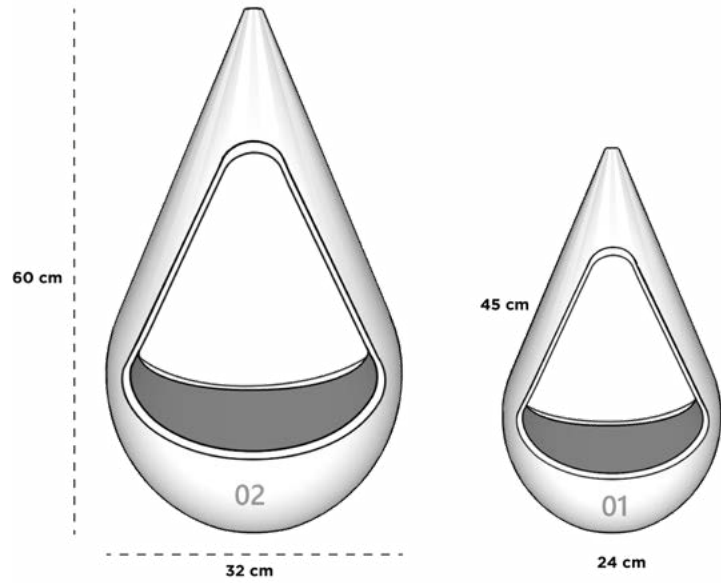

03

FLORERO

Dimensiones: Diámetro Boca x Diámetro Base x Altura

FLORERO 01

17 cm x 17 cm x 24 cm

FLORERO 02

17 cm x 17 cm x 30 cm

FLORERO 03

17 cm x 17 cm x 10 cm

FLORERO 04 C/CORONA

17 cm x 17 cm x 10 cm

FLORERO 05 C/CORONA

23 cm x 23 cm x 12 cm

GALA

Dimensiones: Largo x Ancho x Diámetro Base x Altura

GALA 01

12 cm x 12 cm x 10 cm x 10 cm

GALA 02

17 cm x 17 cm x 14 cm x 10 cm

GOTA DE AGUA PARED

Dimensiones: Diámetro Boca x Diámetro Base x Altura

GOTA DE AGUA PARED

2 cm x 10 cm x 19 cm

GOTA DE CIELO

Dimensiones: Diámetro x Altura

GOTA DE CIELO 01

24 cm x 45 cm

GOTA DE CIELO 02

32 cm x 60 cm

GRECIA

Dimensiones: Largo x Ancho x Diámetro Base x Altura

GRECIA CON/SIN NÚMERO