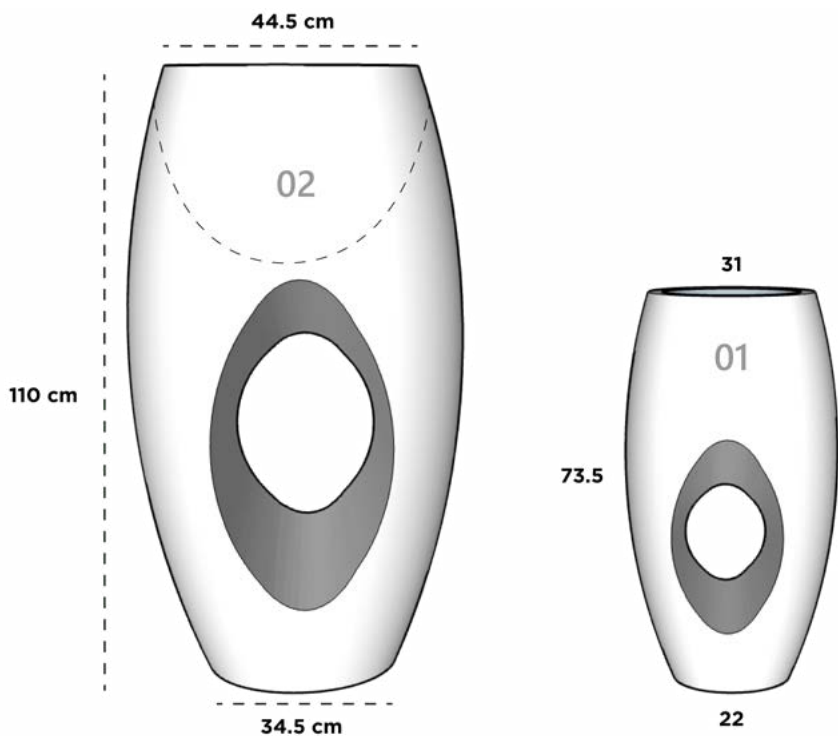

JARDINERA PARED

Dimensiones: Largo x Ancho x Altura

JARDINERA PARED 01

40 cm x 15 cm x 20 cm

JARDINERA PARED 02

80 cm x 15 cm x 20 cm

JARDINERA PARED 03

120 cm x 15 cm x 20 cm

KADABRA

Dimensiones: Diámetro Boca x Cintura x Diámetro Base x Altura

KADABRA 01

31 cm x 40 cm x 22 cm x 73.5 cm

KADABRA 02

44.5 cm x 60.5 cm x 34.5 cm x 110 cm

KADABRA 1 c/vaso

31 cm x 40 cm x 22 cm x 73.5 cm

KADABRA 2 c/vaso

44.5 cm x 60.5 cm x 34.5 cm x 110 cm

KENIA

Dimensiones: Largo x Ancho x Diámetro Base x Altura

KENIA 01

23 cm x 23 cm x 13 cm x 30 cm

KENIA 02

30 cm x 30 cm x 17 cm x 40 cm

KENIA 03

38 cm x 38 cm x 21 cm x 50 cm

KENIA 04

45 cm x 45 cm x 26 cm x 60 cm

KENIA 05*

53 cm x 53 cm x 30 cm x 70 cm

LISBOA

Dimensiones: Diámetro Boca x Cintura x Diámetro Base x Altura