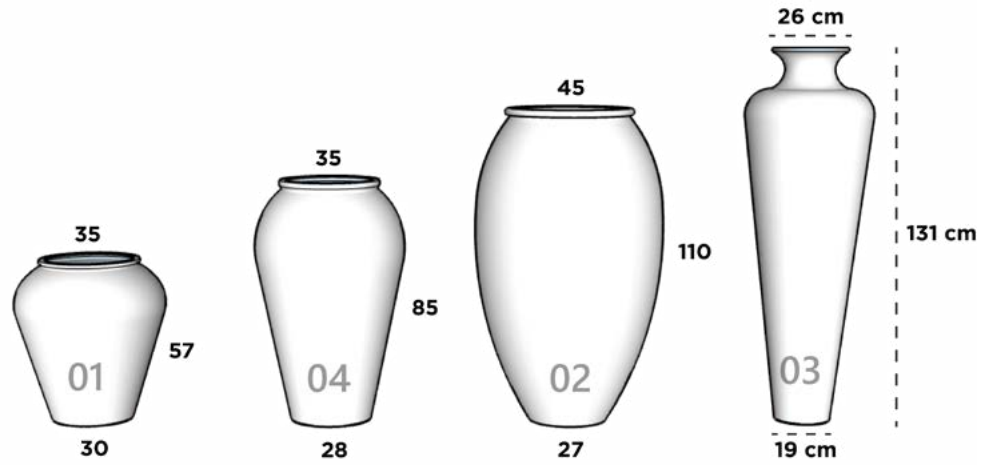

35 cm x 35 cm x 24.5 cm x 7.5 cm

BRASIL

Dimensiones: Diámetro Boca x Diámetro Base x Altura

BRASIL MINI

17 cm x 11 cm x 17.5 cm

BRASIL 01

35 cm x 23 cm x 30 cm

BRASIL 02

45 cm x 29 cm x 49 cm

BRASIL 03

55 cm x 35 cm x 60 cm

BRASIL 04

65 cm x 41 cm x 71 cm

BRASIL 05

75 cm x 48 cm x 82 cm

BRASIL 06

36 cm x 25 cm x 40 cm

CAIRO

Dimensiones: Diámetro Boca x Cintura x Diámetro Base x Altura

CAIRO 01

35 cm x 53 cm x 30 cm x 57 cm

CAIRO 02

45 cm x 65 cm x 27 cm x 110 cm

CAIRO 03

26 cm x 44 cm x 19 cm x 131 cm

CAIRO 04

35 cm x 52.5 cm x 28 cm x 85 cm

CANCUN

Dimensiones: Diámetro Boca x Cintura x Diámetro Base x Altura

CANCUN MINI

17 cm x 23 cm x 15 cm x 18.5 cm

CANCUN 01