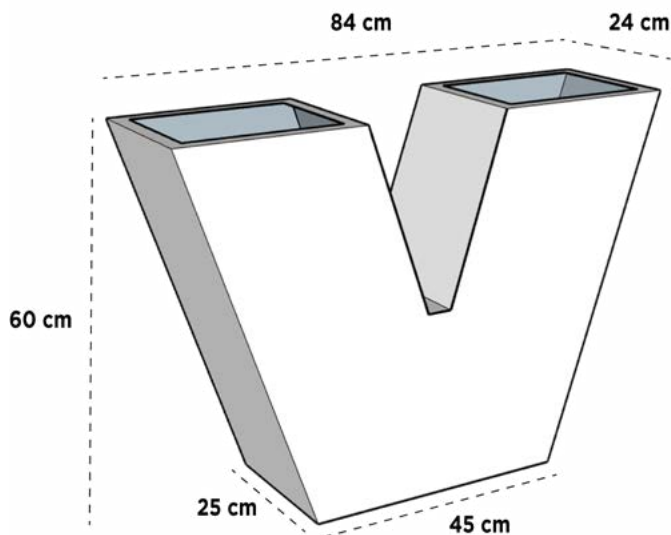

VENECIA PARED

Dimensiones: Diámetro Boca x Ancho x Altura

VENECIA PARED 01

40 cm x 20 cm x 20 cm

VENECIA PARED 02

40 cm x 27 cm x 20 cm

VENECIA PARED 03

79 cm x 33 cm x 38 cm

VENECIA PARED 04

110 cm x 46 cm x 53 cm

VENECIA PARED 05

56 cm x 25 cm x 26 cm

VENECIA PARED ANILLADA 06

40 cm x 18 cm x 24 cm

VICTORY

Dimensiones: Largo x Ancho x Diámetro Base x Altura

VICTORY

84 cm x 24 cm x 43/25 cm x 60 cm

MACETA-BANCA VIENA

Dimensiones: Diámetro Boca x Altura

MACETA-BANCA VIENA

120 cm x 70 cm

MACETA MINI

Modelos Disponibles