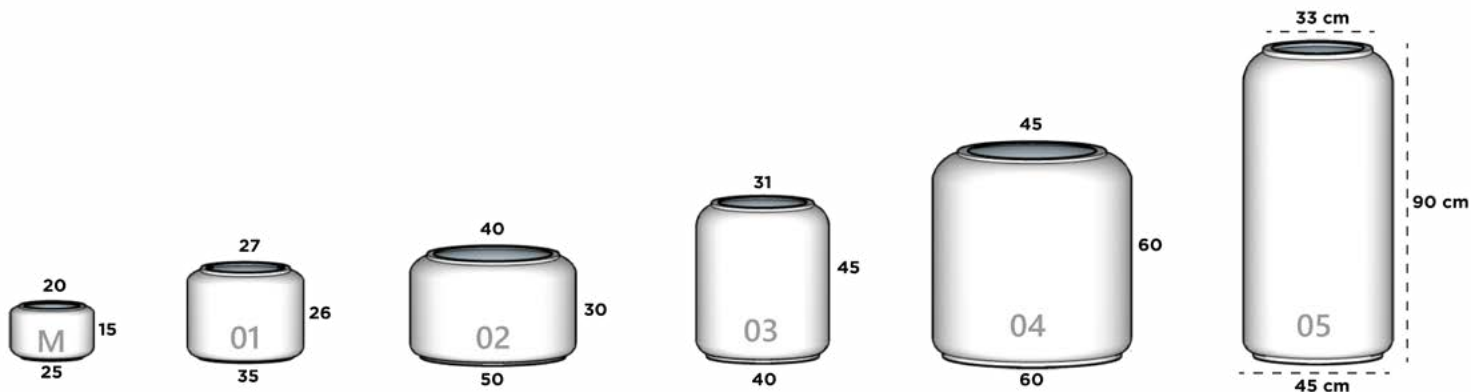

MARRUECOS 03

31 cm x 40 cm x 45 cm

MARRUECOS 04

45 cm x 60 cm x 60 cm

MARRUECOS 06

33 cm x 45 cm x 90 cm

MONACO

Dimensiones: Diámetro Boca x Diámetro Base x Altura