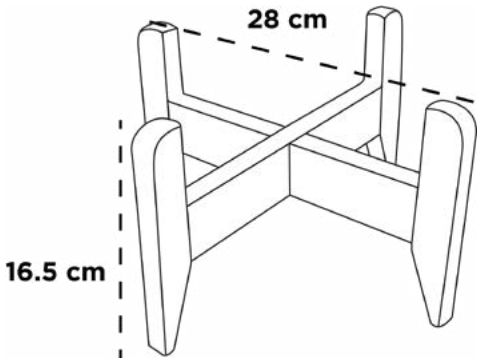

HUERTA VERTICAL

Dimensiones: Largo x Ancho x Altura

JARDIN VERTICAL 01

50 cm x 15 cm x 50 cm

HUERTA VERTICAL 02

80 cm x 24 cm x 109 cm

COLECTOR DE AGUA

60 cm x 10 cm x 20 cm

SISTEMA FLOTANTE HIDROPONIA

Dimensiones: Largo x Ancho x Diámetro Base x Altura

Diámetro Boca x Altura

SISTEMA FLOTANTE 01

75 cm x 75 cm x 75/75 cm x 25 cm

SISTEMA FLOTANTE 02

150 cm x 75 cm x 75/150 cm x 25 cm

SISTEMA FLOTANTE 03

120 cm x 25 cm

BASES PARA MACETAS

BASE DE MADERA

Dimensiones: Largo x Ancho x Altura

BASE DE MADERA P/FLOREIRO 04

20 cm x 20 cm x 12.5 cm

BASE DE MADERA P/FLOREIRO 05

28 cm x 28 cm x 16.5 cm

BASE DE RUEDAS

Dimensiones: Diámetro Base / Peso (kg)

4 RUEDAS

40 cm / 100 kg

5 RUEDAS

40 cm / 120 kg

Dimensiones: Diámetro Boca