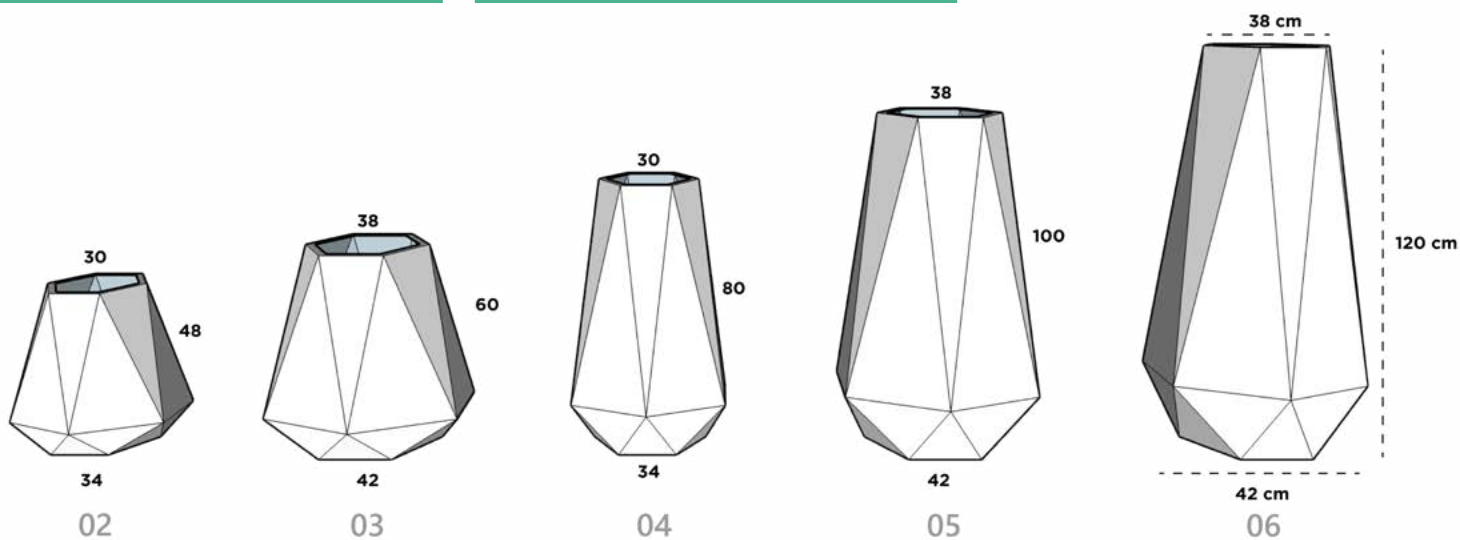

CUBO LISO 06*

40 cm x 40 cm x 40 cm x 80 cm

**reforzado especial*

DIAMANTE

Dimensiones: Diámetro Boca x Cintura x Diámetro Base x Altura

DIAMANTE 02

30 cm x 46 cm x 34 cm x 48 cm

DIAMANTE 03

38 cm x 58 cm x 42 cm x 60 cm

DIAMANTE 04

30 cm x 46 cm x 34 cm x 80 cm

DIAMANTE 05

38 cm x 58 cm x 42 cm x 100 cm

DIAMANTE 06

38 cm x 58 cm x 42 cm x 120 cm

DUBAI

Dimensiones: Diámetro Boca x Cintura x Diámetro Base x Altura

DUBAI 01

31 cm x 40 cm x 22 cm x 73.2 cm

DUBAI 02

44.5 cm x 60.5 cm x 34.5 cm x 110 cm

DUBAI 03

38 cm x 50 cm x 28 cm x 92 cm

DUNA