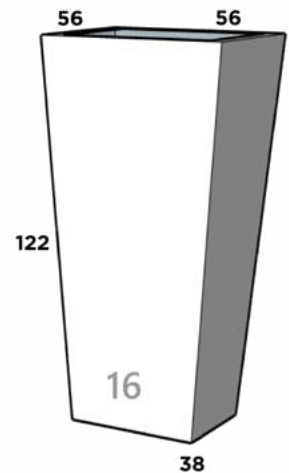

CLEOPATRA 02

33 cm x 32 cm x 90 cm

CLEOPATRA 03

37 cm x 37 cm x 111 cm

COLISEO

Dimensiones: Diámetro Boca x Diámetro Base x Altura

COLISEO 01

34 cm x 26 cm x 45 cm

Dimensiones: Largo x Ancho x Diámetro Base x Altura

CONICO LISO 9

32 cm x 32 cm x 20 cm x 70 cm

CONICO LISO 10*

39 cm x 39 cm x 25 cm x 86 cm

CONICO LISO 11*

46 cm x 46 cm x 30 cm x 100 cm

CONICO LISO 12

20 cm x 20 cm x 12 cm x 22 cm

CONICO LISO 13*

65 cm x 65 cm x 40 cm x 70 cm

CONICO LISO 14

35 cm x 35 cm x 22 cm x 38 cm

CONICO LISO 15

49 cm x 49 cm x 31 cm x 54 cm

CONICO LISO 16

56 cm x 56 cm x 38 cm x 122 cm

*reforzado especial

CONICO MADERA

Dimensiones: Largo x Ancho x Diámetro Base x Altura

CONICO MADERA 01

29 cm x 29 cm x 20 cm x 30 cm

CONICO MADERA 02

41 cm x 41 cm x 26 cm x 41 cm