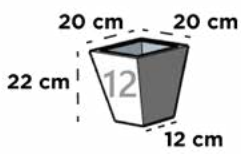

CLEOPATRA 02

33 cm x 32 cm x 90 cm

CLEOPATRA 03

37 cm x 37 cm x 111 cm

COLISEO

Dimensiones: Diámetro Boca x Diámetro Base x Altura

COLISEO 01

34 cm x 26 cm x 45 cm

Dimensiones: Largo x Ancho x Diámetro Base x Altura

CONICO LISO 9

32 cm x 32 cm x 20 cm x 70 cm

CONICO LISO 10*

39 cm x 39 cm x 25 cm x 86 cm

CONICO LISO 11*

46 cm x 46 cm x 30 cm x 100 cm

CONICO LISO 12

20 cm x 20 cm x 12 cm x 22 cm

CONICO LISO 13*

65 cm x 65 cm x 40 cm x 70 cm

CONICO LISO 14

35 cm x 35 cm x 22 cm x 38 cm

CONICO LISO 15

49 cm x 49 cm x 31 cm x 54 cm

CONICO LISO 16

56 cm x 56 cm x 38 cm x 122 cm

*reforzado especial

CONICO MADERA

Dimensiones: Largo x Ancho x Diámetro Base x Altura

CONICO MADERA 01

29 cm x 29 cm x 20 cm x 30 cm

CONICO MADERA 02

41 cm x 41 cm x 26 cm x 41 cm