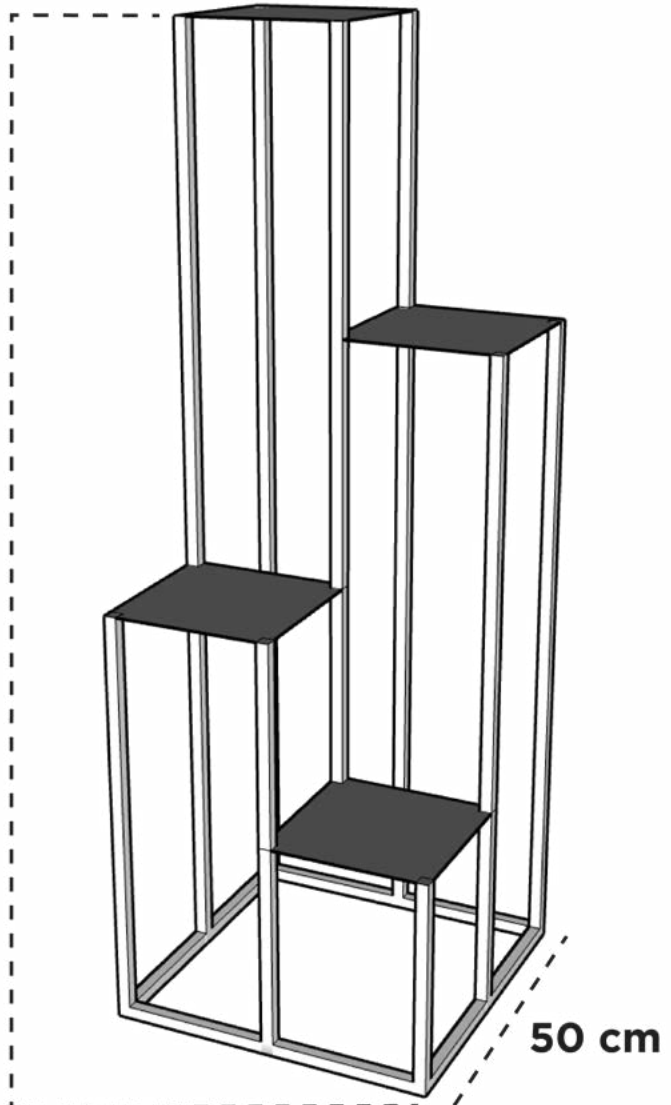

34 cm x 50 cm

** Para Venecia Ovalada -03*

Dimensiones: Diámetro Boca x Altura

BASE 4 PATAS PTR 3/4" B50

24 cm x 65 cm

BASE 4 PATAS PTR 3/4" B51

24 cm x 80 cm

BASE 4 PATAS PTR 3/4" B52

24 cm x 95 cm

**Para Monaco #1.*

Dimensiones: Ancho x Diámetro Base x Altura

BASE PARA CUADRADAS -02 PTR 3/4" B60

50 cm x 50 cm x 140 cm

140 cm

Dimensiones: Largo x Ancho

BASE METALICA DE RUEDAS PTR DE 1 1/2 B70