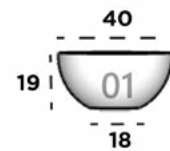

VENECIA

Dimensiones: Diámetro Boca x Diámetro Base x Altura

VENECIA 01

40 cm x 18 cm x 19 cm

VENECIA 02

56 cm x 25 cm x 26 cm

VENECIA 03

79 cm x 33 cm x 38 cm

VENECIA 04

110 cm x 46 cm x 53 cm

VENECIA 05

68 cm x 29 cm x 32 cm

VENECIA 06

80 cm x 38 cm x 53 cm

VENECIA 07

100 cm x 53 cm x 43 cm

VENECIA COLGANTE

39 cm x 14 cm x 15 cm