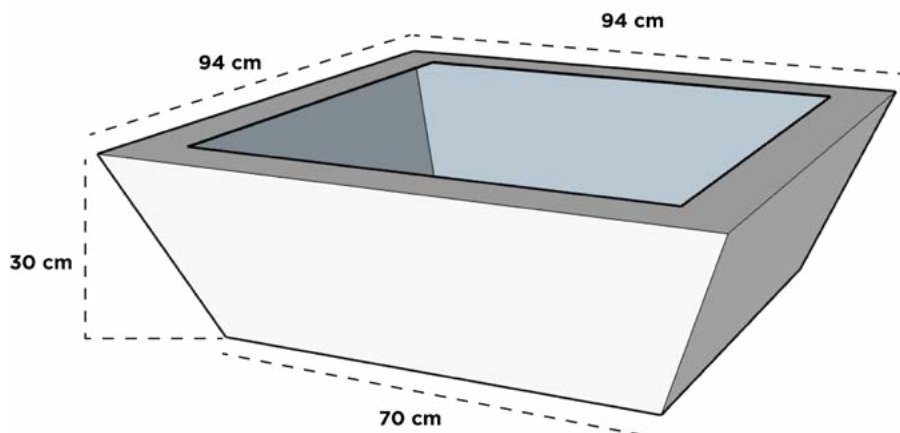

TAZON CANCUN 03

37 cm x 45 cm x 28 cm x 18 cm

TAZON CONICO LISO

Dimensiones: Largo x Ancho x Diámetro Base x Altura

TAZON CONICO LISO

94 cm x 94 cm x 70 cm x 30 cm

TAZON KENIA

Dimensiones: Largo x Ancho x Diámetro Base x Altura