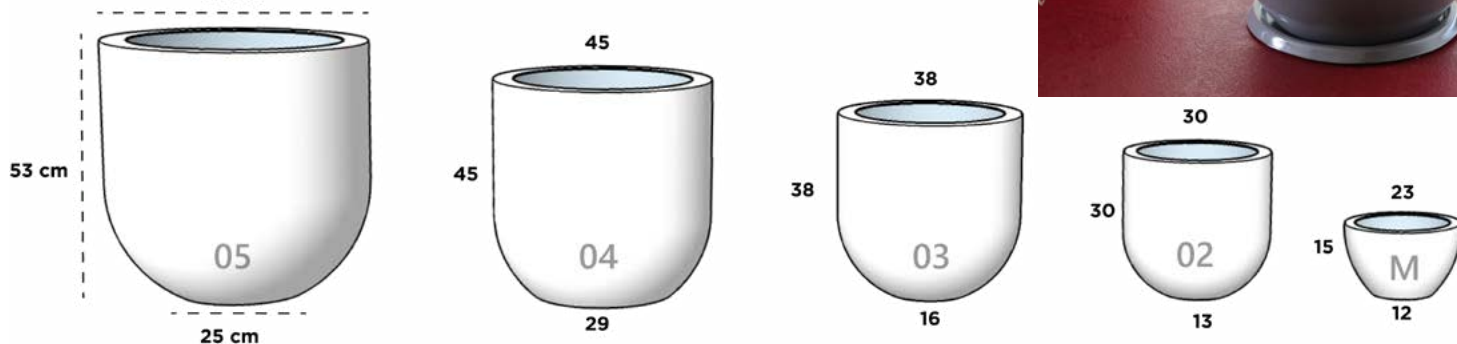

TAZON LISO 11

100 cm x 47 cm x 36 cm

TAZON MONACO

Dimensiones: Diámetro Boca x Diámetro Base x Altura

TAZON MONACO MINI

23 cm x 12 cm x 15 cm

TAZON MONACO 02

30 cm x 13 cm x 30 cm

TAZON MONACO 03

38 cm x 16 cm x 38 cm

TAZON MONACO 04

45 cm x 29 cm x 45 cm

TAZON MONACO 05

53 cm x 25 cm x 53 cm

TULIPAN

Dimensiones: Largo x Ancho x Diámetro Base x Altura

TULIPAN

28 cm x 13 cm x 24/9 cm x 6 cm

VENECIA

Dimensiones: Diámetro Boca x Diámetro Base x Altura

VENECIA 01

40 cm x 18 cm x 19 cm

VENECIA 02

56 cm x 25 cm x 26 cm