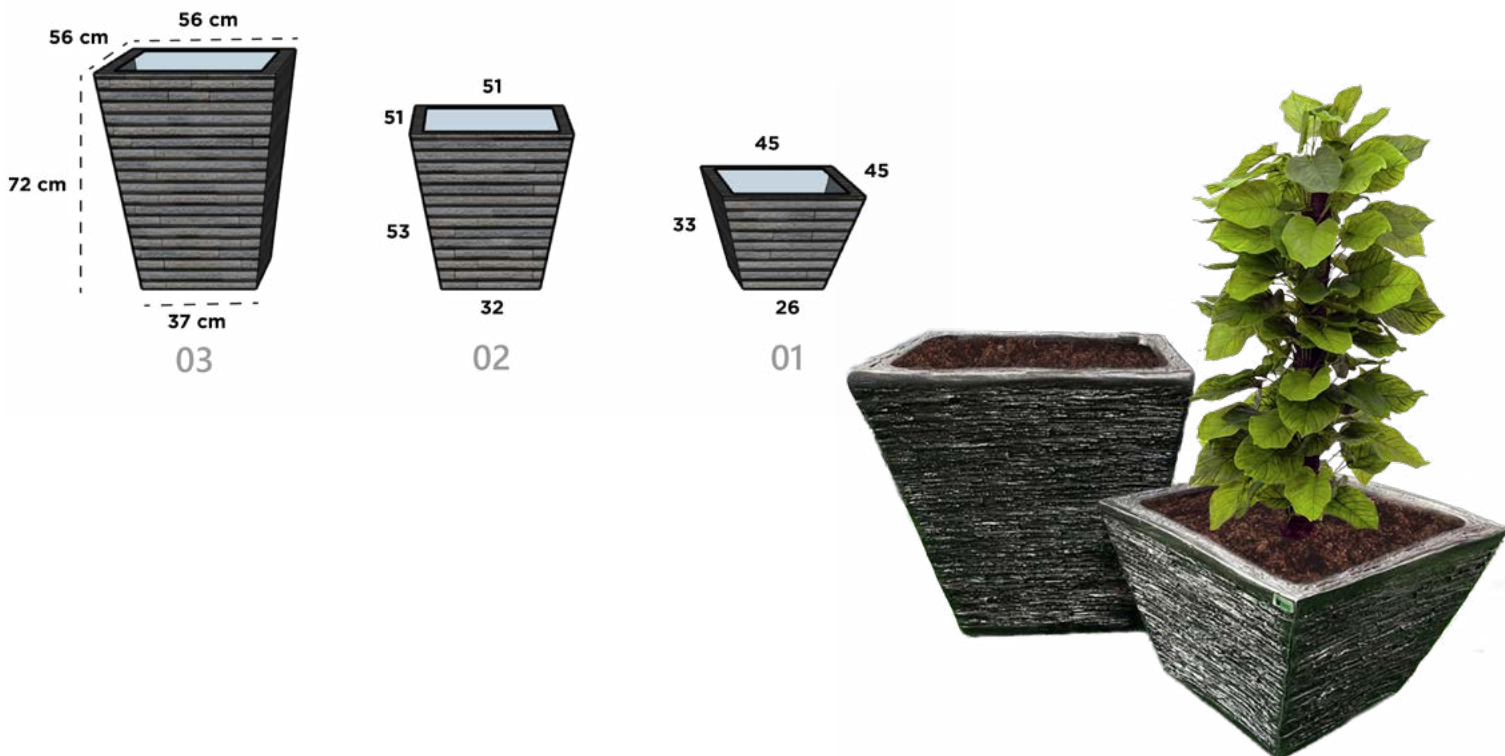

MONTANA

Dimensiones: Largo x Ancho x Diámetro Base x Altura

MONTANA 01

45 cm x 45 cm x 26 cm x 33 cm

MONTANA 02

51 cm x 51 cm x 32 cm x 53 cm

MONTANA 03

56 cm x 56 cm x 37 cm x 72 cm