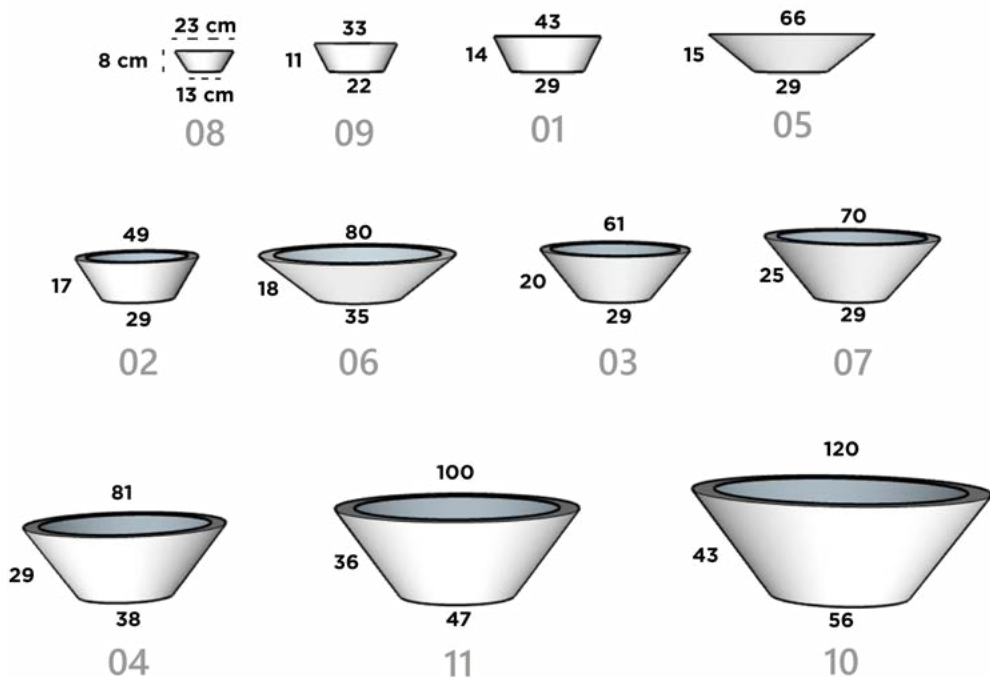

TAZON LISO 03

61 cm x 29 cm x 20 cm

TAZON LISO 04

81 cm x 38 cm x 29 cm

TAZON LISO COLGANTE 05

66 cm x 29 cm x 15 cm

TAZON LISO COLGANTE 06

80 cm x 35 cm x 18 cm

TAZON LISO 07

70 cm x 29 cm x 25 cm

TAZON LISO 08

23 cm x 13 cm x 8 cm

TAZON LISO 09

33 cm x 22 cm x 11 cm

TAZON LISO 10

120 cm x 56 cm x 43 cm

TAZON LISO 11

100 cm x 47 cm x 36 cm

TAZON MONACO

Dimensiones: Diámetro Boca x Diámetro Base x Altura

TAZON MONACO MINI

23 cm x 12 cm x 15 cm

TAZON MONACO 02

30 cm x 13 cm x 30 cm