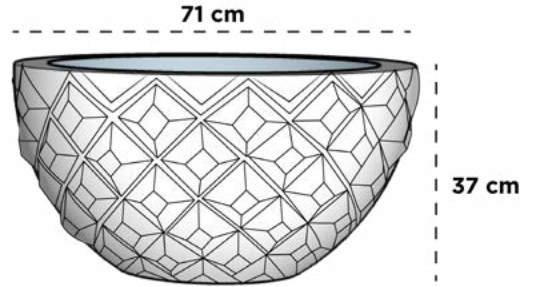

Dimensiones: Diámetro Boca x Cintura x Altura

ESFERICA 01

30 cm x 48.5 x 46 cm

ESFERICA 02

35 cm x 60 cm x 54 cm

ESFERICA 03

40 cm x 68 cm x 59 cm

ESFERICA 04

58 cm x 110 cm x 102 cm

ESFERICA 05

25 cm x 40 cm x 37 cm

ESFERICA 06

49 cm x 85 cm x 75 cm

ESFERICA 07

19 cm x 30 cm x 27 cm

FLORENCIA

Dimensiones: Diámetro Boca x Diámetro Base x Altura

FLORENCIA 02

59 cm x 26 cm x 32 cm

FLORENCIA 03

71 cm x 33 cm x 37 cm

26

02

33 cm