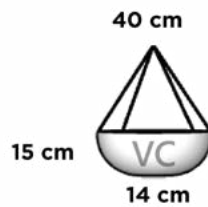

VENECIA

Dimensiones: Diámetro Boca x Diámetro Base x Altura

VENECIA 01

40 cm x 18 cm x 19 cm

VENECIA 02

56 cm x 25 cm x 26 cm

VENECIA 03

79 cm x 33 cm x 38 cm

VENECIA 04

110 cm x 46 cm x 53 cm

VENECIA 05

68 cm x 29 cm x 32 cm

VENECIA 06

80 cm x 38 cm x 53 cm

VENECIA 07

100 cm x 53 cm x 43 cm

VENECIA COLGANTE

39 cm x 14 cm x 15 cm