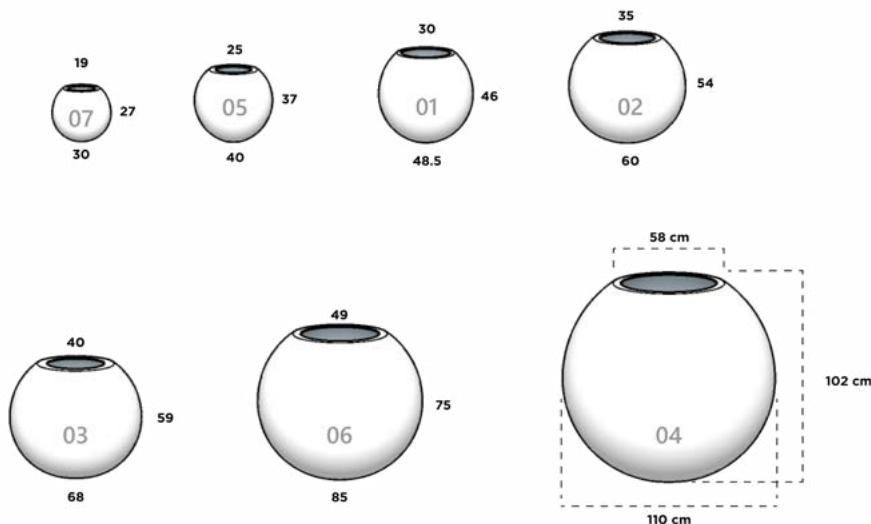

Dimensiones: Diámetro Boca x Cintura x Altura

ESFERICA 01

30 cm x 48.5 x 46 cm

ESFERICA 02

35 cm x 60 cm x 54 cm

ESFERICA 03

40 cm x 68 cm x 59 cm

ESFERICA 04

58 cm x 110 cm x 102 cm

ESFERICA 05

25 cm x 40 cm x 37 cm

ESFERICA 06

49 cm x 85 cm x 75 cm

ESFERICA 07

19 cm x 30 cm x 27 cm

FLORENCIA

Dimensiones: Diámetro Boca x Diámetro Base x Altura

FLORENCIA 02

59 cm x 26 cm x 32 cm

FLORENCIA 03

71 cm x 33 cm x 37 cm

26

02

33 cm