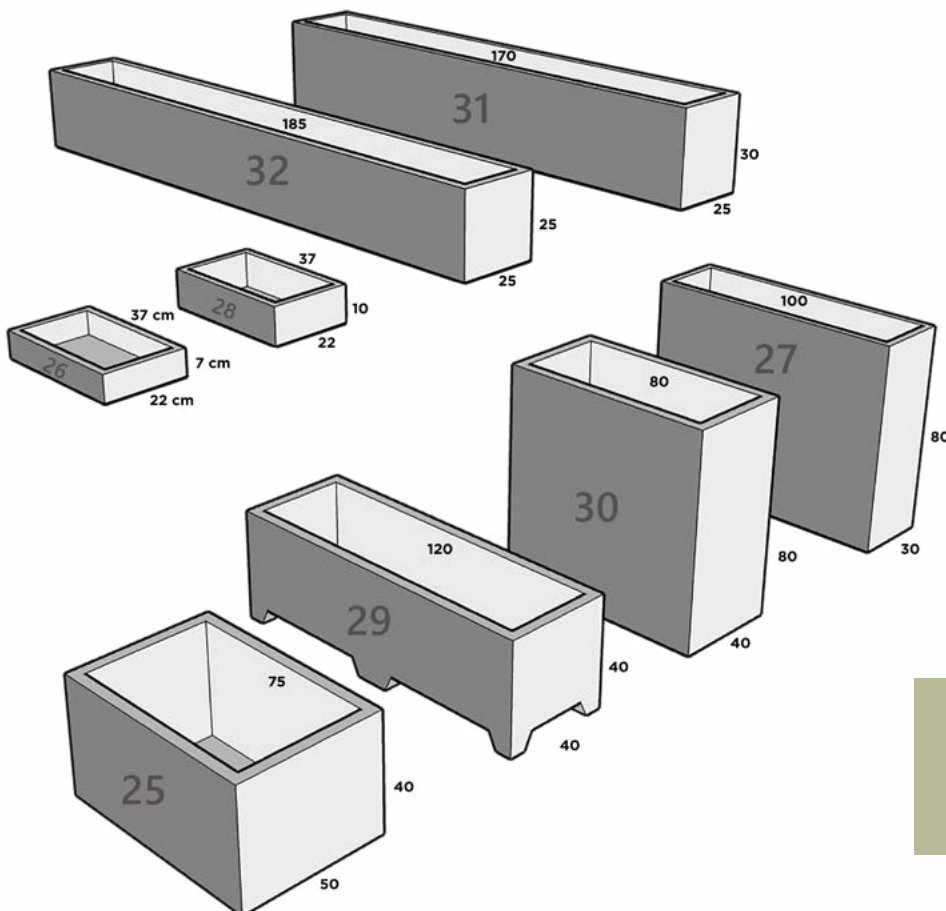

JARDINERA 30 c/patas.*

80 cm x 40 cm x 80 cm

JARDINERA 31*

170 cm x 25 cm x 30 cm

JARDINERA 32*

185 cm x 25 cm x 25 cm

*reforzado especial
~semireforzado

JARDINERA

Dimensiones: Largo x Ancho x Altura

JARDINERA 33~

122 cm x 61 cm x 61 cm

JARDINERA 34~

91 cm x 61 cm x 61 cm

JARDINERA 35~

84 cm x 61 cm x 61 cm

JARDINERA 36~