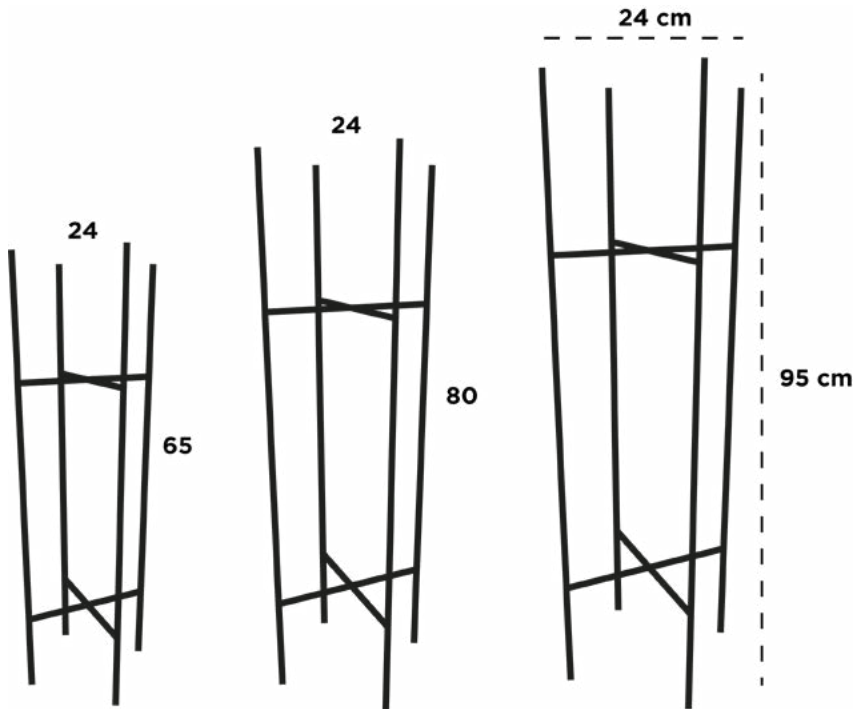

Dimensiones: Diámetro Boca x Altura

BASE 4 PATAS VARILLA REDONDA DE 3/8" B10

24 cm x 65 cm

BASE 4 PATAS VARILLA REDONDA DE 3/8" B11

24 cm x 80 cm

BASE 4 PATAS VARILLA REDONDA DE 3/8" B12

24 cm x 95 cm

*Para Cilindro #18, y similares de diámetro de 23cms

Dimensiones: Diámetro Boca x Altura

BASE 4 PATAS BAJAS PTR 3/4" B20

31 cm x 36 cm

BASE 4 PATAS BAJAS PTR 3/4" B21

41 cm x 36 cm

BASE 4 PATAS BAJAS PTR 3/4" B22

51 cm x 36 cm

BASE 4 PATAS BAJAS PTR 3/4" B23

61 cm x 36 cm

*B20 para Cilindro #17.

*B21 para Cilindro #11 y 13.

*B22 para Cilindro #5, 6, y 7.

*B23 para Cilindro #8, 9 y 10.