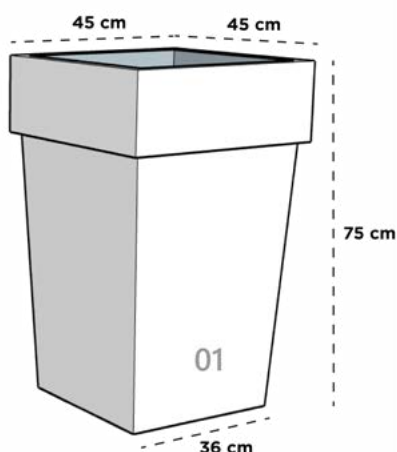

ROMA 03

45 cm x 45 cm x 36 cm x 75 cm