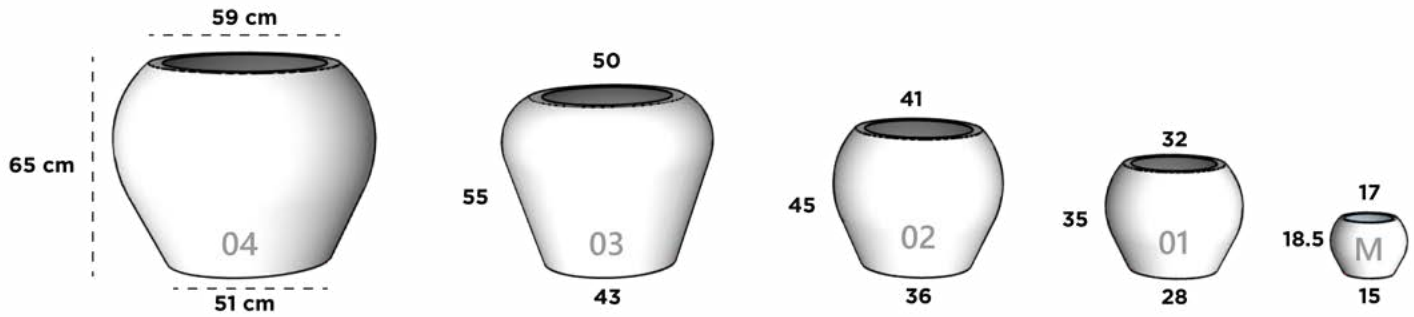

26 cm x 44 cm x 19 cm x 131 cm

CAIRO 04

35 cm x 52.5 cm x 28 cm x 85 cm

CANCUN

Dimensiones: Diámetro Boca x Cintura x Diámetro Base x Altura

CANCUN MINI

17 cm x 23 cm x 15 cm x 18.5 cm

CANCUN 01

32 cm x 43 cm x 28 cm x 35 cm

CANCUN 02

41 cm x 55 cm x 36 cm x 45 cm

CANCUN 03

50 cm x 68 cm x 43 cm x 55 cm

CANCUN 04

59 cm x 80 cm x 51 cm x 65 cm

CARIBE

Dimensiones: Largo x Ancho x Diámetro Base x Altura

CARIBE 01

45 cm x 45 cm x 28 cm x 30 cm

CARIBE 02

51.5 cm x 51.5 cm x 29 cm x 51 cm

CARIBE 03

57.5 cm x 57.5 cm x 37 cm x 71 cm

CARIBE 04

62 cm x 62 cm x 43 cm x 91 cm

CILINDRO

Dimensiones: Diámetro Boca x Diámetro Base x Altura

CILINDRO 01

120 cm x 120 cm x 75 cm

CILINDRO 02

90 cm x 90 cm x 60 cm

CILINDRO 03