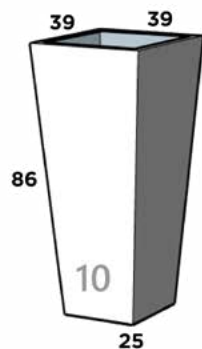

CLEOPATRA 02

33 cm x 32 cm x 90 cm

CLEOPATRA 03

37 cm x 37 cm x 111 cm

COLISEO

Dimensiones: Diámetro Boca x Diámetro Base x Altura

COLISEO 01

34 cm x 26 cm x 45 cm

Dimensiones: Largo x Ancho x Diámetro Base x Altura

CONICO LISO 9

32 cm x 32 cm x 20 cm x 70 cm

CONICO LISO 10*

39 cm x 39 cm x 25 cm x 86 cm

CONICO LISO 11*

46 cm x 46 cm x 30 cm x 100 cm

CONICO LISO 12

20 cm x 20 cm x 12 cm x 22 cm

CONICO LISO 13*

65 cm x 65 cm x 40 cm x 70 cm

CONICO LISO 14

35 cm x 35 cm x 22 cm x 38 cm

CONICO LISO 15

49 cm x 49 cm x 31 cm x 54 cm

CONICO LISO 16

56 cm x 56 cm x 38 cm x 122 cm

*reforzado especial

CONICO MADERA

Dimensiones: Largo x Ancho x Diámetro Base x Altura

CONICO MADERA 01

29 cm x 29 cm x 20 cm x 30 cm

CONICO MADERA 02

41 cm x 41 cm x 26 cm x 41 cm