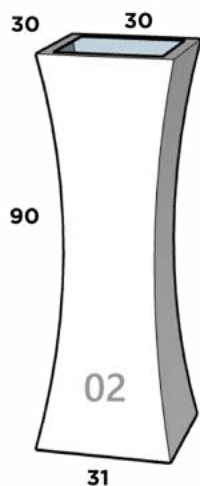

LISBOA 01

24 cm x 33 cm x 28 cm x 30 cm

LISBOA 02

30 cm x 42 cm x 36 cm x 38 cm

LISBOA 03

38 cm x 53 cm x 45 cm x 48 cm

LUXOR

Dimensiones: Largo x Ancho x Diámetro Base x Altura

NILO

Dimensiones: Largo x Ancho x Diámetro Base x Altura

NILO MINI

30 cm x 17 cm x 28/15 cm x 13 cm

NILO 01

65 cm x 33 cm x 53/22 cm x 71 cm

PARÍS

Dimensiones: Diámetro Boca x Diámetro Base x Altura

PARIS 08

75 cm x 50 cm x 100 cm

PARIS 09

71 cm x 40 cm x 40 cm

PARIS 10

32.5 cm x 23.5 cm x 31 cm

RAMSES

Dimensiones: Largo x Ancho x Diámetro Base x Altura

RAMSES 01

26 cm x 26 cm x 25 cm x 62 cm

RAMSES 02*

30 cm x 30 cm x 31 cm x 90 cm

RAMSES 03*

36 cm x 36 cm x 36 cm x 111 cm

ROMANA

Dimensiones: Largo x Ancho x Diámetro Base x Altura