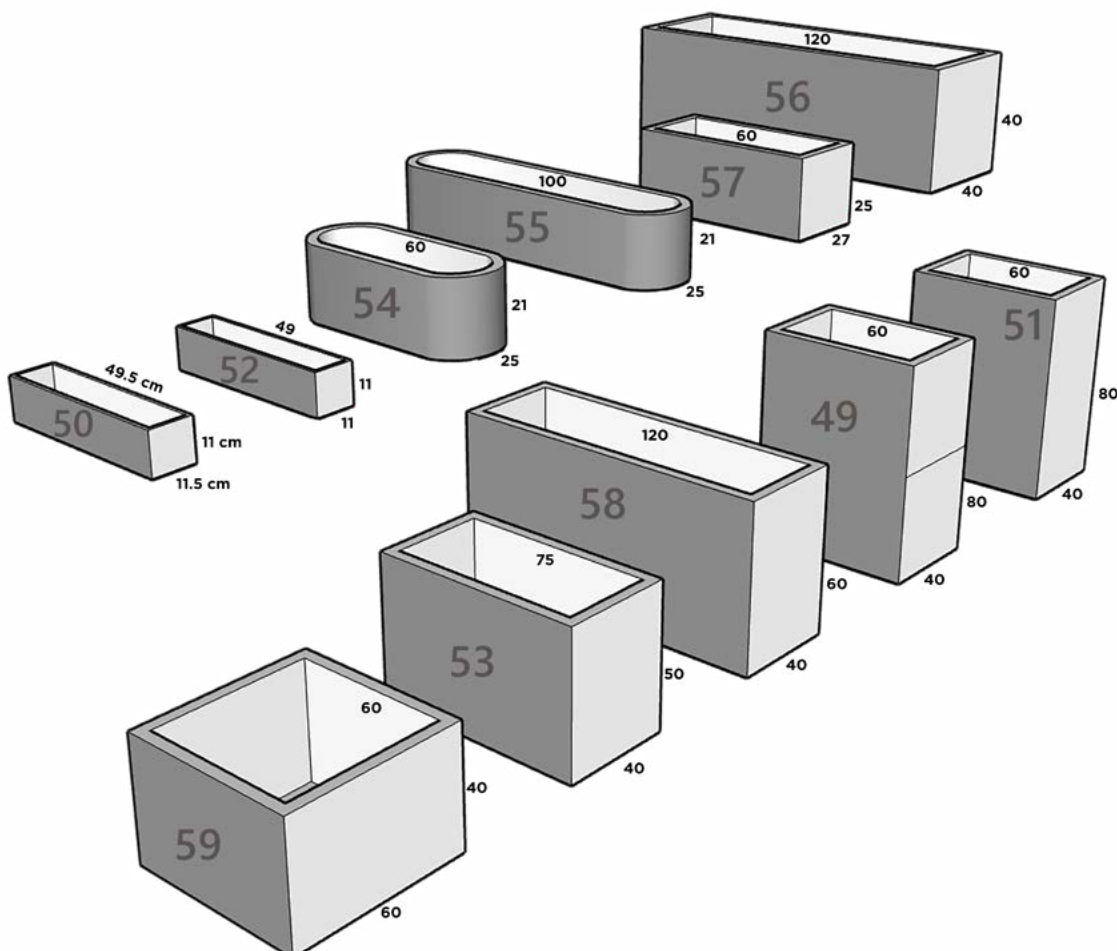

75 cm x 40 cm x 50 cm

JARDINERA 54 (ovalada)

60 cm x 25 cm x 21 cm

JARDINERA 55 (ovalada)

100 cm x 25 cm x 21 cm

JARDINERA 56

120 cm x 40 cm x 40 cm

JARDINERA 57

60 cm x 27 cm x 25 cm

JARDINERA 58

120 cm x 40 cm x 60 cm

JARDINERA 59

60 cm x 60 cm x 40 cm

*reforzado especial
~semireforzado

JARDINERA MADERA

Dimensiones: Largo x Ancho x Altura

TAZON KENIA 05

53 cm x 53 cm x 29 cm x 28 cm

TAZON LISO

Dimensiones: Diámetro Boca x Diámetro Base x Altura

TAZON LISO 01

43 cm x 29 cm x 14 cm

TAZON LISO 02

49 cm x 29 cm x 17 cm