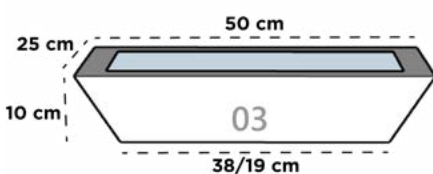

KENIA 03

38 cm x 38 cm x 21 cm x 50 cm

KENIA 04

45 cm x 45 cm x 26 cm x 60 cm

KENIA 05*

53 cm x 53 cm x 30 cm x 70 cm

LISBOA

Dimensiones: Diámetro Boca x Cintura x Diámetro Base x Altura

LISBOA 01

24 cm x 33 cm x 28 cm x 30 cm

LISBOA 02

30 cm x 42 cm x 36 cm x 38 cm

LISBOA 03

38 cm x 53 cm x 45 cm x 48 cm

LUXOR

Dimensiones: Largo x Ancho x Diámetro Base x Altura

LUXOR 01

30 cm x 15 cm x 22/11 cm x 8 cm

LUXOR 02

40 cm x 20 cm x 30/15 cm x 9 cm

LUXOR 03

50 cm x 25 cm x 38/19 cm x 10 cm

LUXOR 04

60 cm x 30 cm x 45/23 cm x 11 cm

MARRUECOS

Dimensiones: Diámetro Boca x Diámetro Base x Altura

MARRUECOS MINI

20 cm x 25 cm x 15 cm

MARRUECOS 01

27 cm x 35 cm x 26 cm

MARRUECOS 02

40 cm x 50 cm x 30 cm