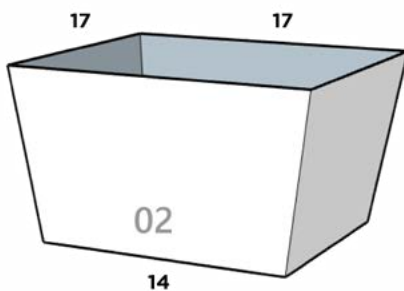

03

FLORERO

Dimensiones: Diámetro Boca x Diámetro Base x Altura

FLORERO 01

17 cm x 17 cm x 24 cm

FLORERO 02

17 cm x 17 cm x 30 cm

FLORERO 03

17 cm x 17 cm x 10 cm

FLORERO 04 C/CORONA

17 cm x 17 cm x 10 cm

FLORERO 05 C/CORONA

23 cm x 23 cm x 12 cm

GALA

Dimensiones: Largo x Ancho x Diámetro Base x Altura

GALA 01

12 cm x 12 cm x 10 cm x 10 cm

GALA 02

17 cm x 17 cm x 14 cm x 10 cm

GOTA DE AGUA PARED

Dimensiones: Diámetro Boca x Diámetro Base x Altura

GOTA DE AGUA PARED

2 cm x 10 cm x 19 cm

GOTA DE CIELO