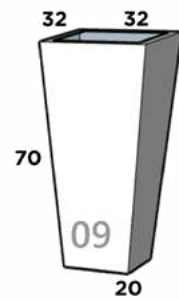

CLEOPATRA 02

33 cm x 32 cm x 90 cm

CLEOPATRA 03

37 cm x 37 cm x 111 cm

COLISEO

Dimensiones: Diámetro Boca x Diámetro Base x Altura

COLISEO 01

34 cm x 26 cm x 45 cm

Dimensiones: Largo x Ancho x Diámetro Base x Altura

CONICO LISO 9

32 cm x 32 cm x 20 cm x 70 cm

CONICO LISO 10*

39 cm x 39 cm x 25 cm x 86 cm

CONICO LISO 11*

46 cm x 46 cm x 30 cm x 100 cm

CONICO LISO 12

20 cm x 20 cm x 12 cm x 22 cm

CONICO LISO 13*

65 cm x 65 cm x 40 cm x 70 cm

CONICO LISO 14

35 cm x 35 cm x 22 cm x 38 cm

CONICO LISO 15

49 cm x 49 cm x 31 cm x 54 cm

CONICO LISO 16

56 cm x 56 cm x 38 cm x 122 cm

*reforzado especial

CONICO MADERA

Dimensiones: Largo x Ancho x Diámetro Base x Altura

CONICO MADERA 01

29 cm x 29 cm x 20 cm x 30 cm

CONICO MADERA 02

41 cm x 41 cm x 26 cm x 41 cm