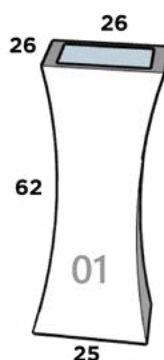

LISBOA 01

24 cm x 33 cm x 28 cm x 30 cm

LISBOA 02

30 cm x 42 cm x 36 cm x 38 cm

LISBOA 03

38 cm x 53 cm x 45 cm x 48 cm

LUXOR

Dimensiones: Largo x Ancho x Diámetro Base x Altura

NILO

Dimensiones: Largo x Ancho x Diámetro Base x Altura

NILO MINI

30 cm x 17 cm x 28/15 cm x 13 cm

NILO 01

65 cm x 33 cm x 53/22 cm x 71 cm

PARÍS

Dimensiones: Diámetro Boca x Diámetro Base x Altura

PARIS 08

75 cm x 50 cm x 100 cm

PARIS 09

71 cm x 40 cm x 40 cm

PARIS 10

32.5 cm x 23.5 cm x 31 cm

RAMSES

Dimensiones: Largo x Ancho x Diámetro Base x Altura

RAMSES 01

26 cm x 26 cm x 25 cm x 62 cm

RAMSES 02*

30 cm x 30 cm x 31 cm x 90 cm

RAMSES 03*

36 cm x 36 cm x 36 cm x 111 cm

ROMANA

Dimensiones: Largo x Ancho x Diámetro Base x Altura