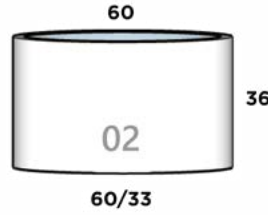

NILO

Dimensiones: Largo x Ancho x Diámetro Base x Altura

NILO MINI

30 cm x 17 cm x 28/15 cm x 13 cm

NILO 01

65 cm x 33 cm x 53/22 cm x 71 cm

PARÍS

Dimensiones: Diámetro Boca x Diámetro Base x Altura

PARIS MINI

17 cm x 11 cm x 17 cm

PARIS 01

48 cm x 35 cm x 37 cm

PARIS 02

50 cm x 38 cm x 45 cm

PARIS 03

61 cm x 40 cm x 51 cm