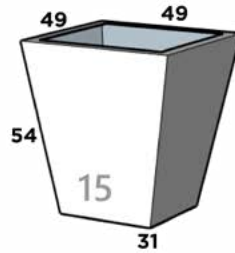

CONICO LISO 6

30 cm x 30 cm x 20 cm x 55 cm

CONICO LISO 7

28 cm x 28 cm x 17 cm x 30 cm

CONICO LISO 8 *

55 cm x 55 cm x 35 cm x 61 cm

*reforzado especial

CONICO LISO

Dimensiones: Largo x Ancho x Diámetro Base x Altura

CONICO LISO 9

32 cm x 32 cm x 20 cm x 70 cm

CONICO LISO 10*

39 cm x 39 cm x 25 cm x 86 cm

CONICO LISO 11*

46 cm x 46 cm x 30 cm x 100 cm

CONICO LISO 12

20 cm x 20 cm x 12 cm x 22 cm

CONICO LISO 13*

65 cm x 65 cm x 40 cm x 70 cm

CONICO LISO 14

35 cm x 35 cm x 22 cm x 38 cm

CONICO LISO 15

49 cm x 49 cm x 31 cm x 54 cm

CONICO LISO 16

56 cm x 56 cm x 38 cm x 122 cm

*reforzado especial

CONICO MADERA

Dimensiones: Largo x Ancho x Diámetro Base x Altura

CONICO MADERA 01

29 cm x 29 cm x 20 cm x 30 cm

CONICO MADERA 02

41 cm x 41 cm x 26 cm x 41 cm