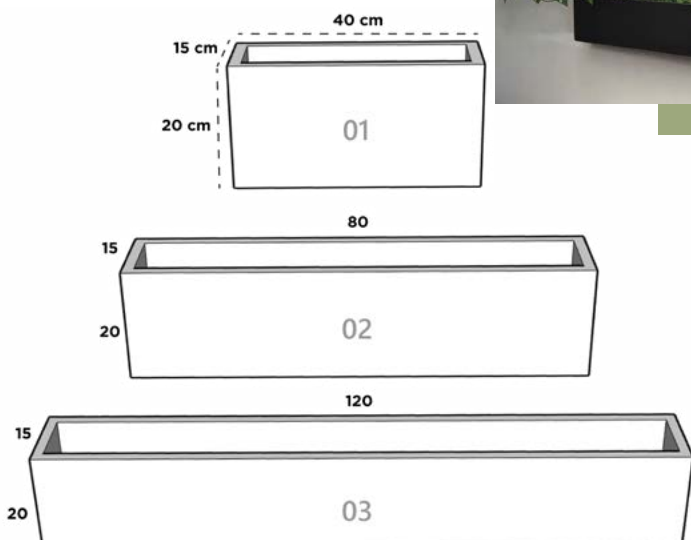

60 cm x 27 cm x 25 cm

JARDINERA 58

120 cm x 40 cm x 60 cm

JARDINERA 59

60 cm x 60 cm x 40 cm

*reforzado especial
~semireforzado

JARDINERA MADERA

Dimensiones: Largo x Ancho x Altura

JARDINERA PARED

Dimensiones: Largo x Ancho x Altura

JARDINERA PARED 01

40 cm x 15 cm x 20 cm

JARDINERA PARED 02

80 cm x 15 cm x 20 cm

JARDINERA PARED 03

120 cm x 15 cm x 20 cm

KADABRA

Dimensiones: Diámetro Boca x Cintura x Diámetro Base x Altura

KADABRA 01

31 cm x 40 cm x 22 cm x 73.5 cm

KADABRA 02

44.5 cm x 60.5 cm x 34.5 cm x 110 cm

KADABRA 1 c/vaso

31 cm x 40 cm x 22 cm x 73.5 cm