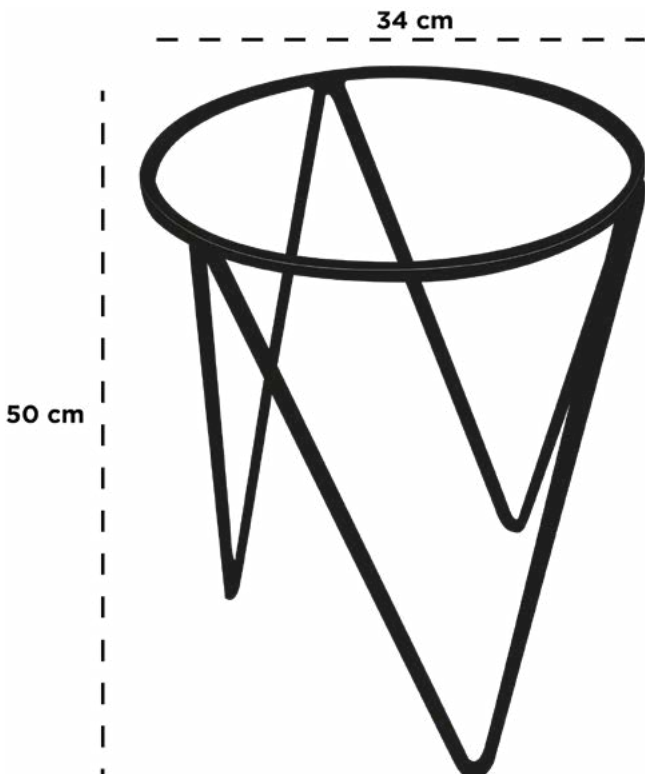

BASE 3 PATAS VARILLA REDONDA DE 3/8" B30

32 cm x 55 cm

** Para Venecia Ovala-05, y similares de diámetro mayor a 32cms*

Dimensiones: Diámetro Boca x Altura

BASE 3 PATAS TRIANGULAR VARILLA CUADRADA DE 3/8" B40

34 cm x 50 cm

** Para Venecia Ovalada -03*

Dimensiones: Diámetro Boca x Altura

BASE 4 PATAS PTR 3/4" B50

24 cm x 65 cm

BASE 4 PATAS PTR 3/4" B51

24 cm x 80 cm

BASE 4 PATAS PTR 3/4" B52