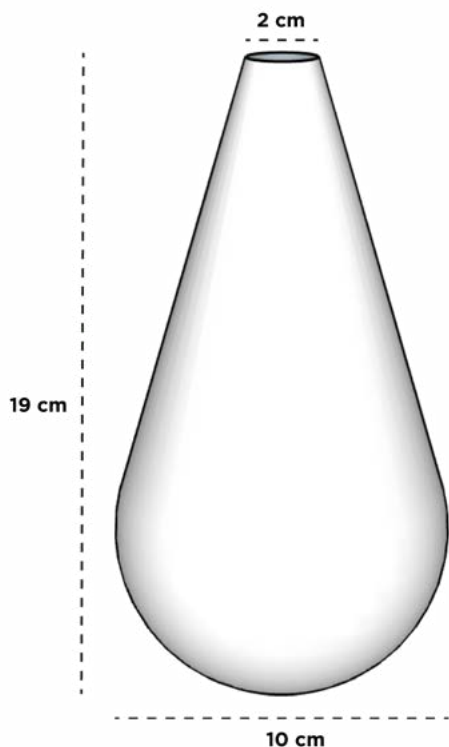

03

FLORERO

Dimensiones: Diámetro Boca x Diámetro Base x Altura

FLORERO 01

17 cm x 17 cm x 24 cm

FLORERO 02

17 cm x 17 cm x 30 cm

FLORERO 03

17 cm x 17 cm x 10 cm

FLORERO 04 C/CORONA

17 cm x 17 cm x 10 cm

FLORERO 05 C/CORONA

23 cm x 23 cm x 12 cm

GALA

Dimensiones: Largo x Ancho x Diámetro Base x Altura

GALA 01

12 cm x 12 cm x 10 cm x 10 cm

GALA 02

17 cm x 17 cm x 14 cm x 10 cm

GOTA DE AGUA PARED

Dimensiones: Diámetro Boca x Diámetro Base x Altura

GOTA DE AGUA PARED

2 cm x 10 cm x 19 cm

GOTA DE CIELO

Dimensiones: Diámetro x Altura

GOTA DE CIELO 01

24 cm x 45 cm

GOTA DE CIELO 02

32 cm x 60 cm

GRECIA

Dimensiones: Largo x Ancho x Diámetro Base x Altura

GRECIA CON/SIN NÚMERO