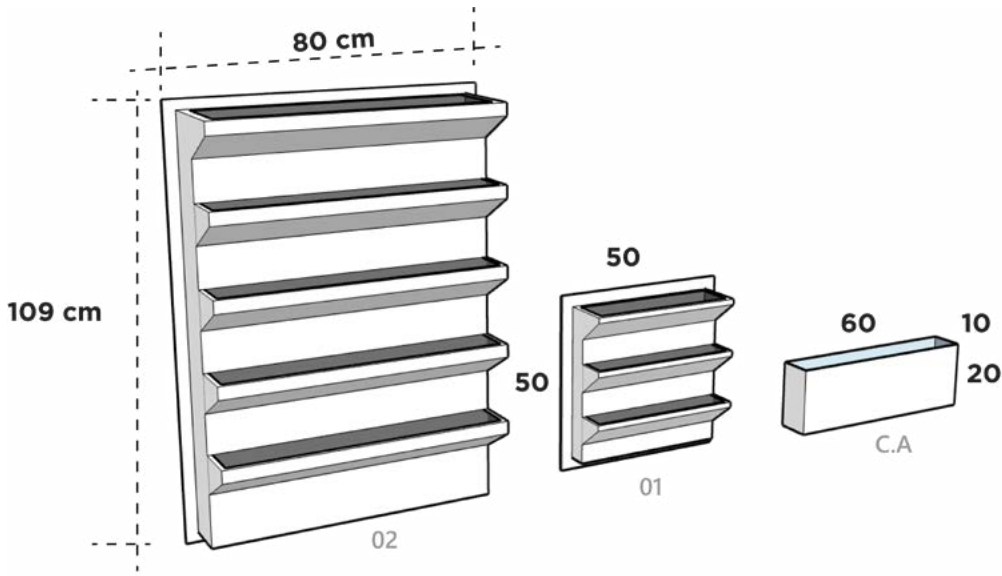

HUERTA VERTICAL

Dimensiones: Largo x Ancho x Altura

JARDIN VERTICAL 01

50 cm x 15 cm x 50 cm

HUERTA VERTICAL 02

80 cm x 24 cm x 109 cm

COLECTOR DE AGUA

60 cm x 10 cm x 20 cm

SISTEMA FLOTANTE HIDROPONIA

Dimensiones: Largo x Ancho x Diámetro Base x Altura

Diámetro Boca x Altura

SISTEMA FLOTANTE 01

75 cm x 75 cm x 75/75 cm x 25 cm

SISTEMA FLOTANTE 02

150 cm x 75 cm x 75/150 cm x 25 cm