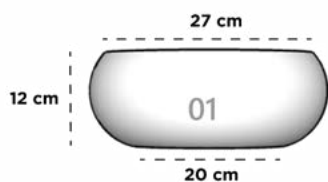

JARDINERA 47 RUSTICA

229 cm x 46 cm x 50 cm

TAZÓN CANCÚN

Dimensiones: Diámetro Boca x Cintura x Diámetro Base x Altura

TAZON CANCUN 01

27 cm x 31 cm x 20 cm x 12 cm

TAZON CANCUN 02

32 cm x 38 cm x 24 cm x 15 cm

TAZON CANCUN 03

37 cm x 45 cm x 28 cm x 18 cm

TAZON CONICO LISO

Dimensiones: Largo x Ancho x Diámetro Base x Altura

TAZON CONICO LISO

94 cm x 94 cm x 70 cm x 30 cm

TAZON KENIA

Dimensiones: Largo x Ancho x Diámetro Base x Altura