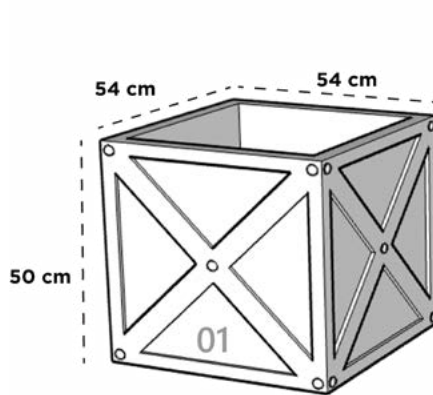

RUSTICA

Dimensiones: Largo x Ancho x Altura

RUSTICA 01

54 cm x 54 cm x 50 cm

JARDINERA 47 RUSTICA

229 cm x 46 cm x 50 cm

TAZÓN CANCÚN

Dimensiones: Diámetro Boca x Cintura x Diámetro Base x Altura

TAZON CANCUN 01

27 cm x 31 cm x 20 cm x 12 cm

TAZON CANCUN 02

32 cm x 38 cm x 24 cm x 15 cm

TAZON CANCUN 03

37 cm x 45 cm x 28 cm x 18 cm