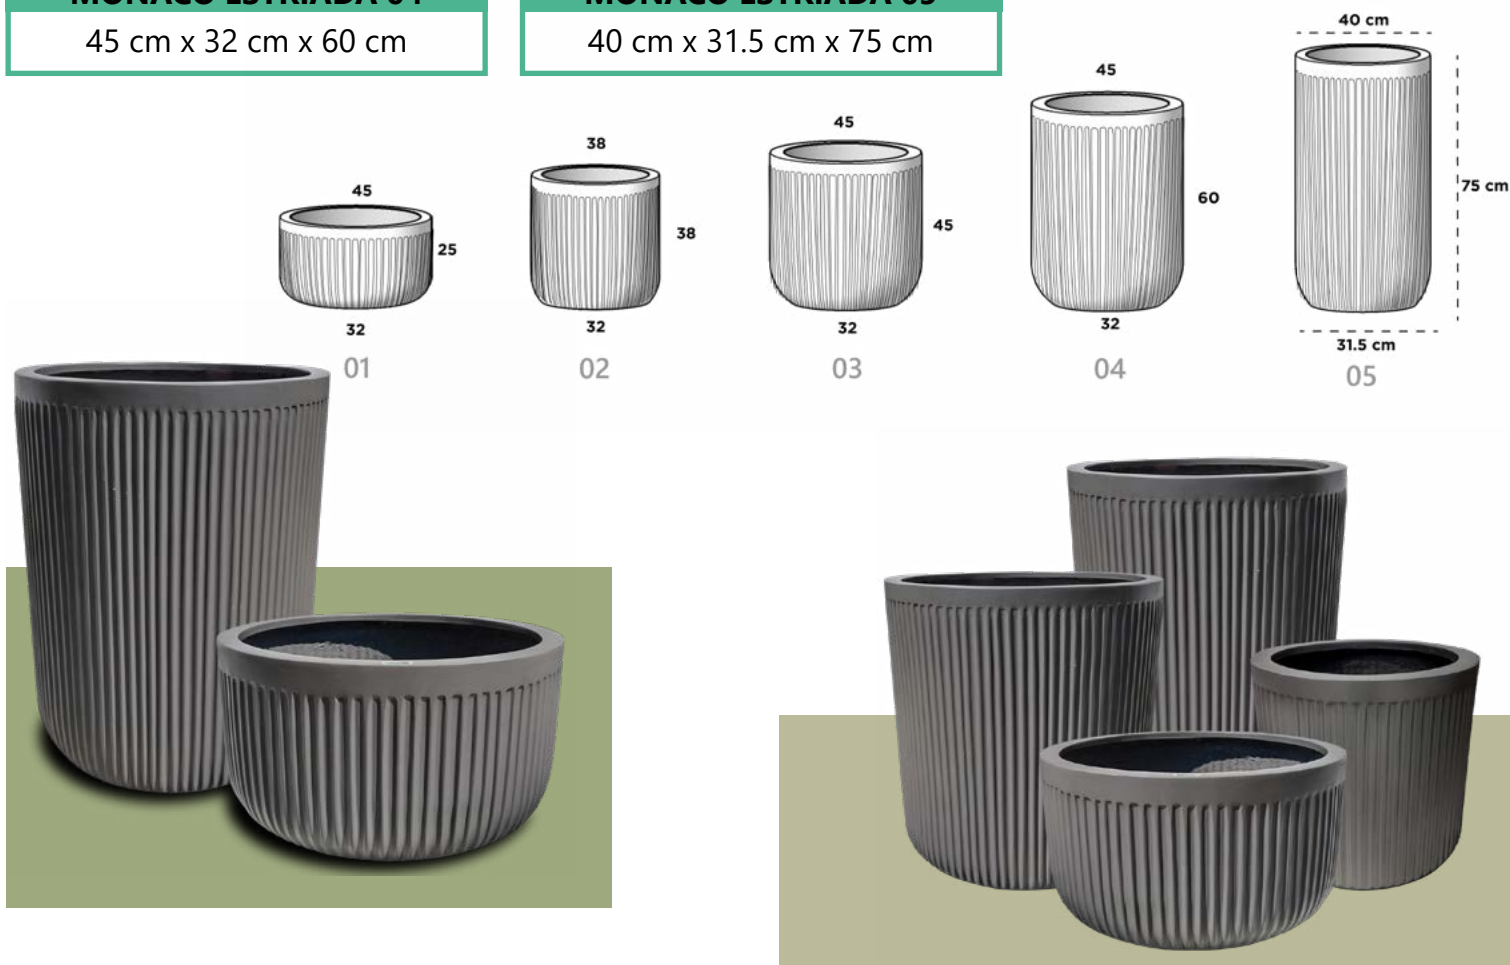

MONACO 05

53 cm x 27 cm x 70 cm

MONACO 06

41 cm x 30 cm x 142 cm

MONACO ESTRIADA

Dimensiones: Diámetro Boca x Diámetro Base x Altura

MONACO ESTRIADA 01

45 cm x 32 cm x 25 cm

MONACO ESTRIADA 02

38 cm x 32 cm x 38 cm

MONACO ESTRIADA 03

45 cm x 32 cm x 45 cm

MONACO ESTRIADA 04

45 cm x 32 cm x 60 cm

MONACO ESTRIADA 05

40 cm x 31.5 cm x 75 cm