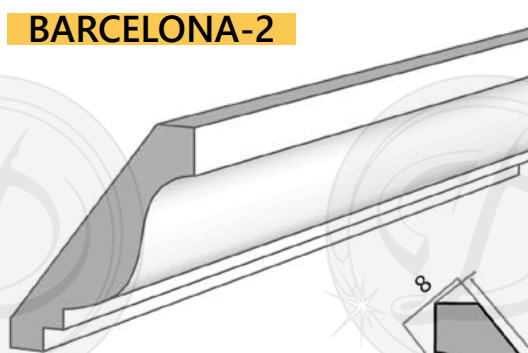

BARCELONA-2