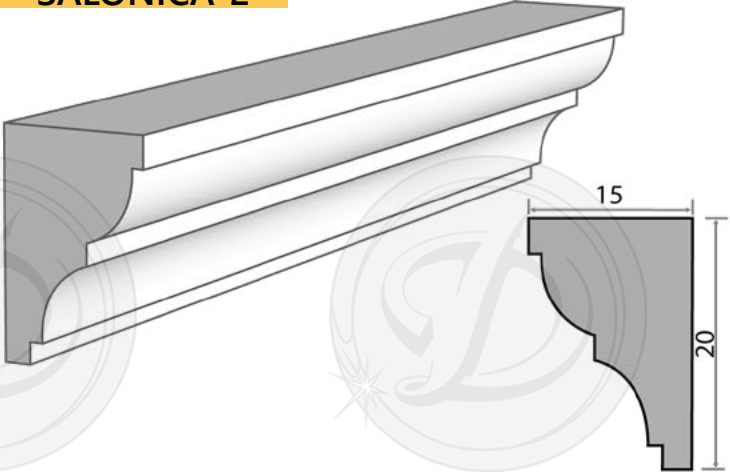

SALONICA-2